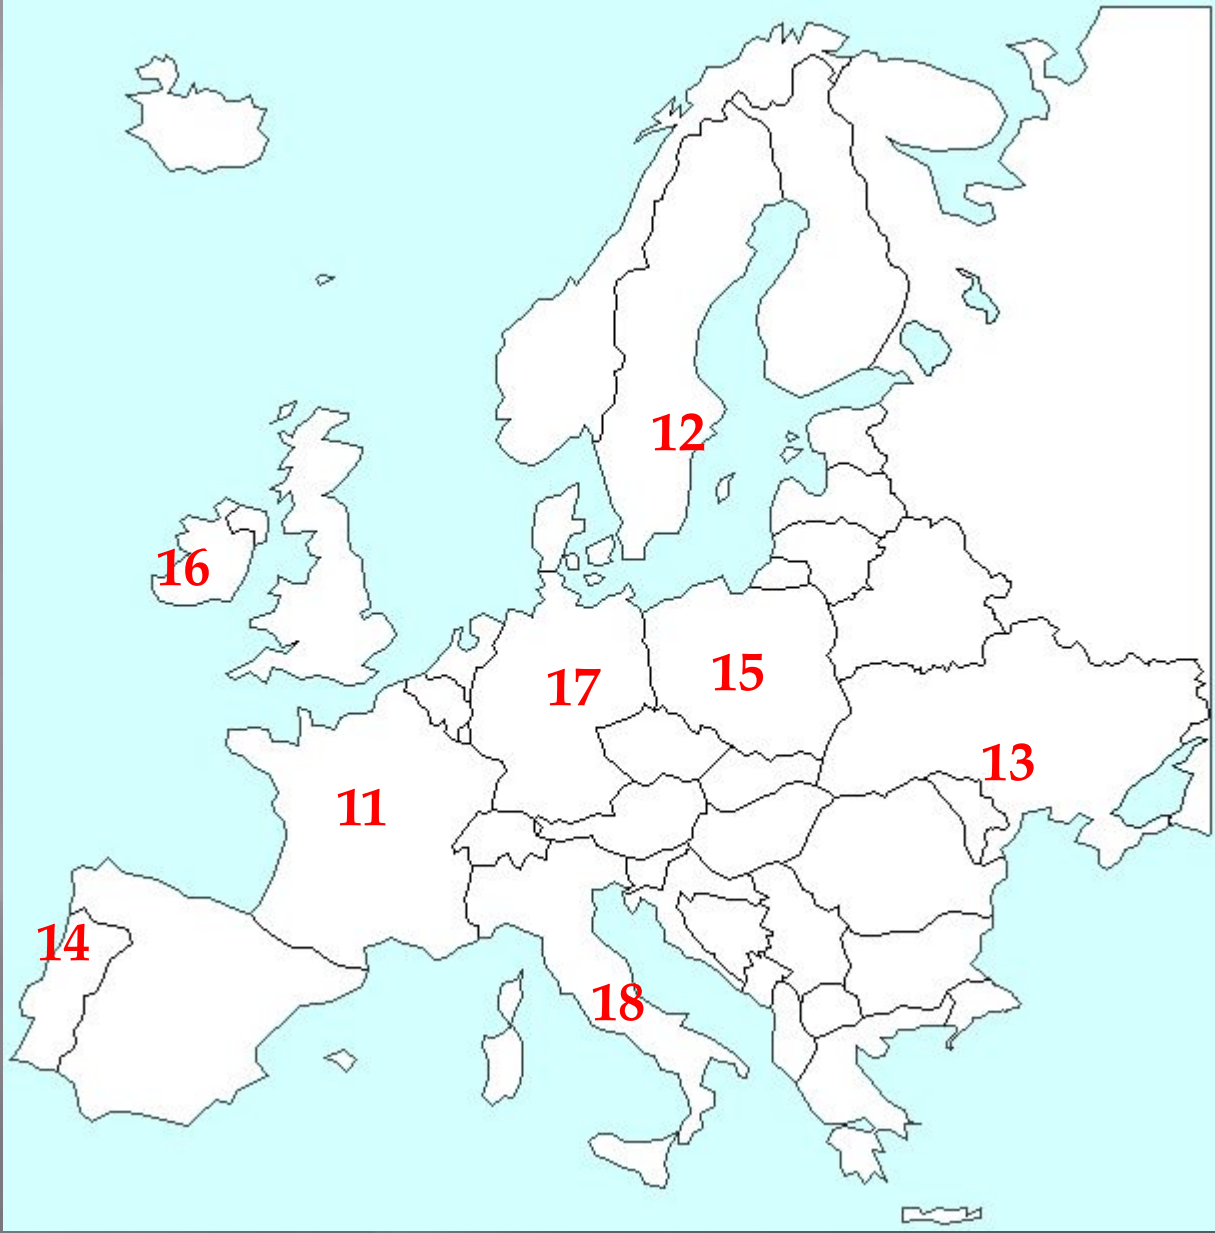

A world map is centered on the page, rendered in a glowing blue color. From the map, numerous bright blue rays of light radiate outwards, creating a sense of global connectivity and technological advancement. The background is a dark, almost black gradient, which makes the blue elements stand out prominently.

# Основные понятия темы

- ▣ НТР - Научно-техническая революция
- ▣ МХ - Мировое хозяйство
- ▣ МГРТ - Международное географическое разделение труда.
- ▣ МЭИ - Международная экономическая интеграция
- ▣ МРМХ - Модели развития МХ

# 1 задание

- ▣ *Определить, к какому типу международной экономической интеграции относятся следующие организации:*
- ▣ НАТО                      ООН
- ▣ НАФТА                    АСЕАН
- ▣ ОИК                        ВТО
- ▣ ОПЕК                      ОАЕ
- ▣ ЛАИ                        МАГАТЭ
- ▣ МБРР                        МВФ
- ▣ СНГ                        ЕС

На контурной карте отмечены страны, которые входят в МЭИ, необходимо распределить эти страны по группировкам: