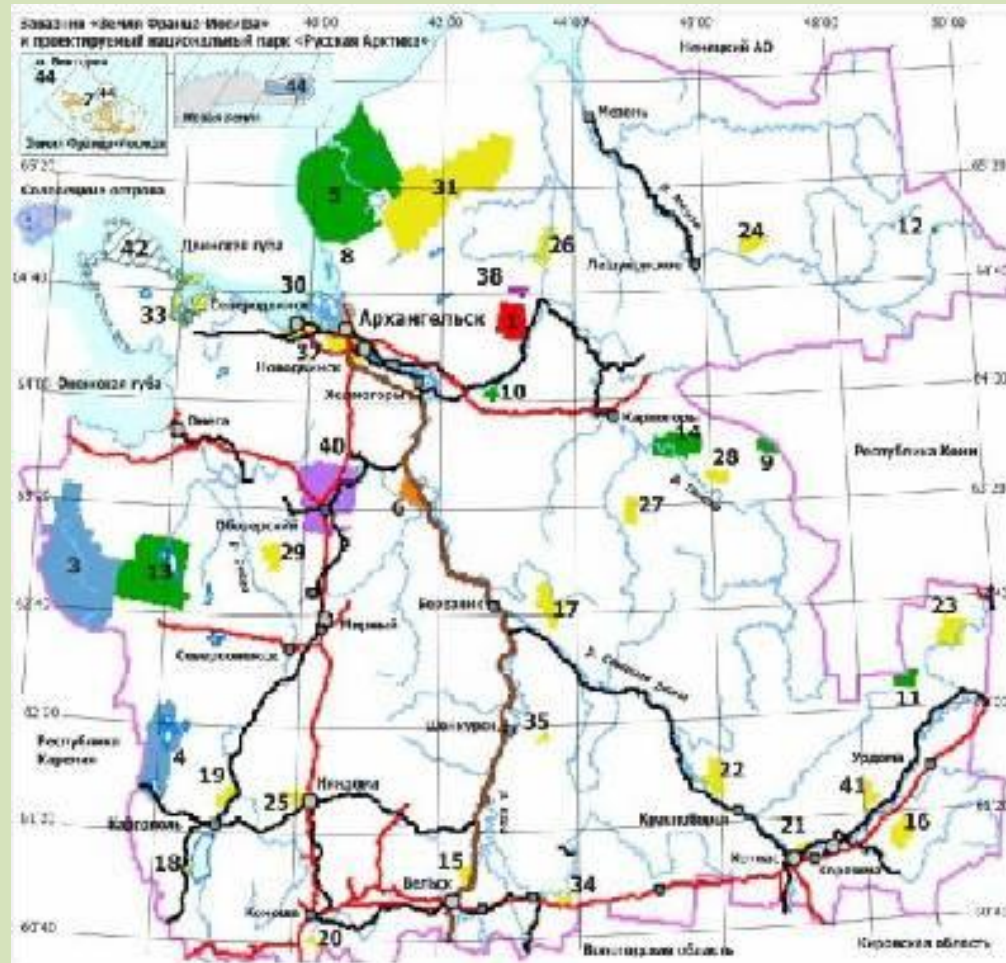

В Архангельской области

- 1 заповедник (Пинежский)
- 2 национальных парка (Кенозерский и Водлозерский)
- 2 федеральных заказника (Сийский и Земля Франца-Иосифа)
- 32 природных заказника регионального значения
- 67 памятника природы
- 12 санаториев
- 1 дендрологический сад

Карта ООПТ Архангельской области

Пинежский заповедник

Беломорский биологический заказник

Белощекая казарка

Геологический заказник «Железные ворота»

Photo by Vladimir Mal'tsov

Кукша

Арктоус альпийский