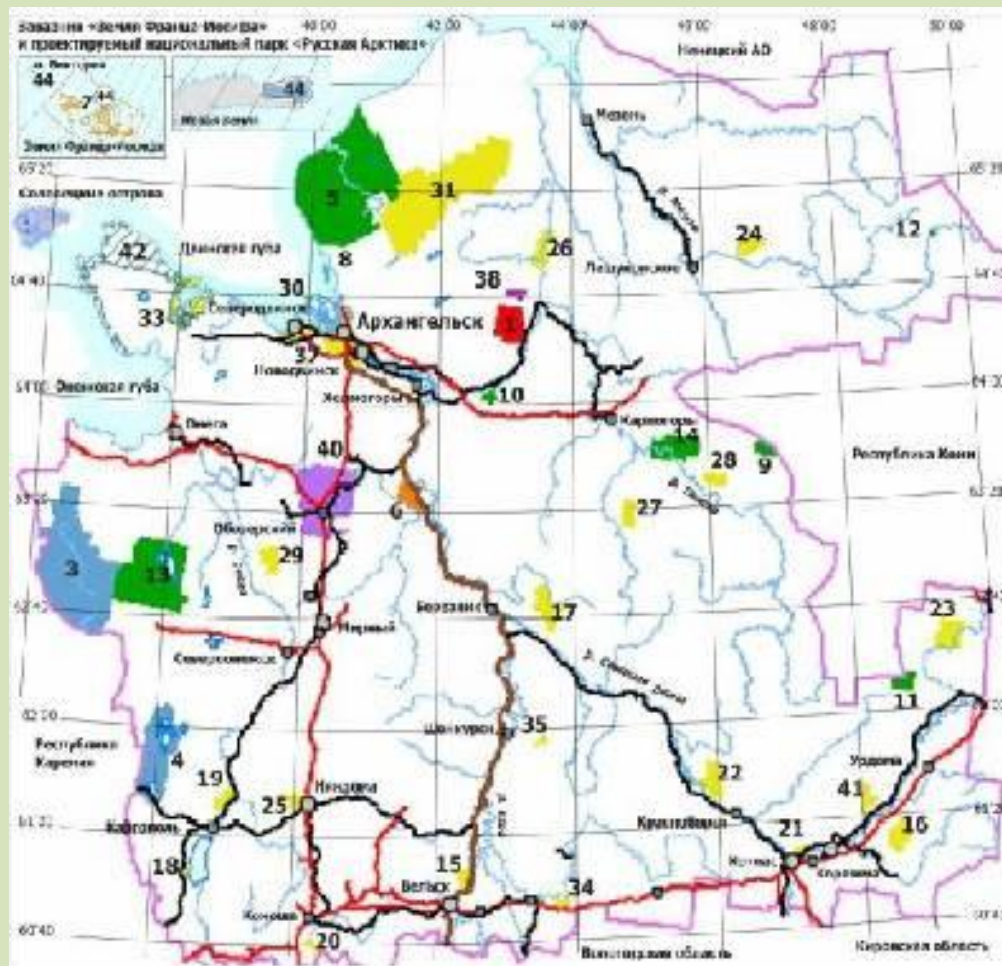

В Архангельской области

- 1 заповедник (Пинежский)
- 2 национальных парка (Кенозерский и Водлозерский)
- 2 федеральных заказника (Сийский и Земля Франца-Иосифа)
- 32 природных заказника регионального значения
- 67 памятника природы
- 12 санаториев
- 1 дендрологический сад

Карта ООПТ Архангельской области

Пинежский заповедник

Беломорский биологический заказник

Белощекая казарка

Геологический заказник «Железные ворота»

Photo by Vladimir Mallov

Кукша

Арктоус альпийский

**АРХАНГЕЛЬСКОЙ
ОБЛАСТИ**

- 5 видов грибов
- 10 видов
лишайников
- 46 видов мхов
- 90 видов
сосудистых
растений
- 52 вида
животных

Заготовка леса

Пожары

Геологоразведка и добыча алмазов

Разработка месторождений гипса