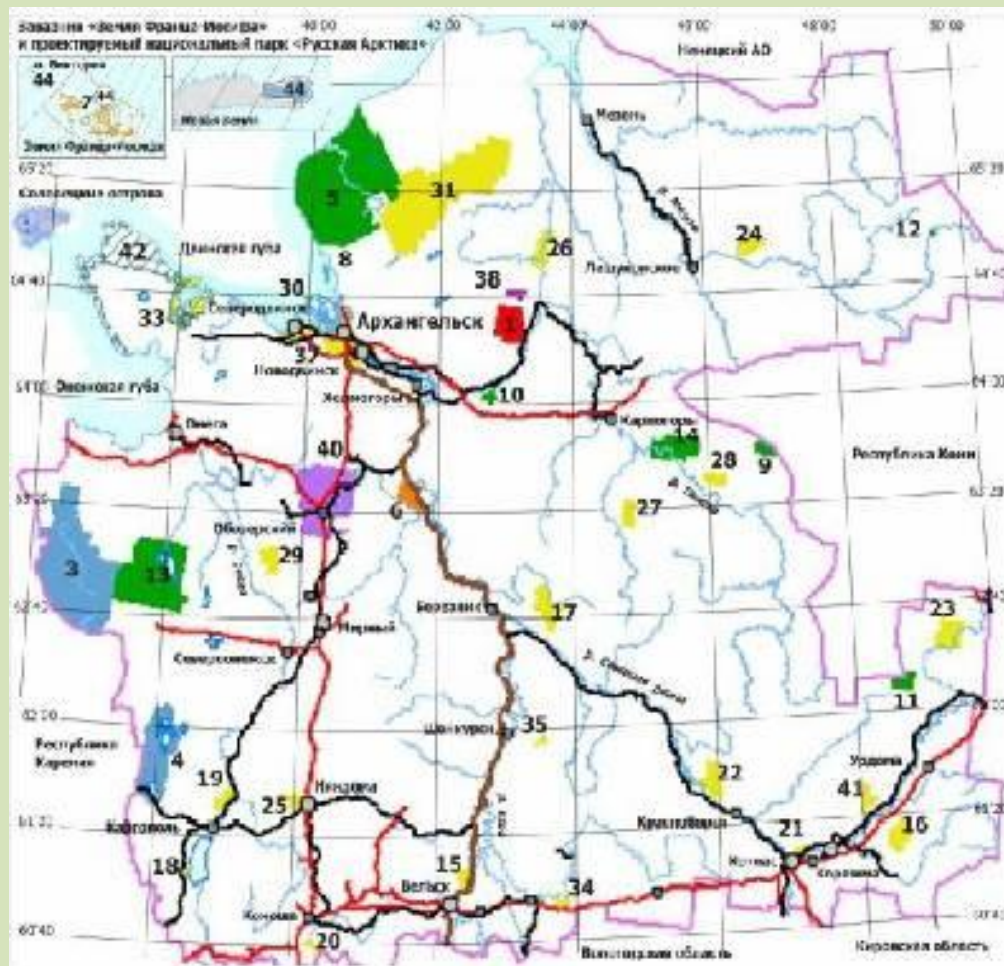

В Архангельской области

- 1 заповедник (Пинежский)
- 2 национальных парка (Кенозерский и Водлозерский)
- 2 федеральных заказника (Сийский и Земля Франца-Иосифа)
- 32 природных заказника регионального значения
- 67 памятника природы
- 12 санаториев
- 1 дендрологический сад

Карта ООПТ Архангельской области

Пинежский заповедник

Беломорский биологический заказник

Белощекая казарка

Геологический заказник «Железные ворота»

Photo by Vladimir Mallov

Кукша

Арктоус альпийский

**АРХАНГЕЛЬСКОЙ
ОБЛАСТИ**

- 5 видов грибов
- 10 видов
лишайников
- 46 видов мхов
- 90 видов
сосудистых
растений
- 52 вида
животных

Заготовка леса

Пожары

Геологоразведка и добыча алмазов

Карьер

Хвостохранилище