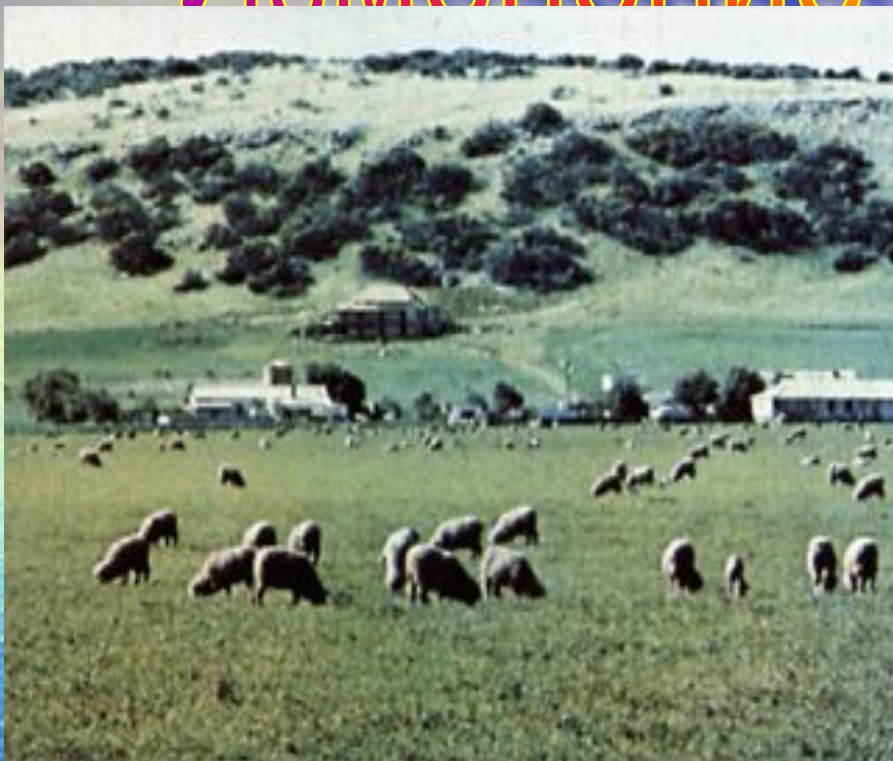

Какаду

Растительный мир Австралии

Мангровый лес

Акация

Бутылочное дерево

Жакаранда

Эвкалипт

Эвкалипты – гигантские деревья, высотой более 100 м. Корни деревьев уходят на 30 м вглубь и работают как насосы. Есть и низкорослые эвкалипты и эвкалипты-кустарники.

Изменение природы челове

Наиболее сильно изменены восточная, юго-восточная и юго-западная густозаселённые части Австралии. Значительные площади используются под пашни и пастбища.

Изменение природы челове