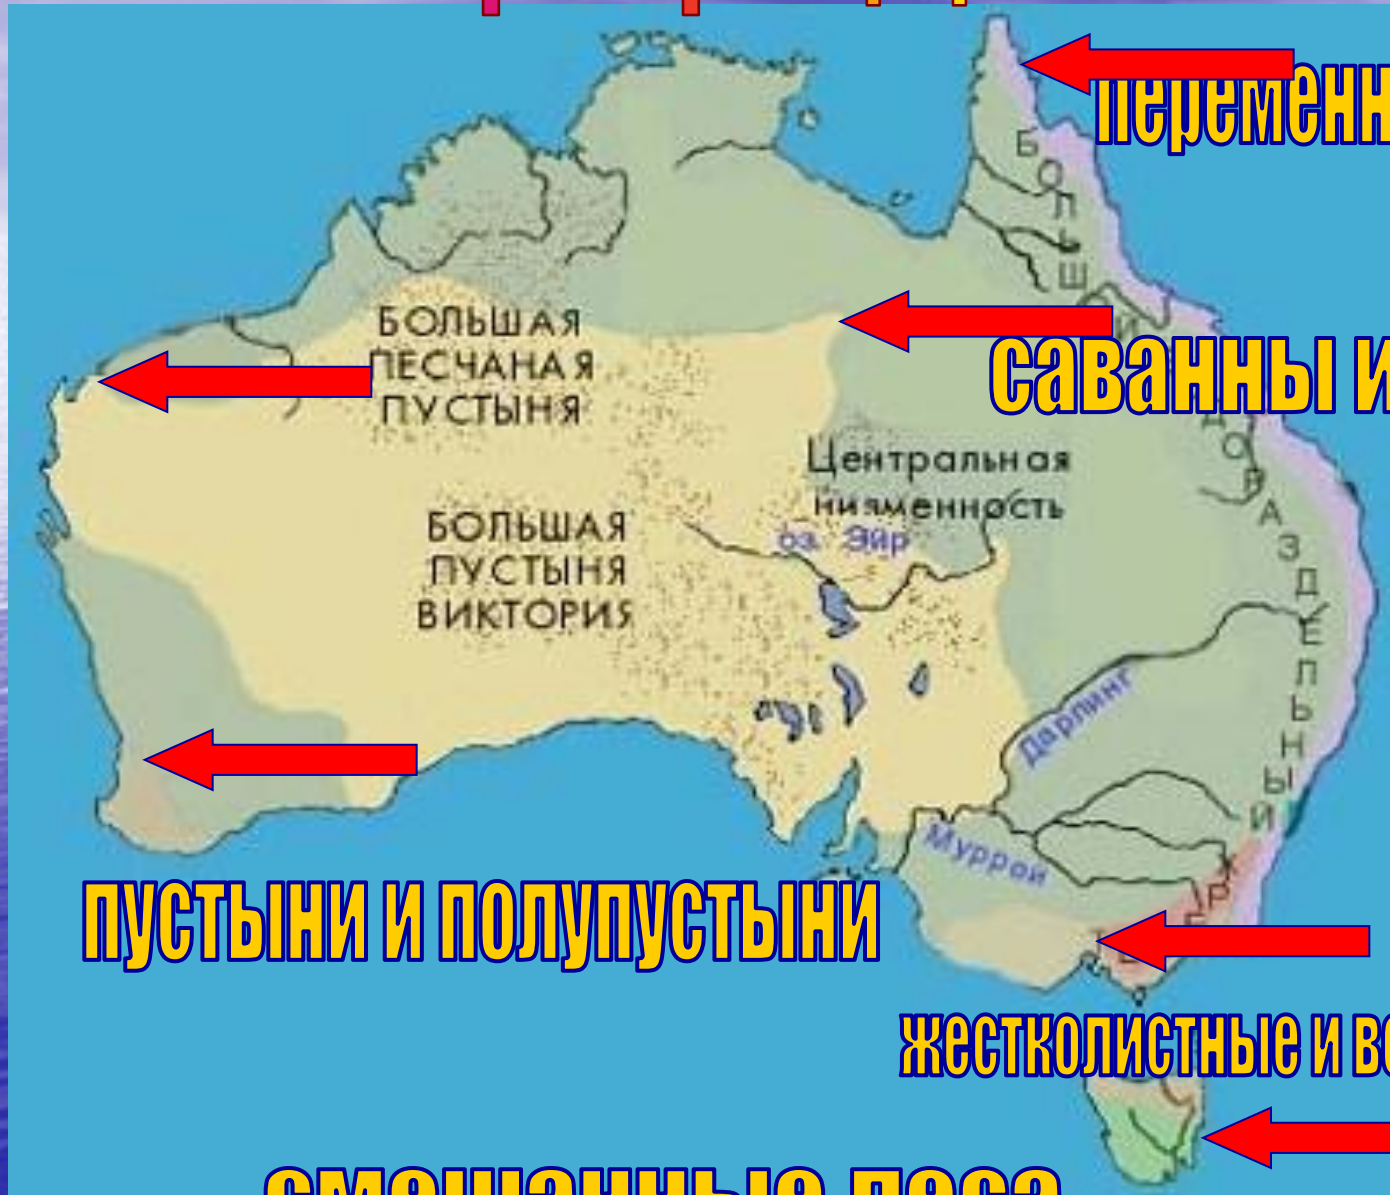

Природные зоны

перемежно-влажные леса

саванны и редколесья

пустыни и полупустыни

жестколистные и вечнозелёные леса

смешанные леса