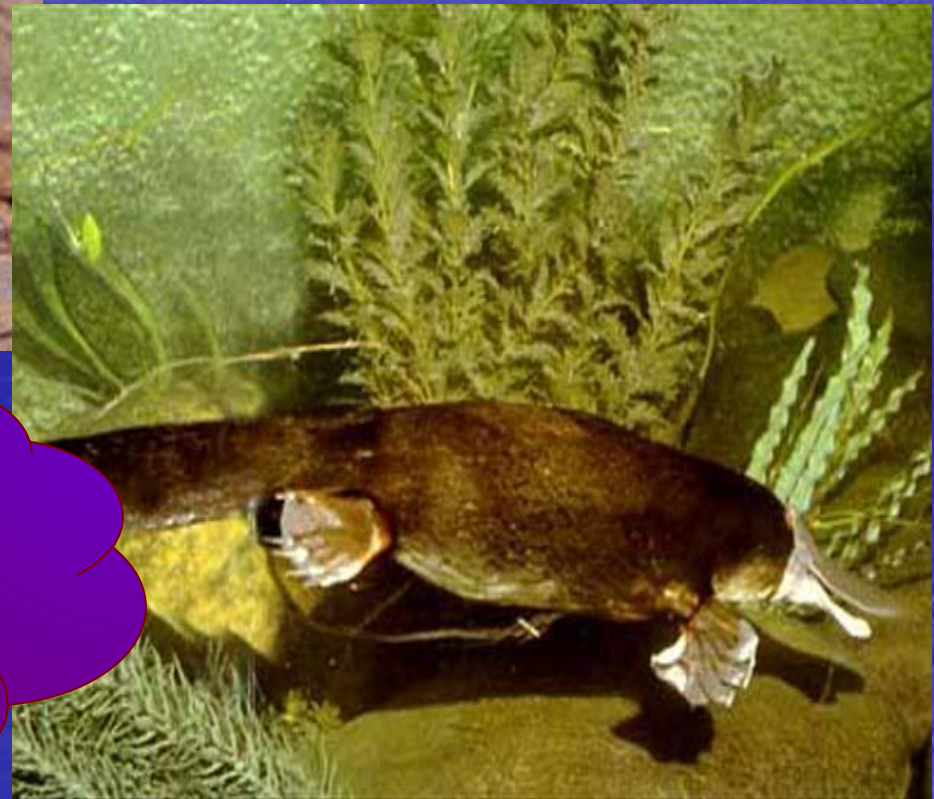

Скрэб – непроходимые заросли мелкого кустарника из акаций и эвкалиптов. Характерна для Западной Австралии.

Органический мир Австралии

Только в Австралии
обитают примитивные
млекопитающиеся
утконос и ехидна.