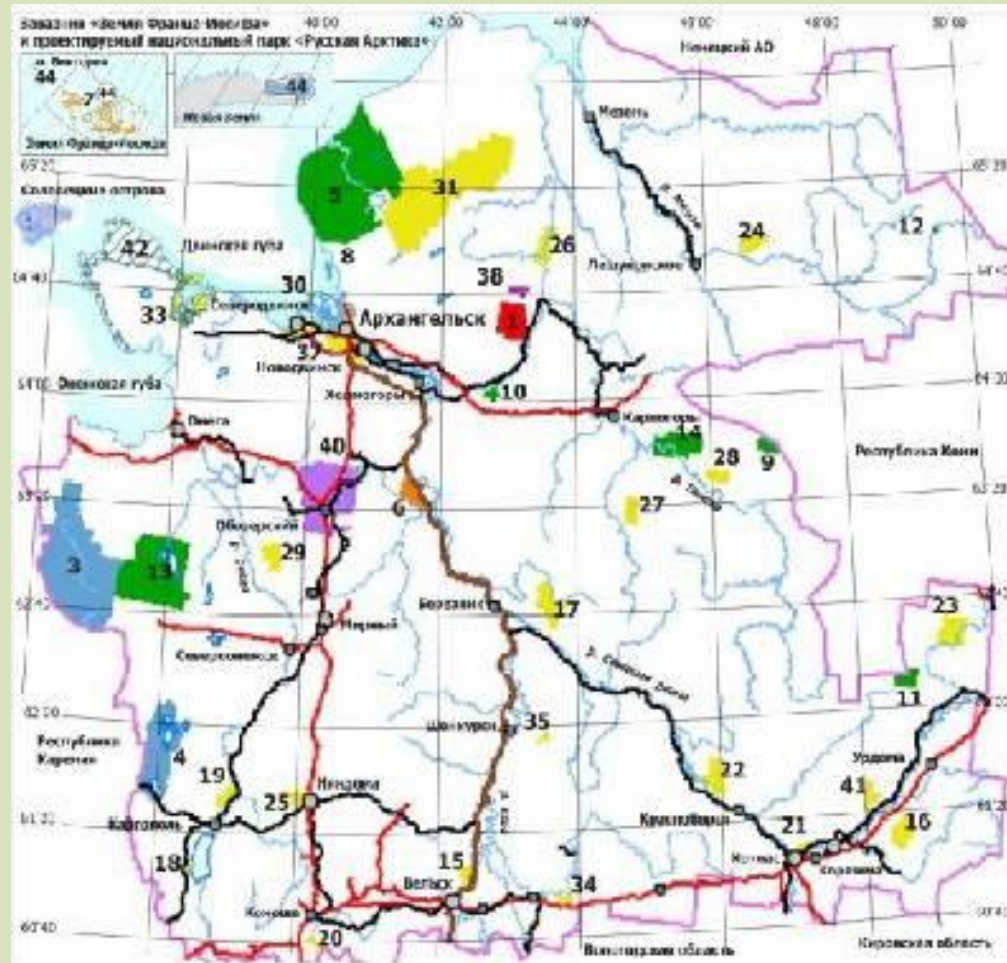

В Архангельской области

- 1 заповедник (Пинежский)
- 2 национальных парка (Кенозерский и Водлозерский)
- 2 федеральных заказника (Сийский и Земля Франца-Иосифа)
- 32 природных заказника регионального значения
- 67 памятника природы
- 12 санаториев
- 1 дендрологический сад

Карта ООПТ Архангельской области

Пинежский заповедник

Беломорский биологический заказник

Белошекая казарка

Геологический заказник «Железные ворота»

Photo by Maxim Maltov

Кукша

Арктоус альпийский

**АРХАНГЕЛЬСКОЙ
ОБЛАСТИ**

- 5 видов грибов
- 10 видов
лишайников
- 46 видов мхов
- 90 видов
сосудистых
растений
- 52 вида
животных

Заготовка леса

Пожары

Геологоразведка и добыча алмазов

Разработка месторождений гипса