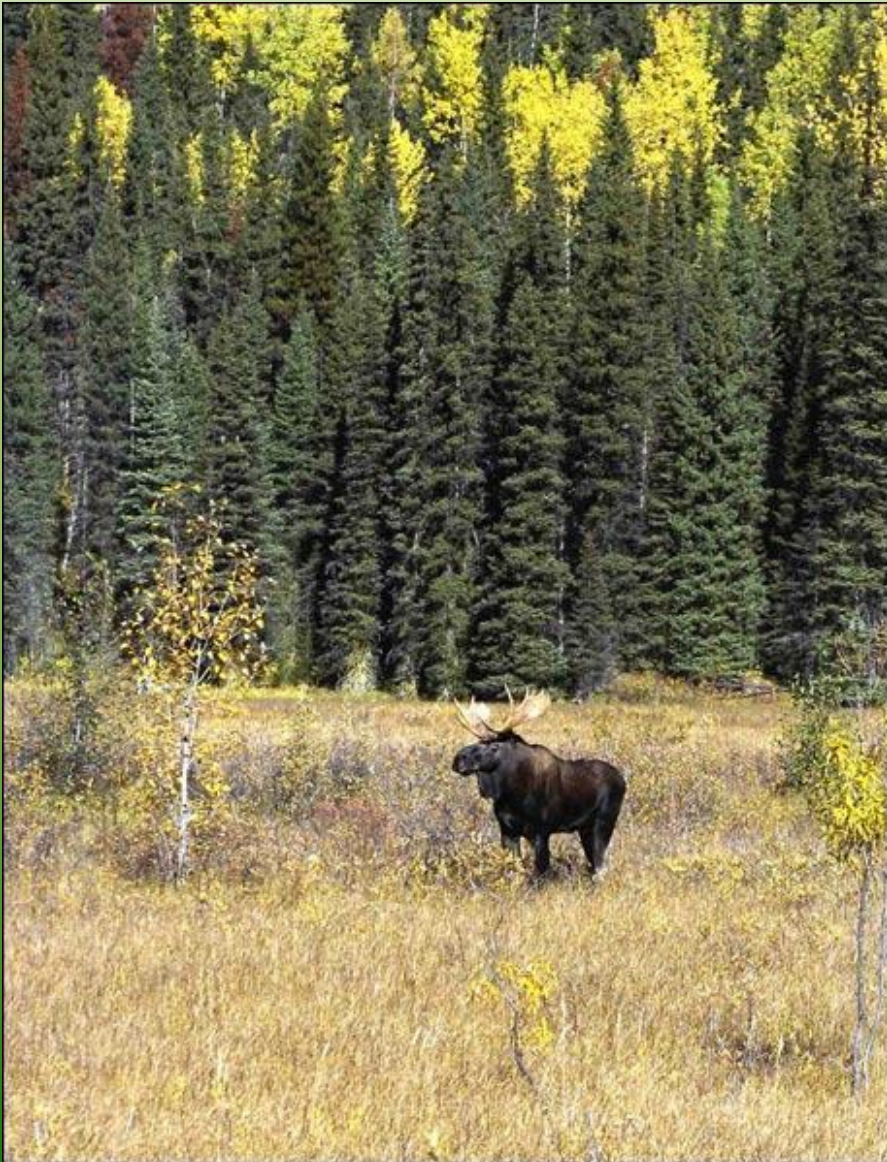

Особо охраняемые природные территории (ООПТ)

Ленинградской области

Лаппова Ю.Л.

Орлан- белохвост

Скопа

Коростель

Малый погоньш

Дубровник

Белка-летяга

Выдра

Вепсский лес

Линдуловская Роща

Мшинское болото

Особо охраняемые природные территории (ООПТ)

Приозерского района

Лаппова Ю.Л.

Озеро Красное

Тосненский водопад