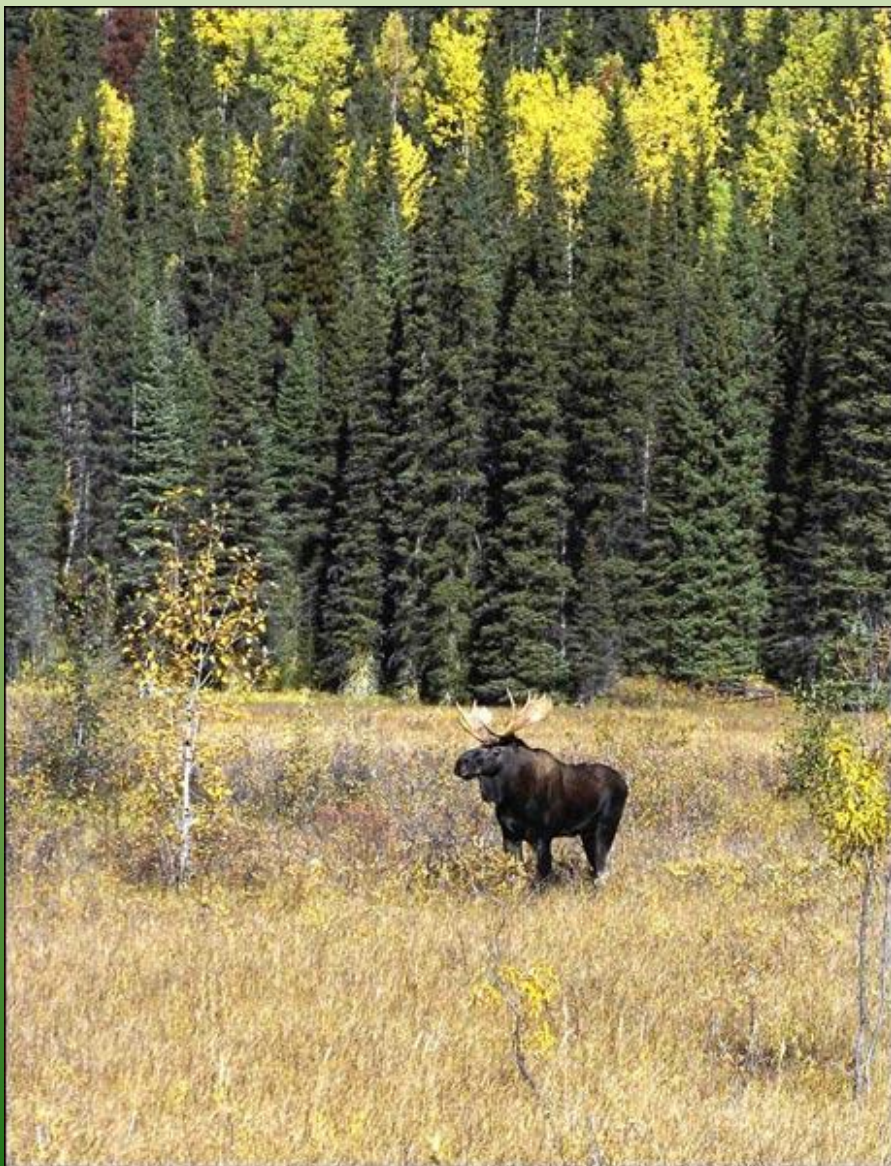

Особо охраняемые природные территории (ООПТ)

Ленинградской области

Лаппова Ю.Л.

Орлан- белохвост

Скопа

Коростель

Малый погоныш

Дубровник

Белка-летяга

Выдра

Вепсский лес

Линдуловская Роща

Мшинское болото

Особо охраняемые природные территории (ООПТ)

Приозерского района

Лаппова Ю.Л.

Озеро Красное

Тосненский водопад