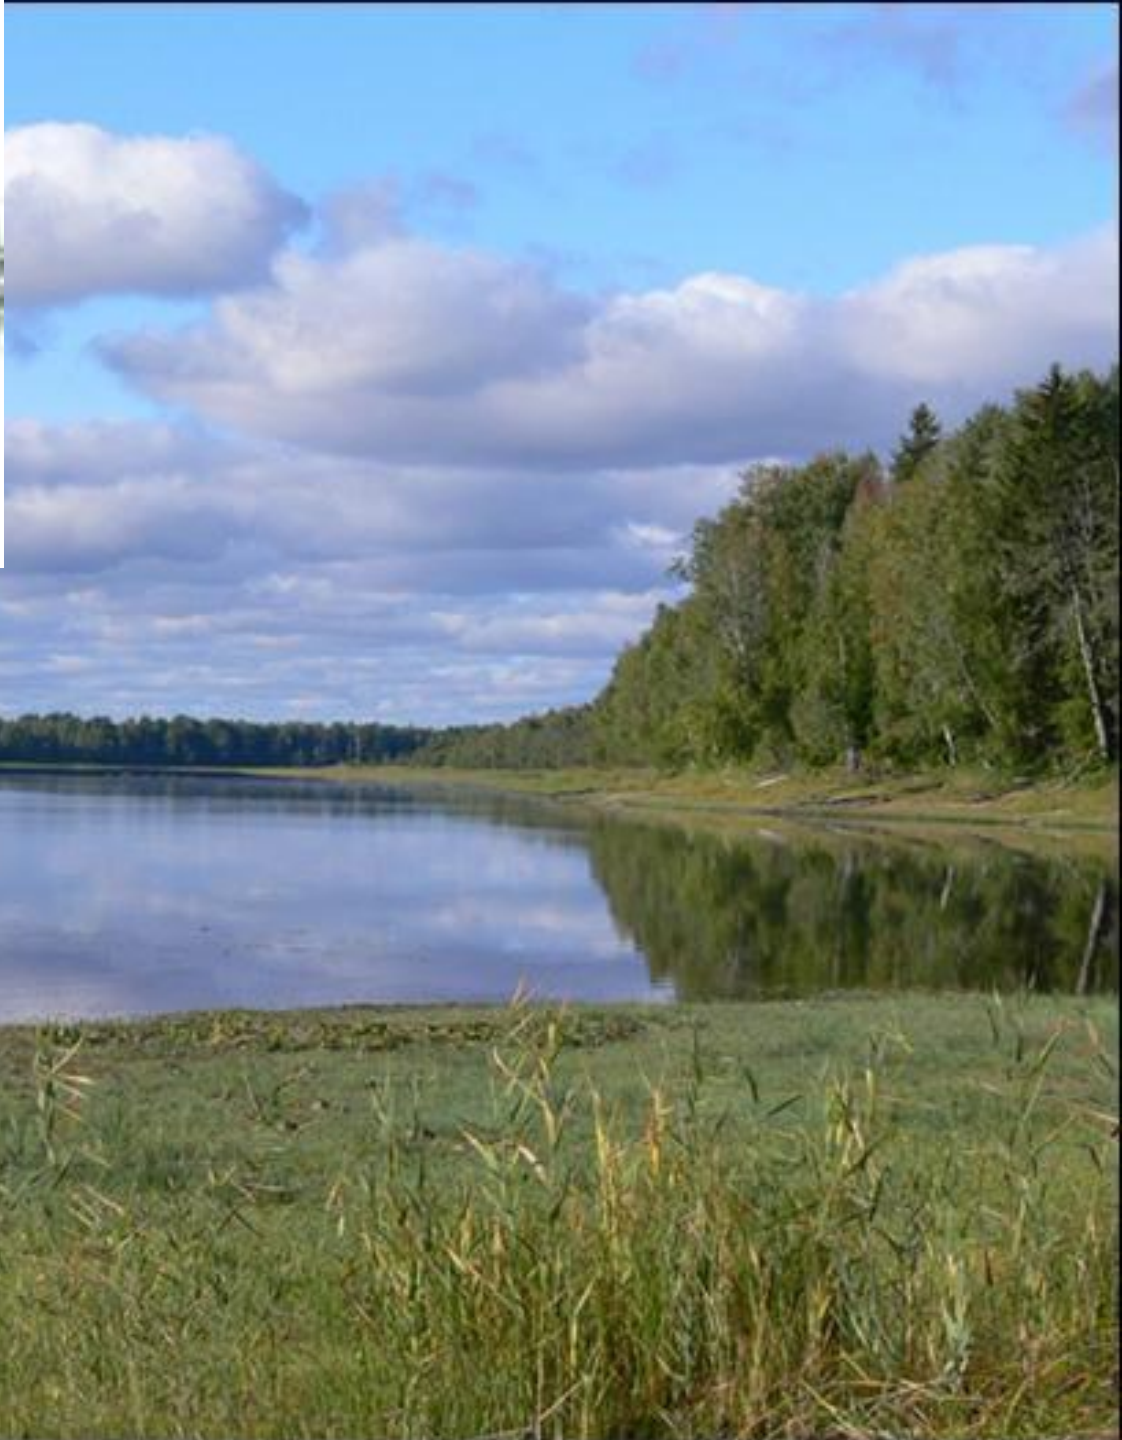

Особо охраняемые природные территории (ООПТ)

Ленинградской области

Лаппова Ю.Л.

Орлан- белохвост

Скопа

Коростель

Малый погоныш

Дубровник

Белка-летяга

Выдра

Вепсский лес

Линдуловская Роща

Мшинское болото

Особо охраняемые природные территории (ООПТ)

Приозерского района

Лаппова Ю.Л.

Озеро Красное

Тосненский водопад