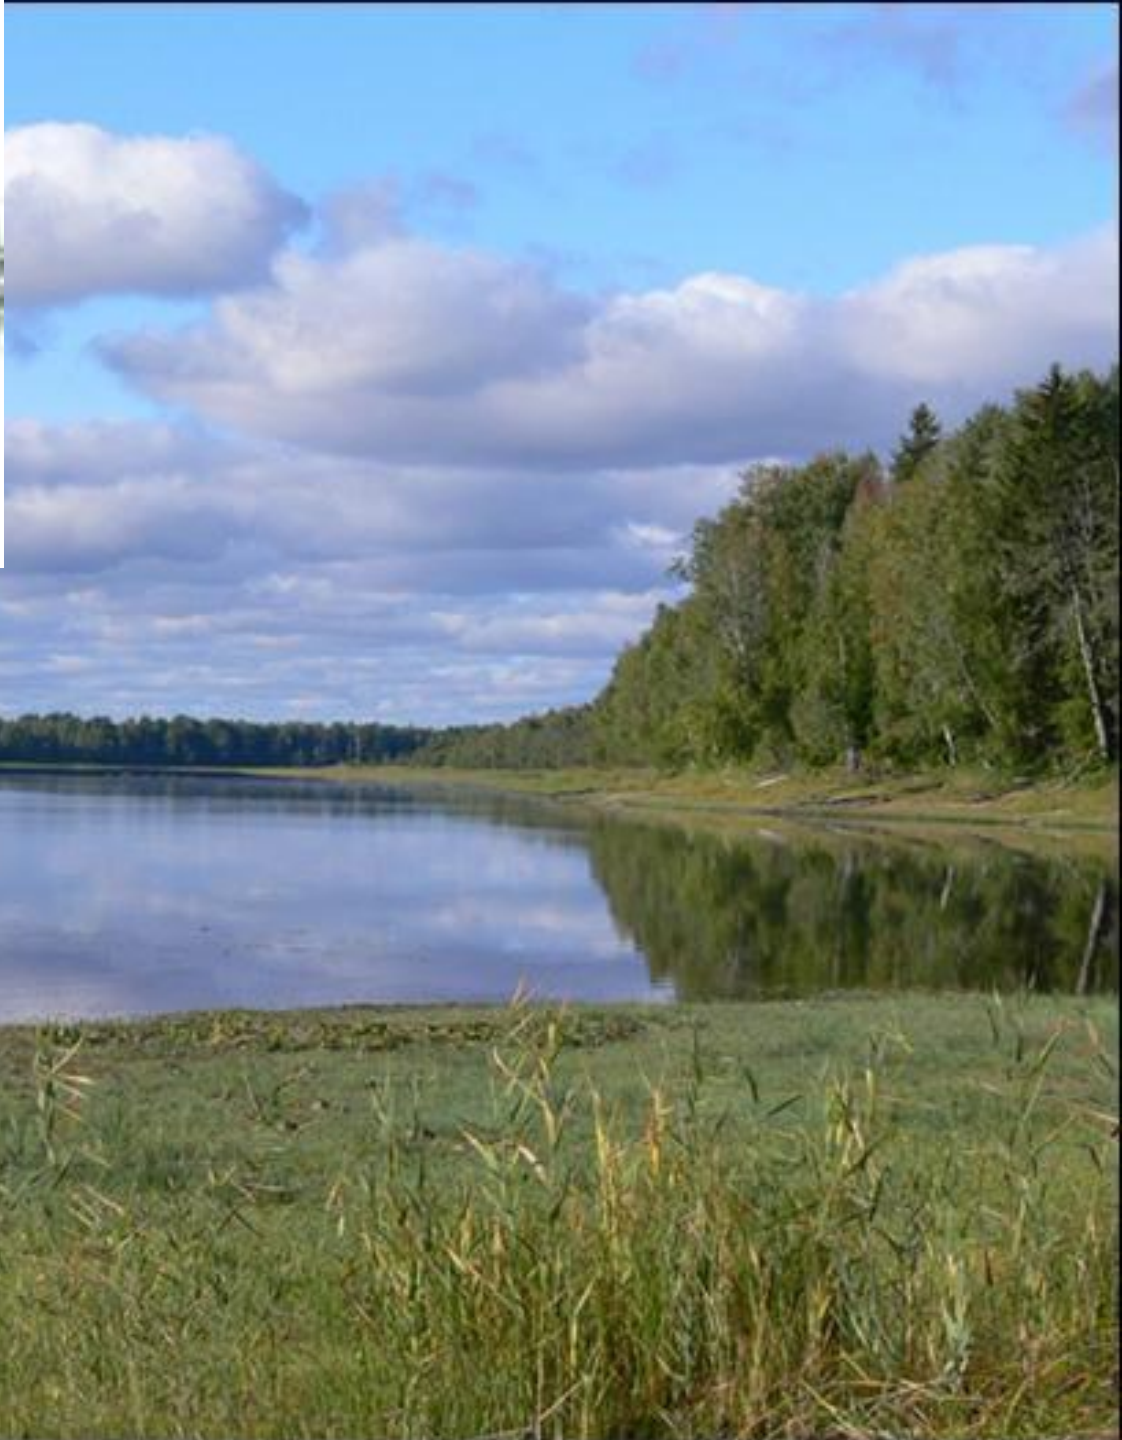

Особо охраняемые природные территории (ООПТ)

Ленинградской области

Лаппова Ю.Л.

Орлан- белохвост

Скопа

Коростель

Малый погоньш

Дубровник

Белка-летяга

Выдра

Вепсский лес

Линдуловская Роща

Мшинское болото

Особо охраняемые природные территории (ООПТ)

Приозерского района

Лаппова Ю.Л.

Озеро Красное

Тосненский водопад