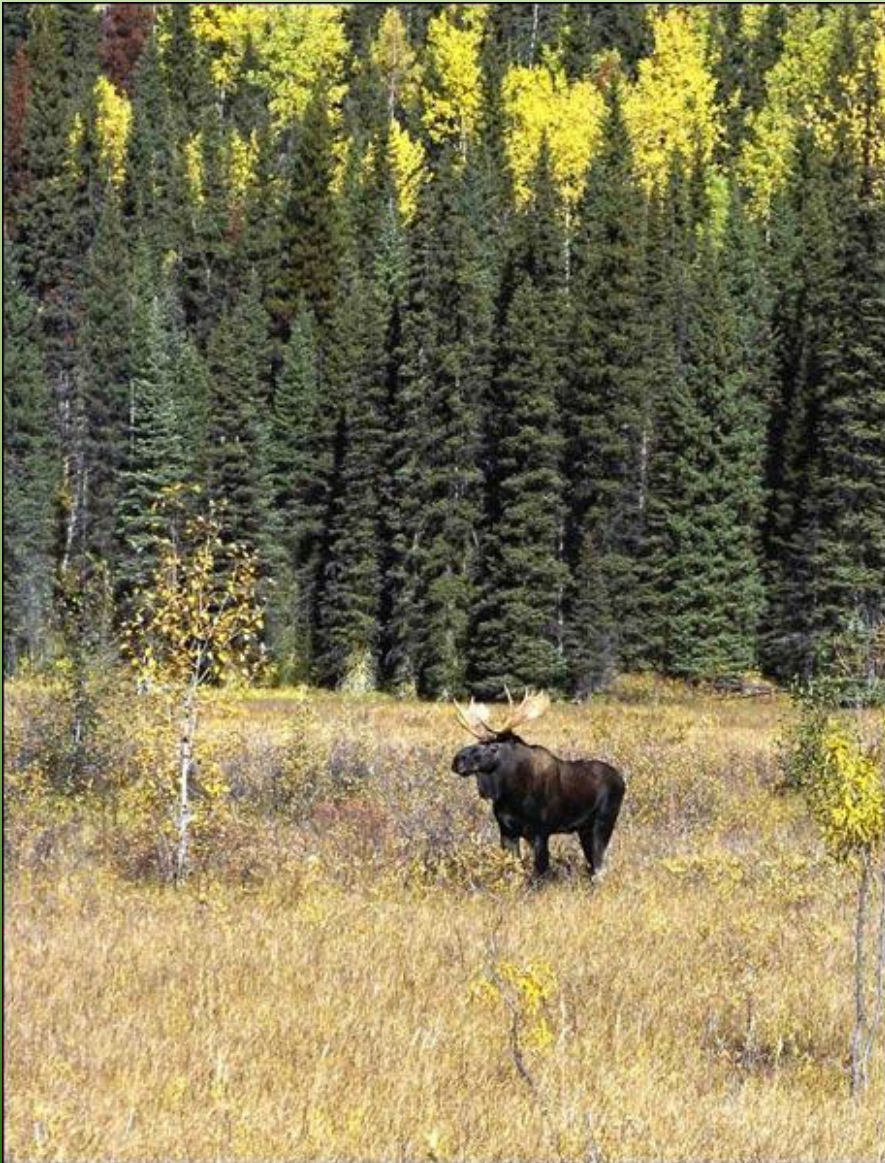

Особо охраняемые природные территории (ООПТ)

Ленинградской области

Лаппова Ю.Л.

Орлан- белохвост

Скопа

Коростель

Малый погоныш

Дубровник

Белка-летяга

Выдра

Вепсский лес

Линдуловская Роща

Мшинское болото

Особо охраняемые природные территории (ООПТ)

Приозерского района

Лаппова Ю.Л.

Озеро Красное

Тосненский водопад