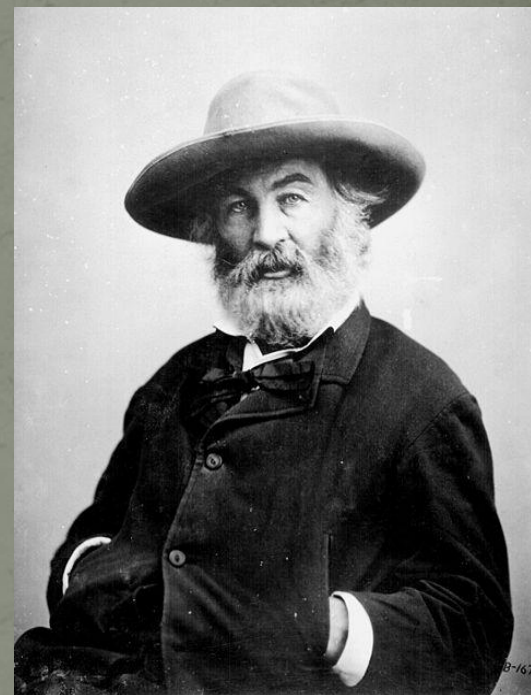

МЕЖДУНАРОДНЫЙ ОБЩЕСТВЕННЫЙ ФОНД
«РОССИЙСКИЙ ФОНД МИРА»

АМЕРИКАНО-РОССИЙСКИЙ ФОНД
КУЛЬТУРНОГО СОТРУДНИЧЕСТВА

ОТКРЫТИЕ ПАМЯТНИКА АМЕРИКАНСКОМУ ПОЭТУ УОЛТУ УИТМЕНУ В МОСКВЕ

- Гуманитарный проект по установке памятника американскому поэту Уолту Уитмену в Москве реализуется с 2007 г.
- Памятник У.Уитмену в Москве является ответным даром Мэри Вашингтона российской столице, после того, как в 2000 году на территории Университета Дж.Вашингтона был установлен памятник великому русскому поэту А.Пушкину, - в качестве ответного дара московской Мэри.
- Монумент создан на средства, собранные общественностью России и США – Международным общественным фондом «Российский фонд мира» и Фондом американо-российского культурного сотрудничества.

- Скульптор памятника Уолту Уитмену – народный художник РФ, академик А.Н. Бурганов. Архитектор – народный архитектор РФ, академик М.М. Посохин
- Открытие памятника Уолту Уитмену приурочено к визиту в Россию Государственного секретаря США Хиллари Клинтон и является символом фундаментальных, вековых культурных связей между российским и американским народами.

Памятник У.Уитмену, установленный на территории МГУ, и памятник великому русскому поэту А.Пушкину, установленный на территории университета Дж. Вашингтона в американской столице - это зримое напоминание будущим поколениям об общности культурных традиций наших стран. Неслучайно и само время открытия памятника Уолту Уитмену в Москве - оно совпало с периодом «перезагрузки» в российско-американских отношениях.