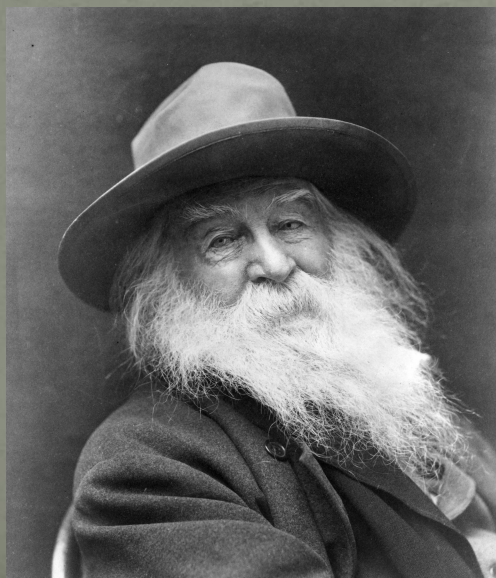

МЕЖДУНАРОДНЫЙ ОБЩЕСТВЕННЫЙ ФОНД
«РОССИЙСКИЙ ФОНД МИРА»

АМЕРИКАНО-РОССИЙСКИЙ ФОНД
КУЛЬТУРНОГО СОТРУДНИЧЕСТВА

ОТКРЫТИЕ ПАМЯТНИКА АМЕРИКАНСКОМУ ПОЭТУ УОЛТУ УИТМЕНУ В МОСКВЕ

- Гуманитарный проект по установке памятника американскому поэту Уолту Уитмену в Москве реализуется с 2007 г.
- Памятник У.Уитмену в Москве является ответным даром Мэри Вашингтона российской столице, после того, как в 2000 году на территории Университета Дж.Вашингтона был установлен памятник великому русскому поэту А.Пушкину, - в качестве ответного дара московской Мэри.
- Монумент создан на средства, собранные общественностью России и США – Международным общественным фондом «Российский фонд мира» и Фондом американо-российского культурного сотрудничества.

- Скульптор памятника Уолту Уитмену – народный художник РФ, академик А.Н. Бурганов. Архитектор – народный архитектор РФ, академик М.М. Посохин
- Открытие памятника Уолту Уитмену приурочено к визиту в Россию Государственного секретаря США Хиллари Клинтон и является символом фундаментальных, вековых культурных связей между российским и американским народами.