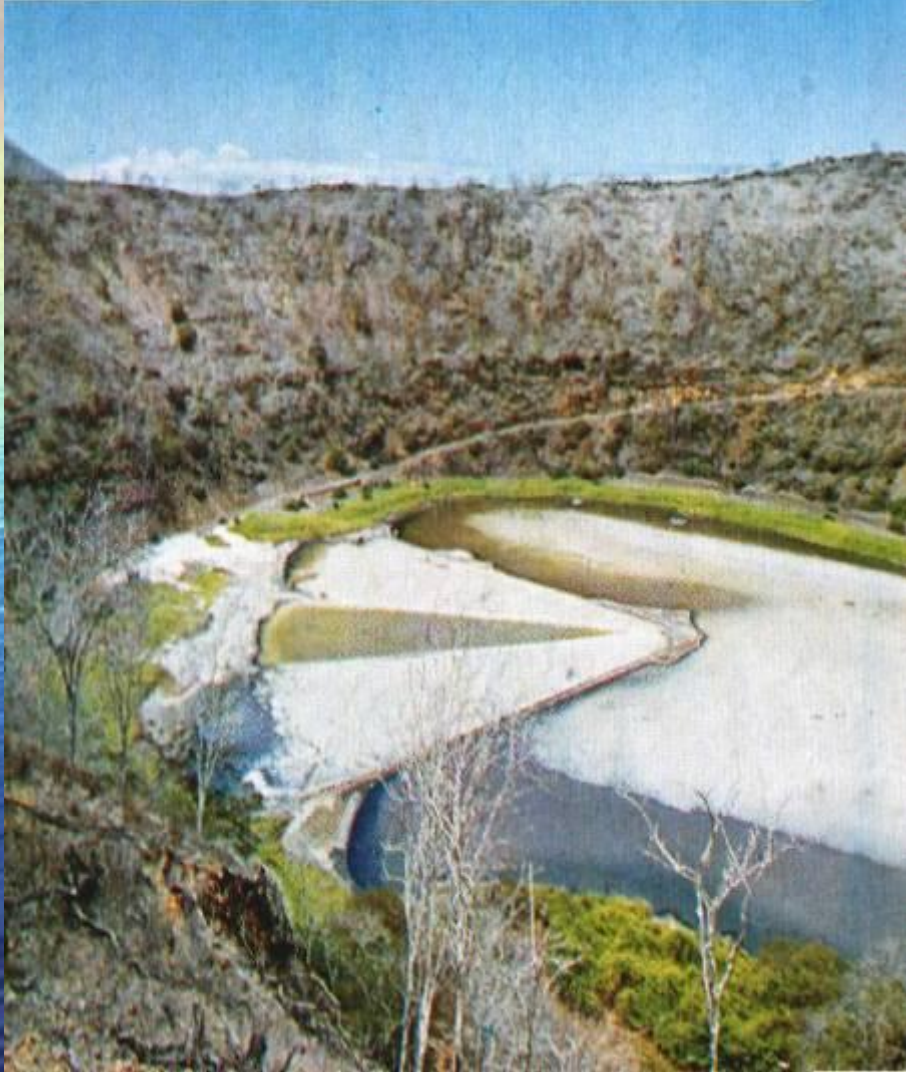

- 1) Источник воды (осадки, поверхностные или подземные воды)
- 2) Природное углубление – озерная котловина
- 3) Малое испарение

The background of the slide features a serene sunset scene. The sky is a deep, vibrant blue, transitioning from a lighter hue near the horizon to a darker blue at the top. Wispy, white clouds are scattered across the sky, catching the light of the setting sun. The lower portion of the image shows the surface of a body of water, with gentle ripples and a shimmering reflection of the sun's light on the left side, creating a bright, yellowish-green glow that fades into the blue of the water.

пресные

Соленые

Самое, самое, самое

1. Большое –
 - Каспийское море
376000 кв.км
2. Глубокое –
 - Байкал 1637 м
3. Соленое –
 - Мёртвое море
270%
4. Длинное –
 - Танганьика 650 км
5. Высокогорное –
 - Титикака на высоте
3812 м