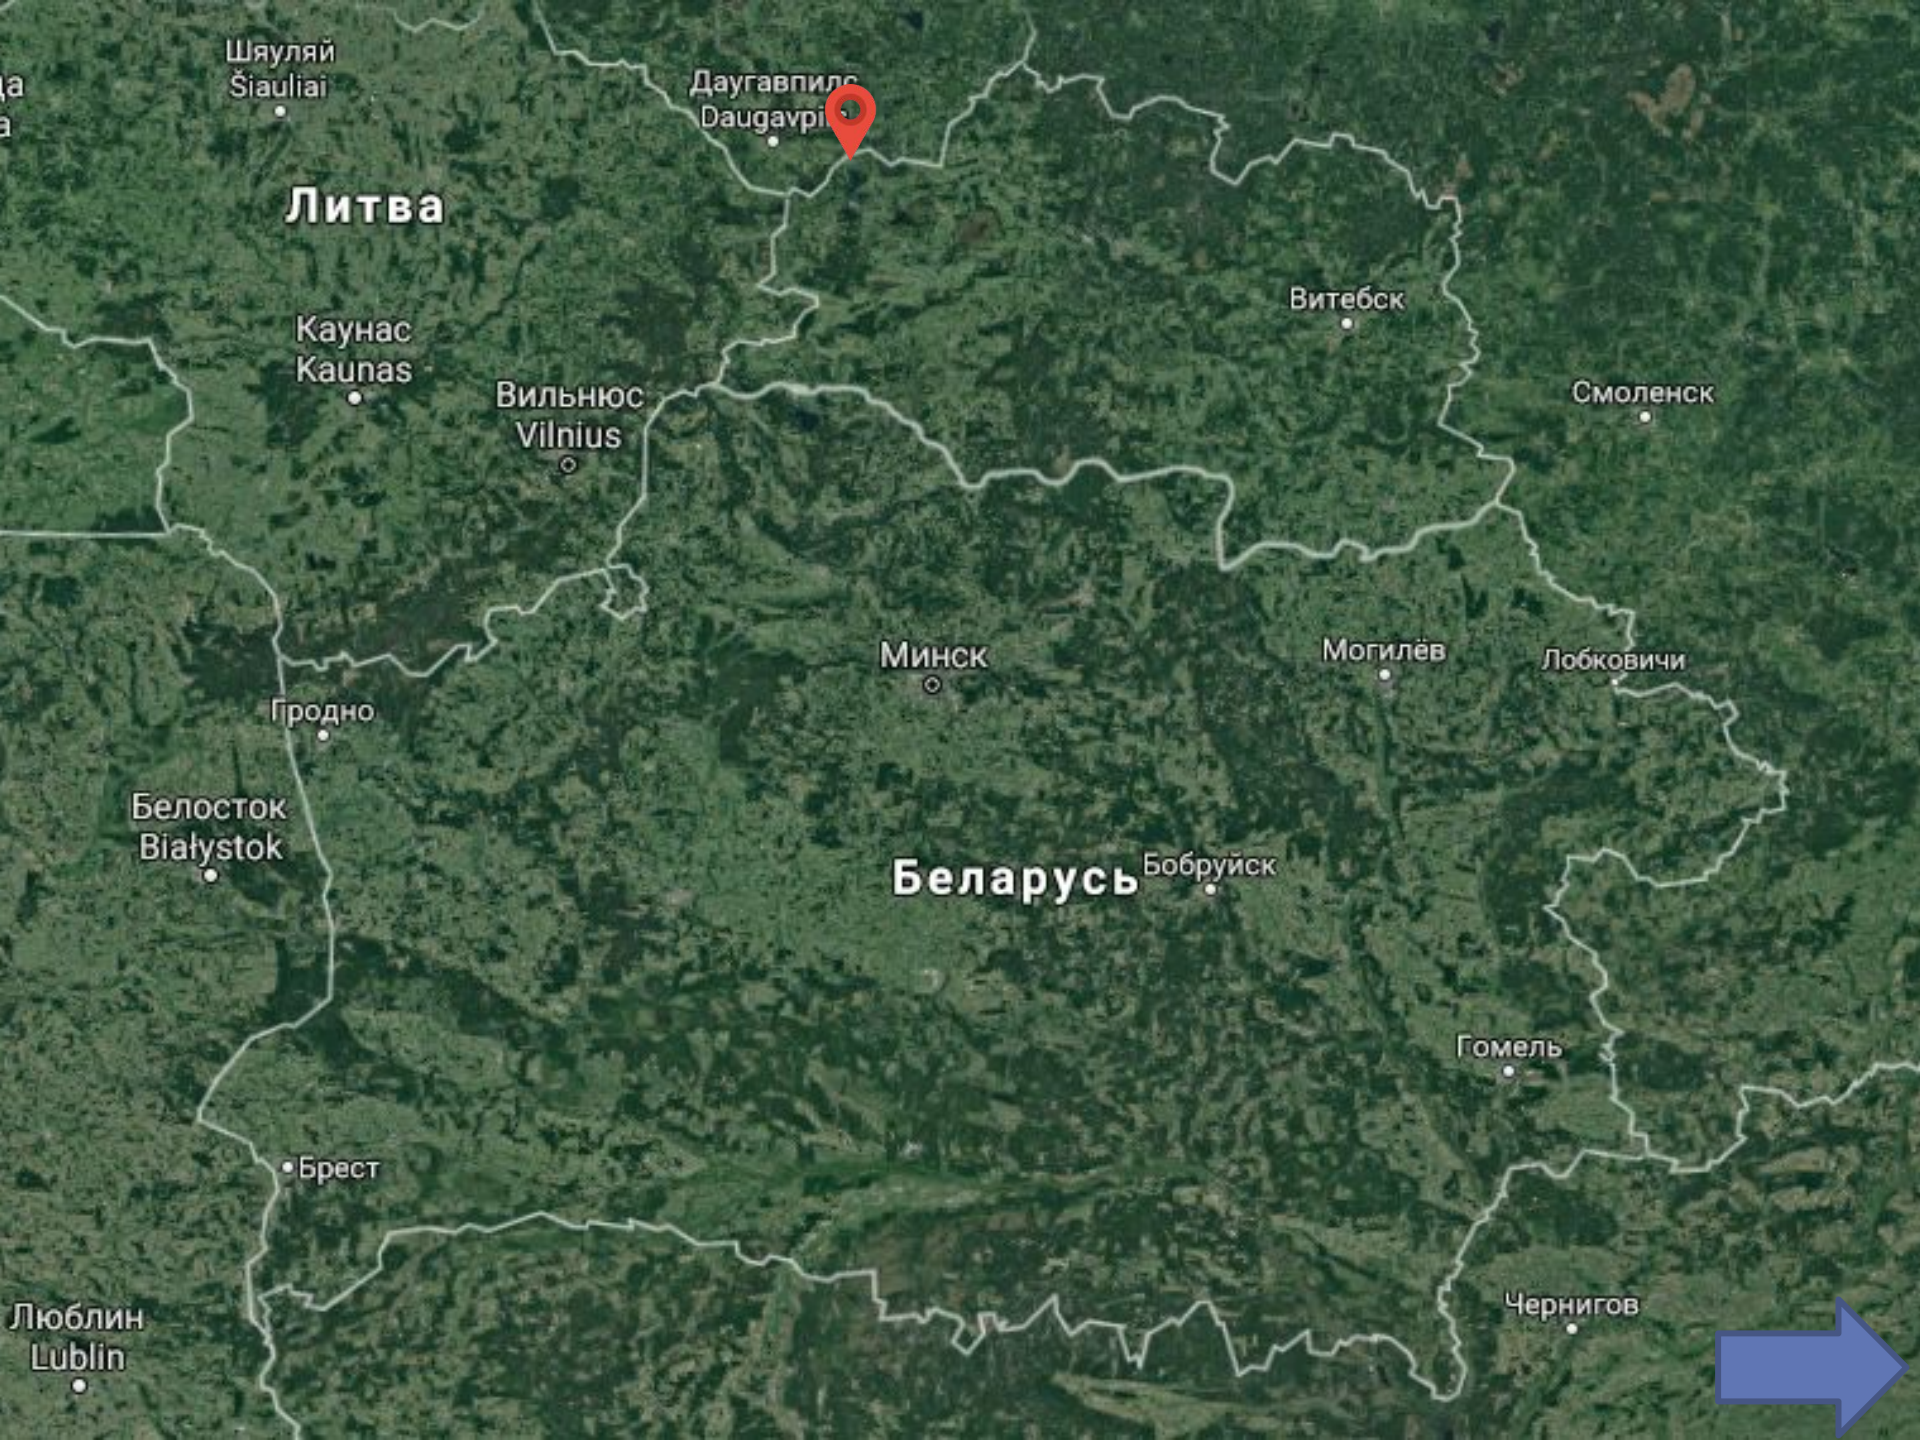

Озеро Струсто

Грушневский Алексей
Борисенко Владислав
г.Минск 2016

Шяуляй
Šiauliai

Даугавпилс
Daugavpils

Литва

Каунас
Kaunas

Вильнюс
Vilnius

Витебск

Смоленск

Минск

Могилёв

Лобковичи

Гродно

Белосток
Białystok

Беларусь

Бобруйск

Гомель

Брест

Чернигов

Люблин
Lublin

Длина береговой линии :

- **27,8 км**

Площадь :

- **13,00 км²**

Длина :

- **6,4 км**

Ширина :

- **4,20 км**

Наибольшая глубина :

- **23 м**

Растительный мир озера Струсто

элодея