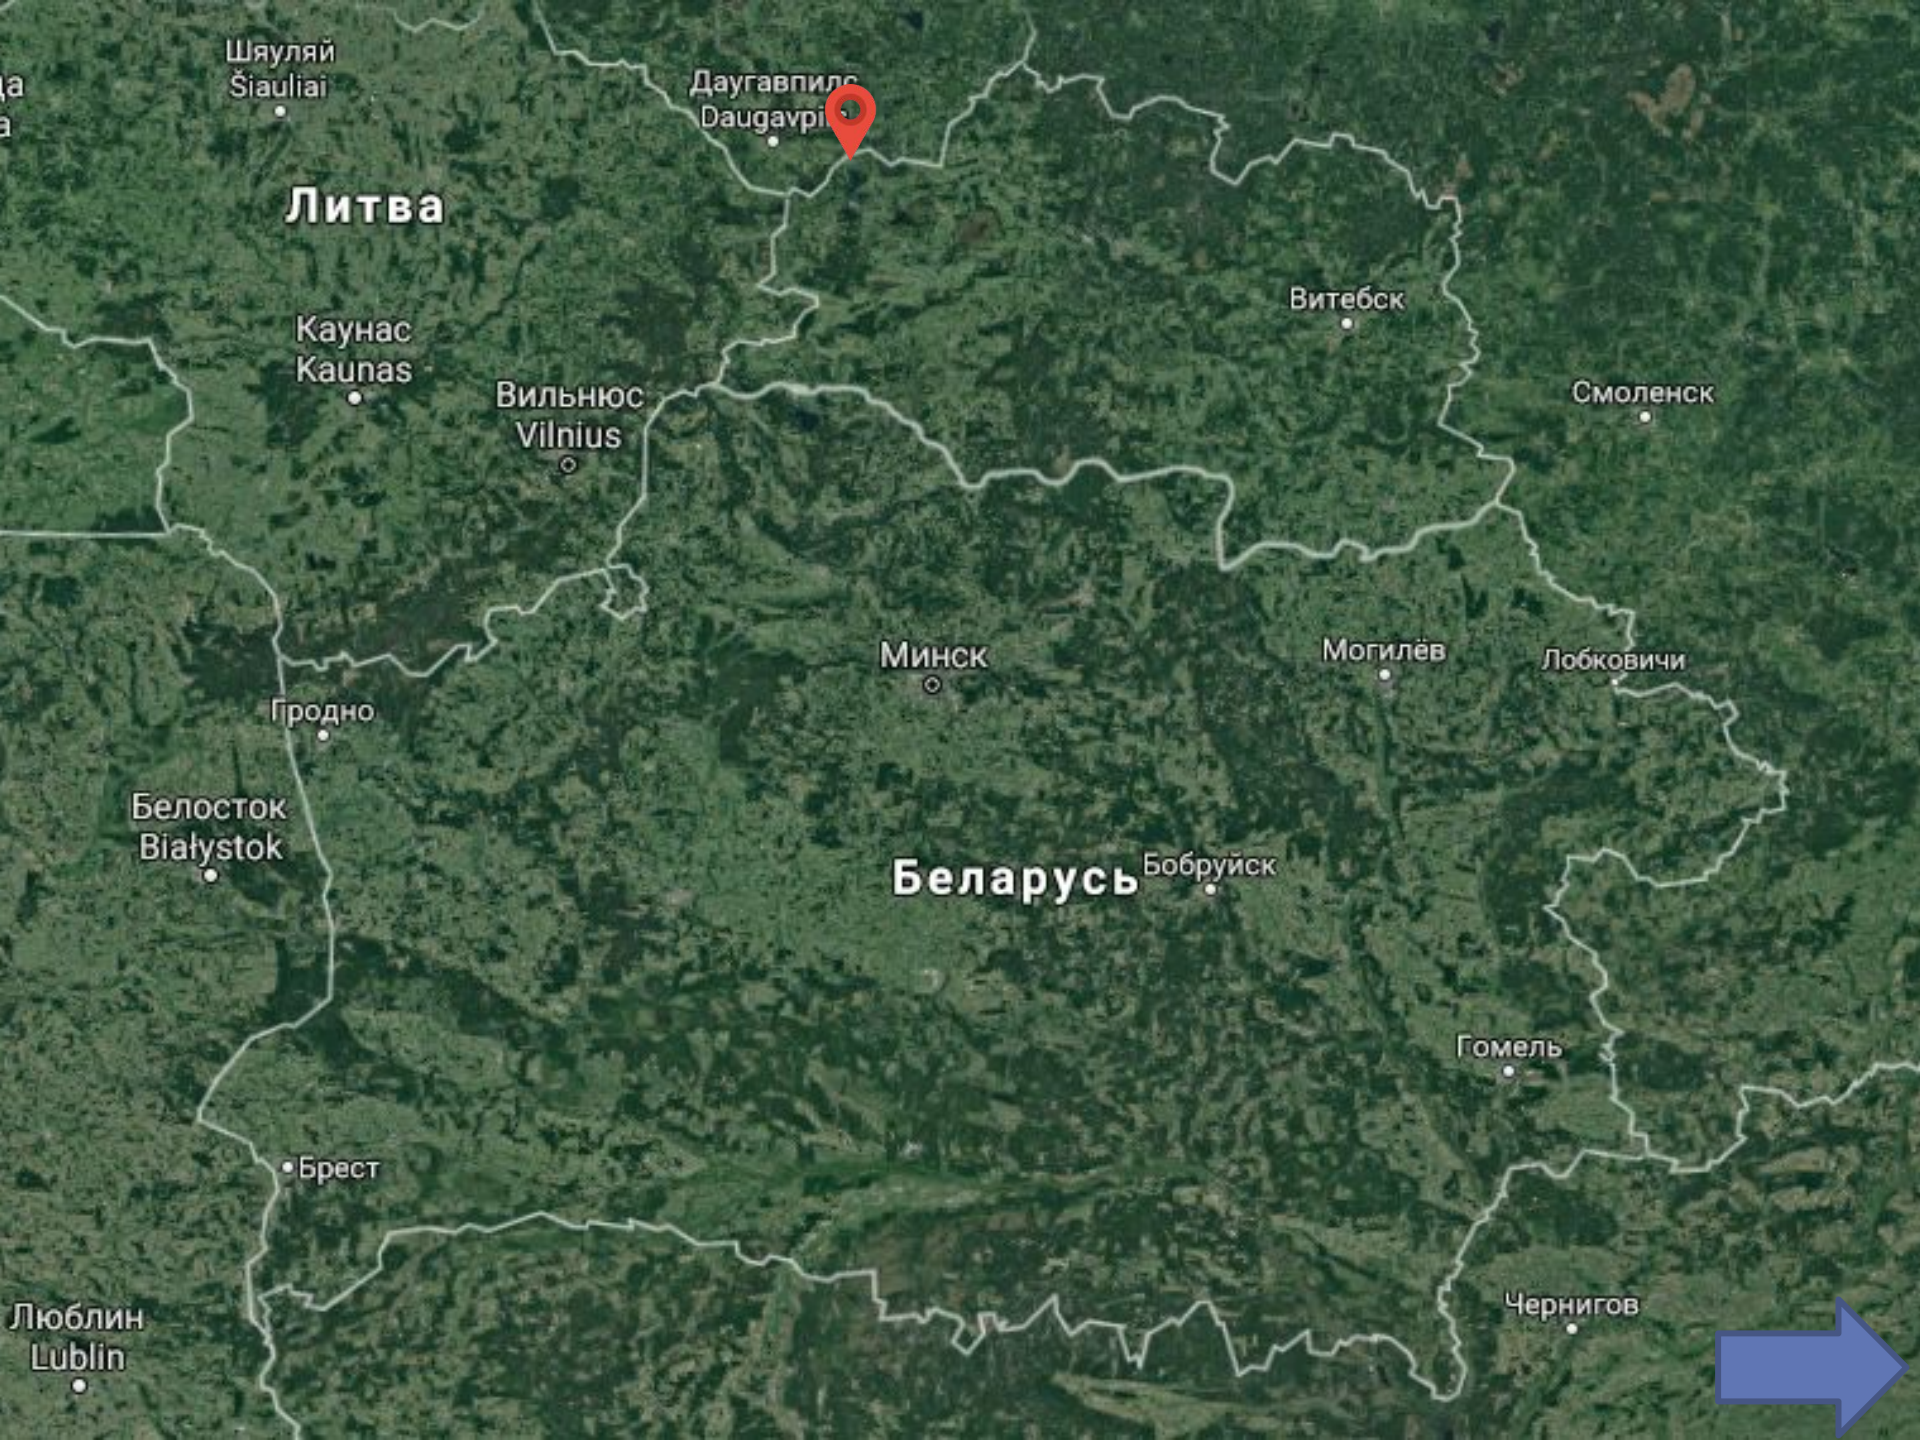

Озеро Струсто

Грушневский Алексей
Борисенко Владислав
г.Минск 2016

Шяуляй
Šiauliai

Дaugавпилс
Daugavpils

Литва

Каунас
Kaunas

Вильнюс
Vilnius

Витебск

Смоленск

Минск

Могилёв

Лобковичи

Гродно

Белосток
Białystok

Беларусь

Бобруйск

Гомель

Брест

Чернигов

Люблин
Lublin

Длина береговой линии :

- **27,8 км**

Площадь :

- **13,00 км²**

Длина :

- **6,4 км**

Ширина :

- **4,20 км**

Наибольшая глубина :

- **23 м**

Растительный мир озера Струсто

элодея