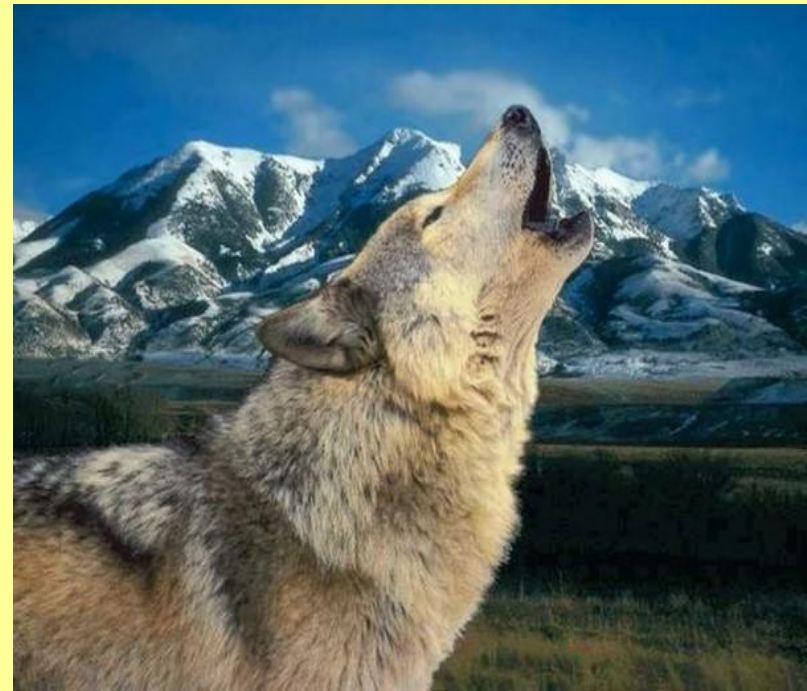

Палеарктическая область

Выполнили: Дельмухаметова Расиля Ильин Сергей

2011 год

ПАЛЕАРКТИЧЕСКАЯ ОБЛАСТЬ

Палеарктическая область – это самая большая из зоогеографических областей, поскольку охватывает самую большую материковую область на планете. С востока на запад массив суши тянется на 17000 километров (10500 миль), а с севера на юг её наибольшая ширина – примерно 7000 километров (4350 миль).

Тундра

Растения

Флора представлена низкорослой растительностью: мхи, лишайники, осоки, чахлые кустарники.

Тундра

ЖИВОТНЫЕ

Фауна представлена: олени, полярный заяц, леминг, песец, волк, полярный медведь, белая сова.