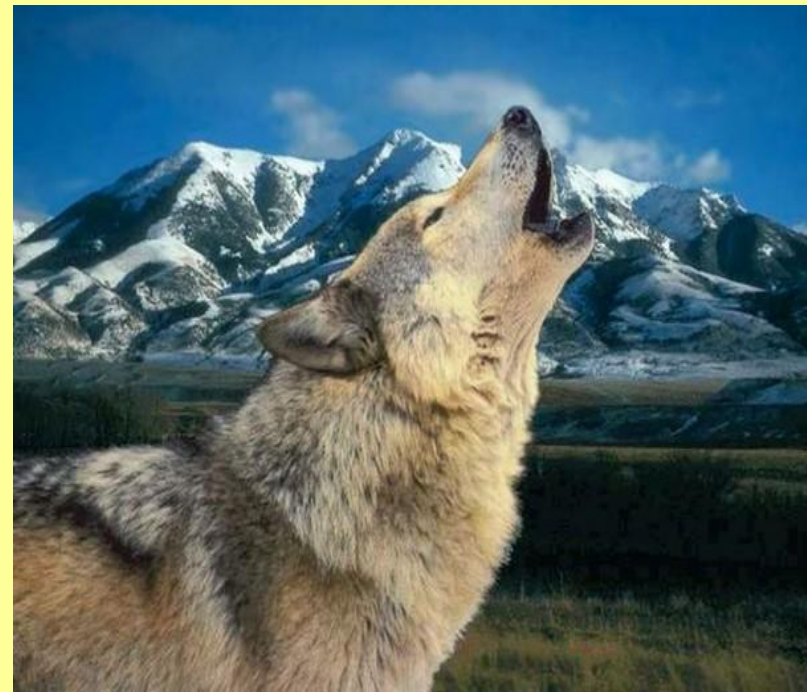

Тундра

ЖИВОТНЫЕ

Фауна представлена: олени, полярный заяц, леминг, песец, волк, полярный медведь, белая сова.