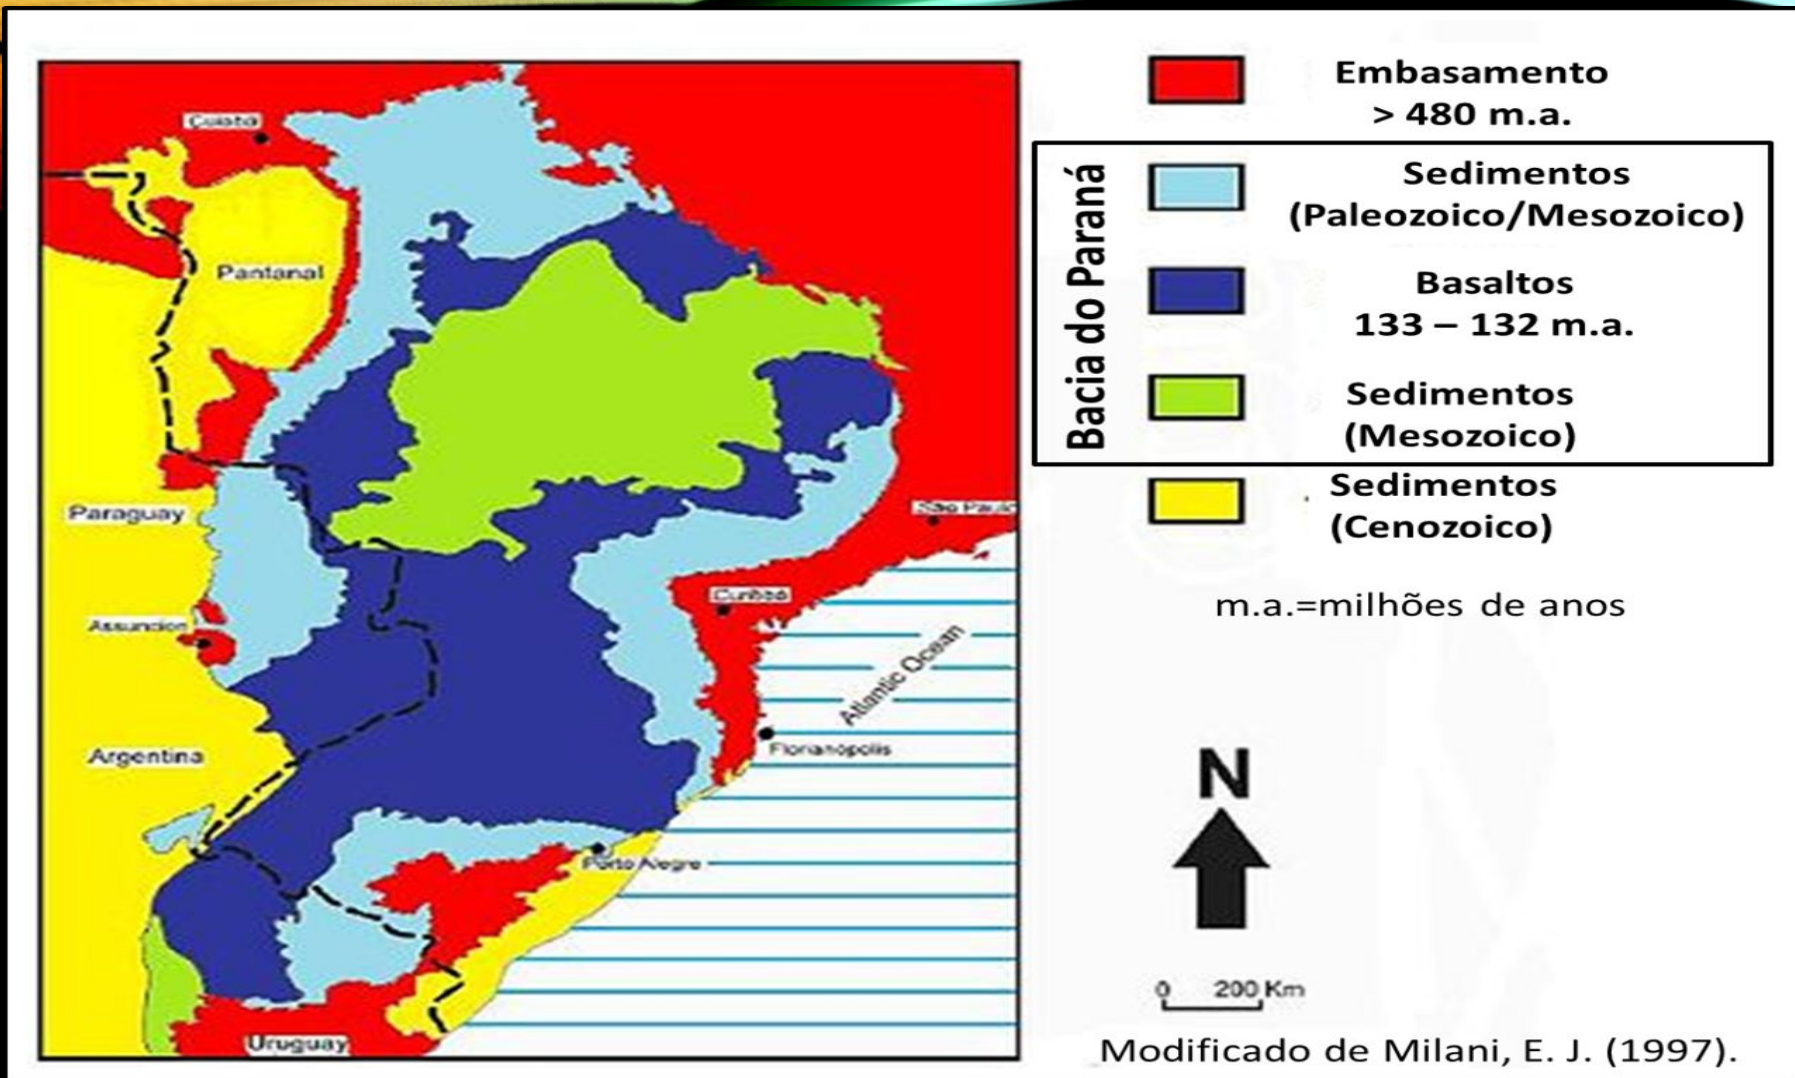

ПАРАНСКИЙ НЕФТЕГАЗОНОСНЫЙ БАССЕЙН

Выполнил:

Студент ГР-13-02

Кожевников
Георгий

Обзорная карта

УПРОЩЕННАЯ ГЕОЛОГИЧЕСКАЯ КАРТА БАССЕЙНА ПАРАНСКОГО
БАССЕЙНА (1997)

Paraná Basin simplified stratigraphic chart

Modified from Milani *et al.*, 2007