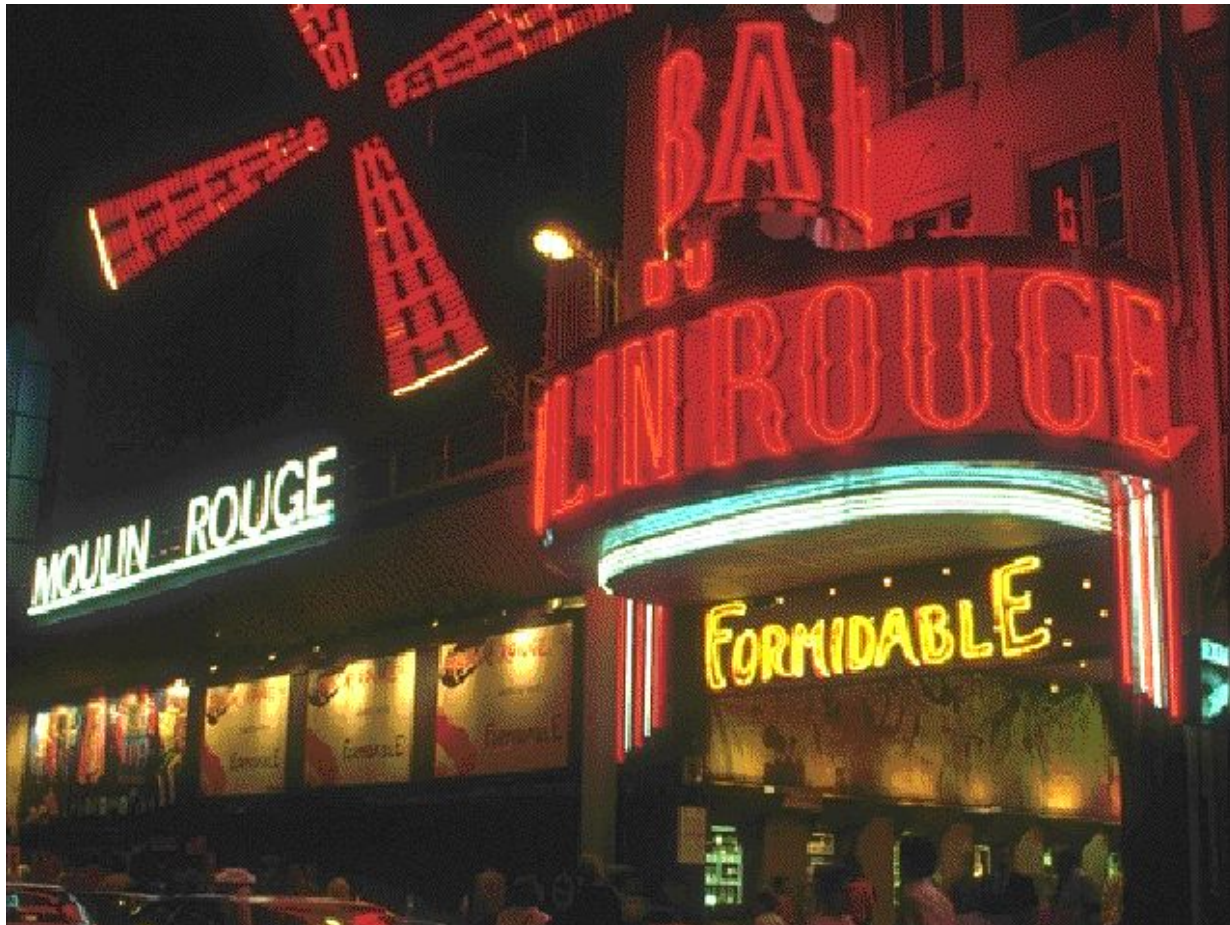

*Париж*

Сан-Шапель, 11 век

Триумфальная Арка на Елисейских Полях

Главная площадь столицы - пл Конкорд, пл Согласия

Собор Парижской Богоматери

Консьержери

Пирамиды Лувра

Эйфелева башня

Площадь Вогезов

Дом Инвалидов

Опера Гарнье

Центр Помпиду

Базилика Сакре-Кёр

Опера «Бастилия»

Кабаре «Мулен Руж»

Центр «Ля Виллетт»