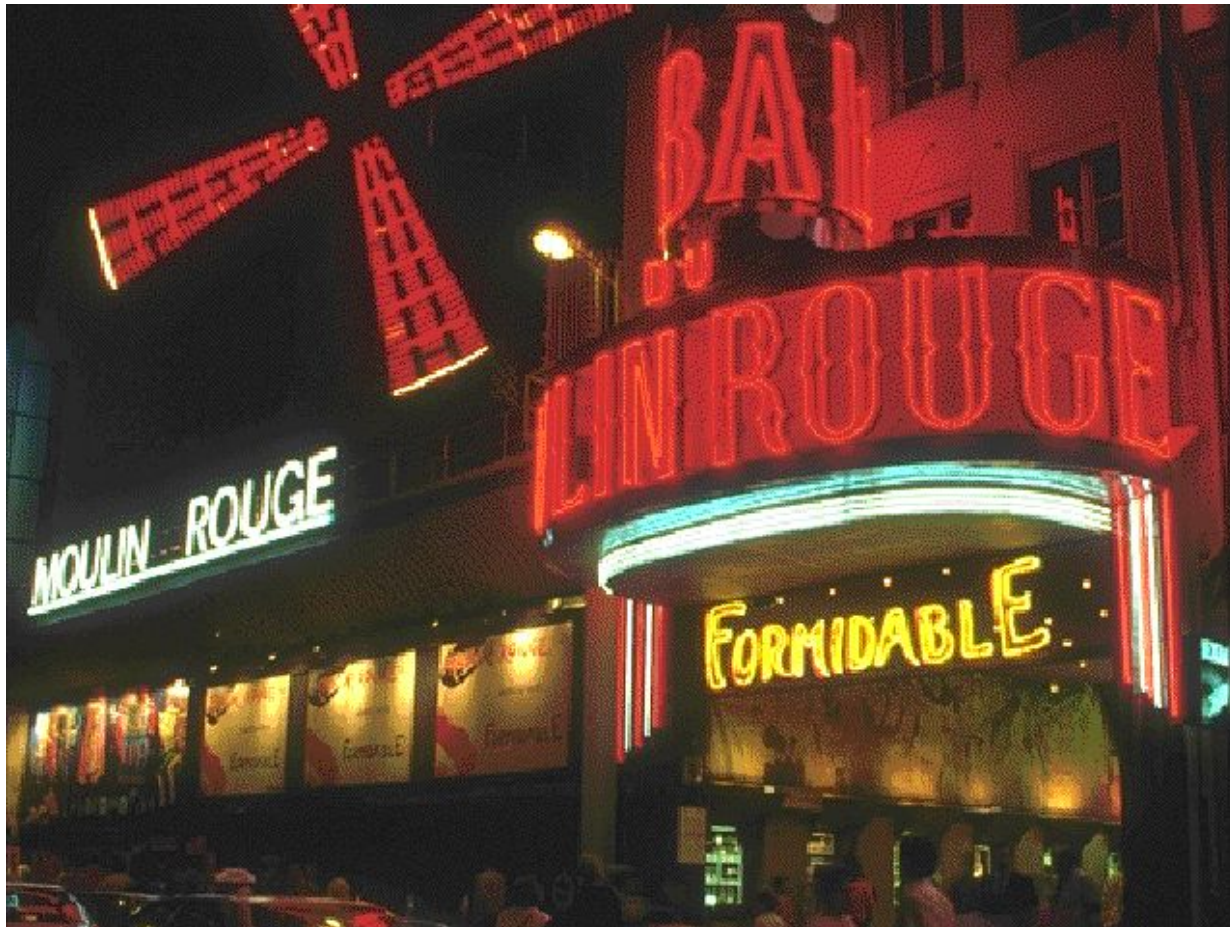

A wide-angle photograph of the Paris skyline across a river. The Eiffel Tower is the central focus, surrounded by modern skyscrapers. In the foreground, there are several barges on the water and a walkway with trees on the left bank. The sky is blue with scattered white clouds.

Площадь Вогезов

Дом Инвалидов

Опера Гарнье

Центр Помпиду

Базилика Сакре-Кёр

Опера «Бастилия»

Кабаре «Мулен Руж»

Центр «Ля Виллетт»