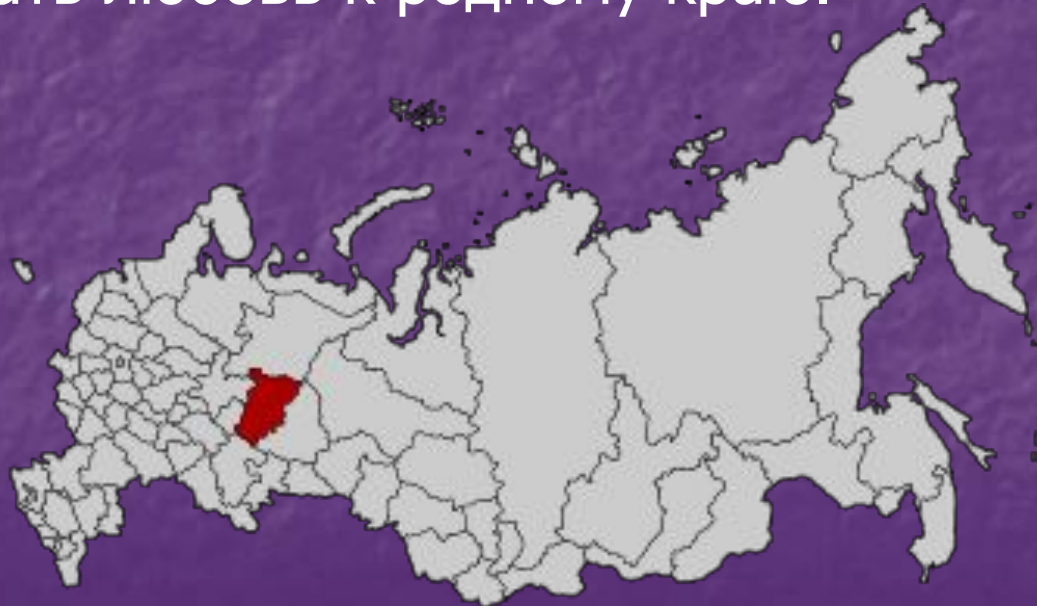

Урок природоведения

4 класс

Тема: Пермский край на карте России

Задачи урока:

1. Познакомиться с картой Пермского края.
2. Закрепить и расширить знания о природе Пермского края.
3. Воспитывать любовь к родному краю.

Административная карта России

Прикамье

Поют берёзовые шири,
В лесах токуют глухари,
И нет прекрасней в целом мире
Прикамской нашей стороны.

Физическая карта Пермского края

1. Пермский край расположен в бассейне реки Кама.
2. Протяжённость с севера на юг 645 км, с запада на восток – 417 км.
3. На западе – низменности и равнины. На востоке – возвышенности и Уральские горы.

Республика Коми

Кировская область

Свердловская область

Березники

Пермь

**Административная
карта Пермского
края**

Республика Башкортостан

Удмуртская республика