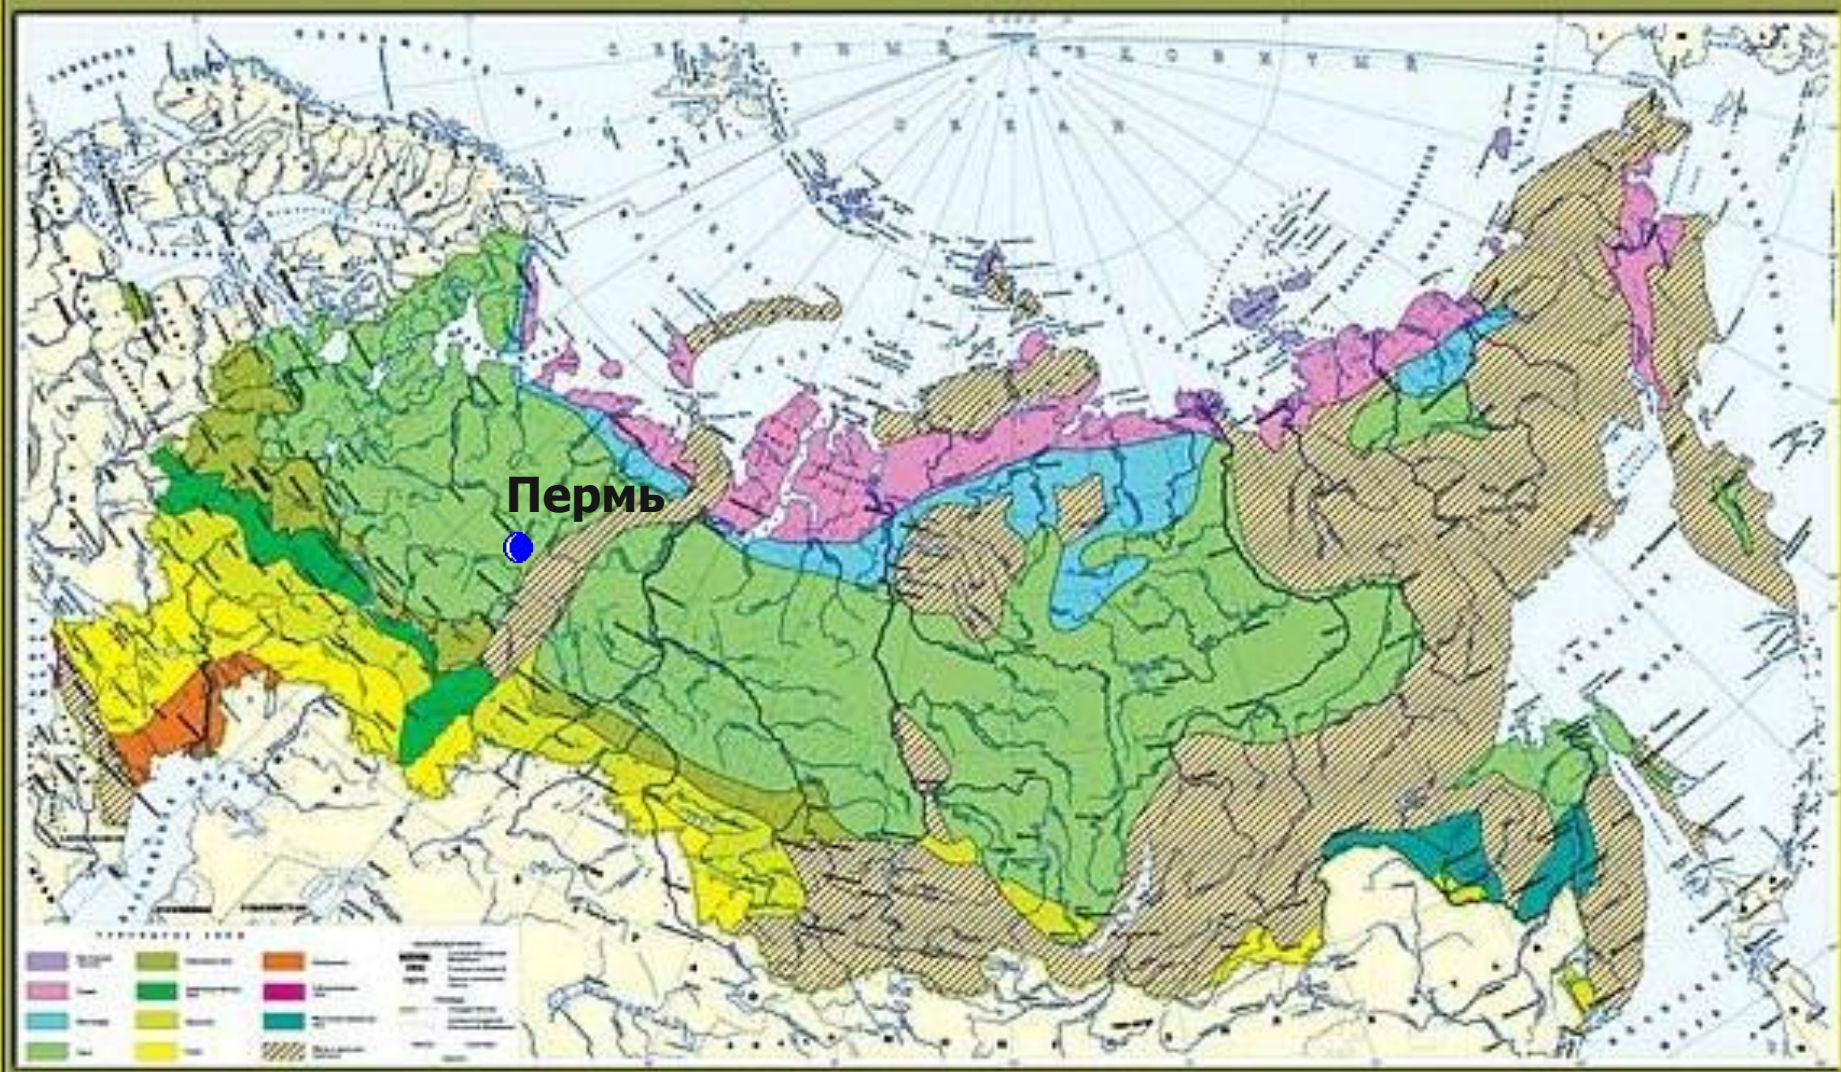

ПРИРОДНЫЕ ЗОНЫ РОССИИ

Масштаб 1:25 000 000

Для графических образовательных учреждений