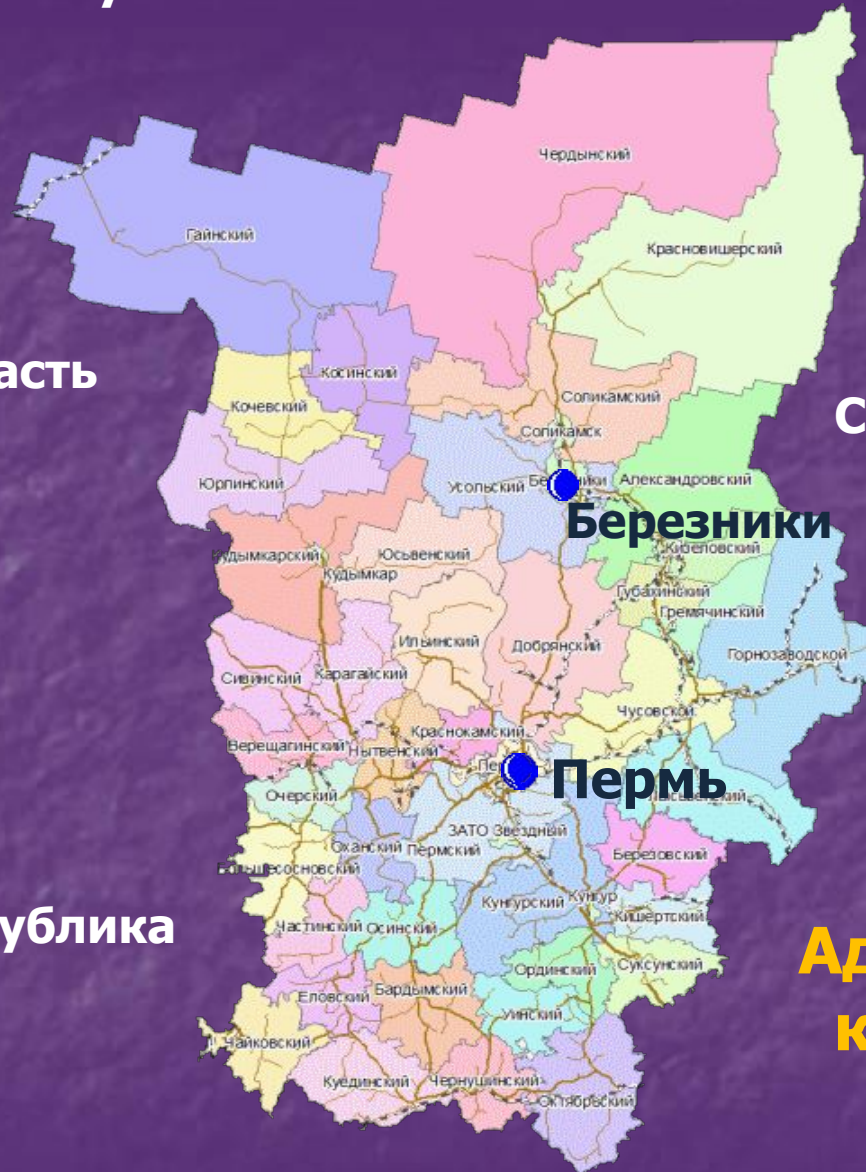

Урок природоведения

4 класс

Тема: Пермский край на карте России

Задачи урока:

1. Познакомиться с картой Пермского края.
2. Закрепить и расширить знания о природе Пермского края.
3. Воспитывать любовь к родному краю.

Административная карта России

Прикамье

Поют берёзовые шири,
В лесах токуют глухари,
И нет прекрасней в целом мире
Прикамской нашей стороны.

Физическая карта Пермского края

1. Пермский край расположен в бассейне реки Кама.
2. Протяжённость с севера на юг 645 км, с запада на восток – 417 км.
3. На западе – низменности и равнины. На востоке – возвышенности и Уральские горы.

Республика Коми

Кировская область

Свердловская область

Березники

Пермь

**Административная
карта Пермского
края**

Республика Башкортостан

Удмуртская республика