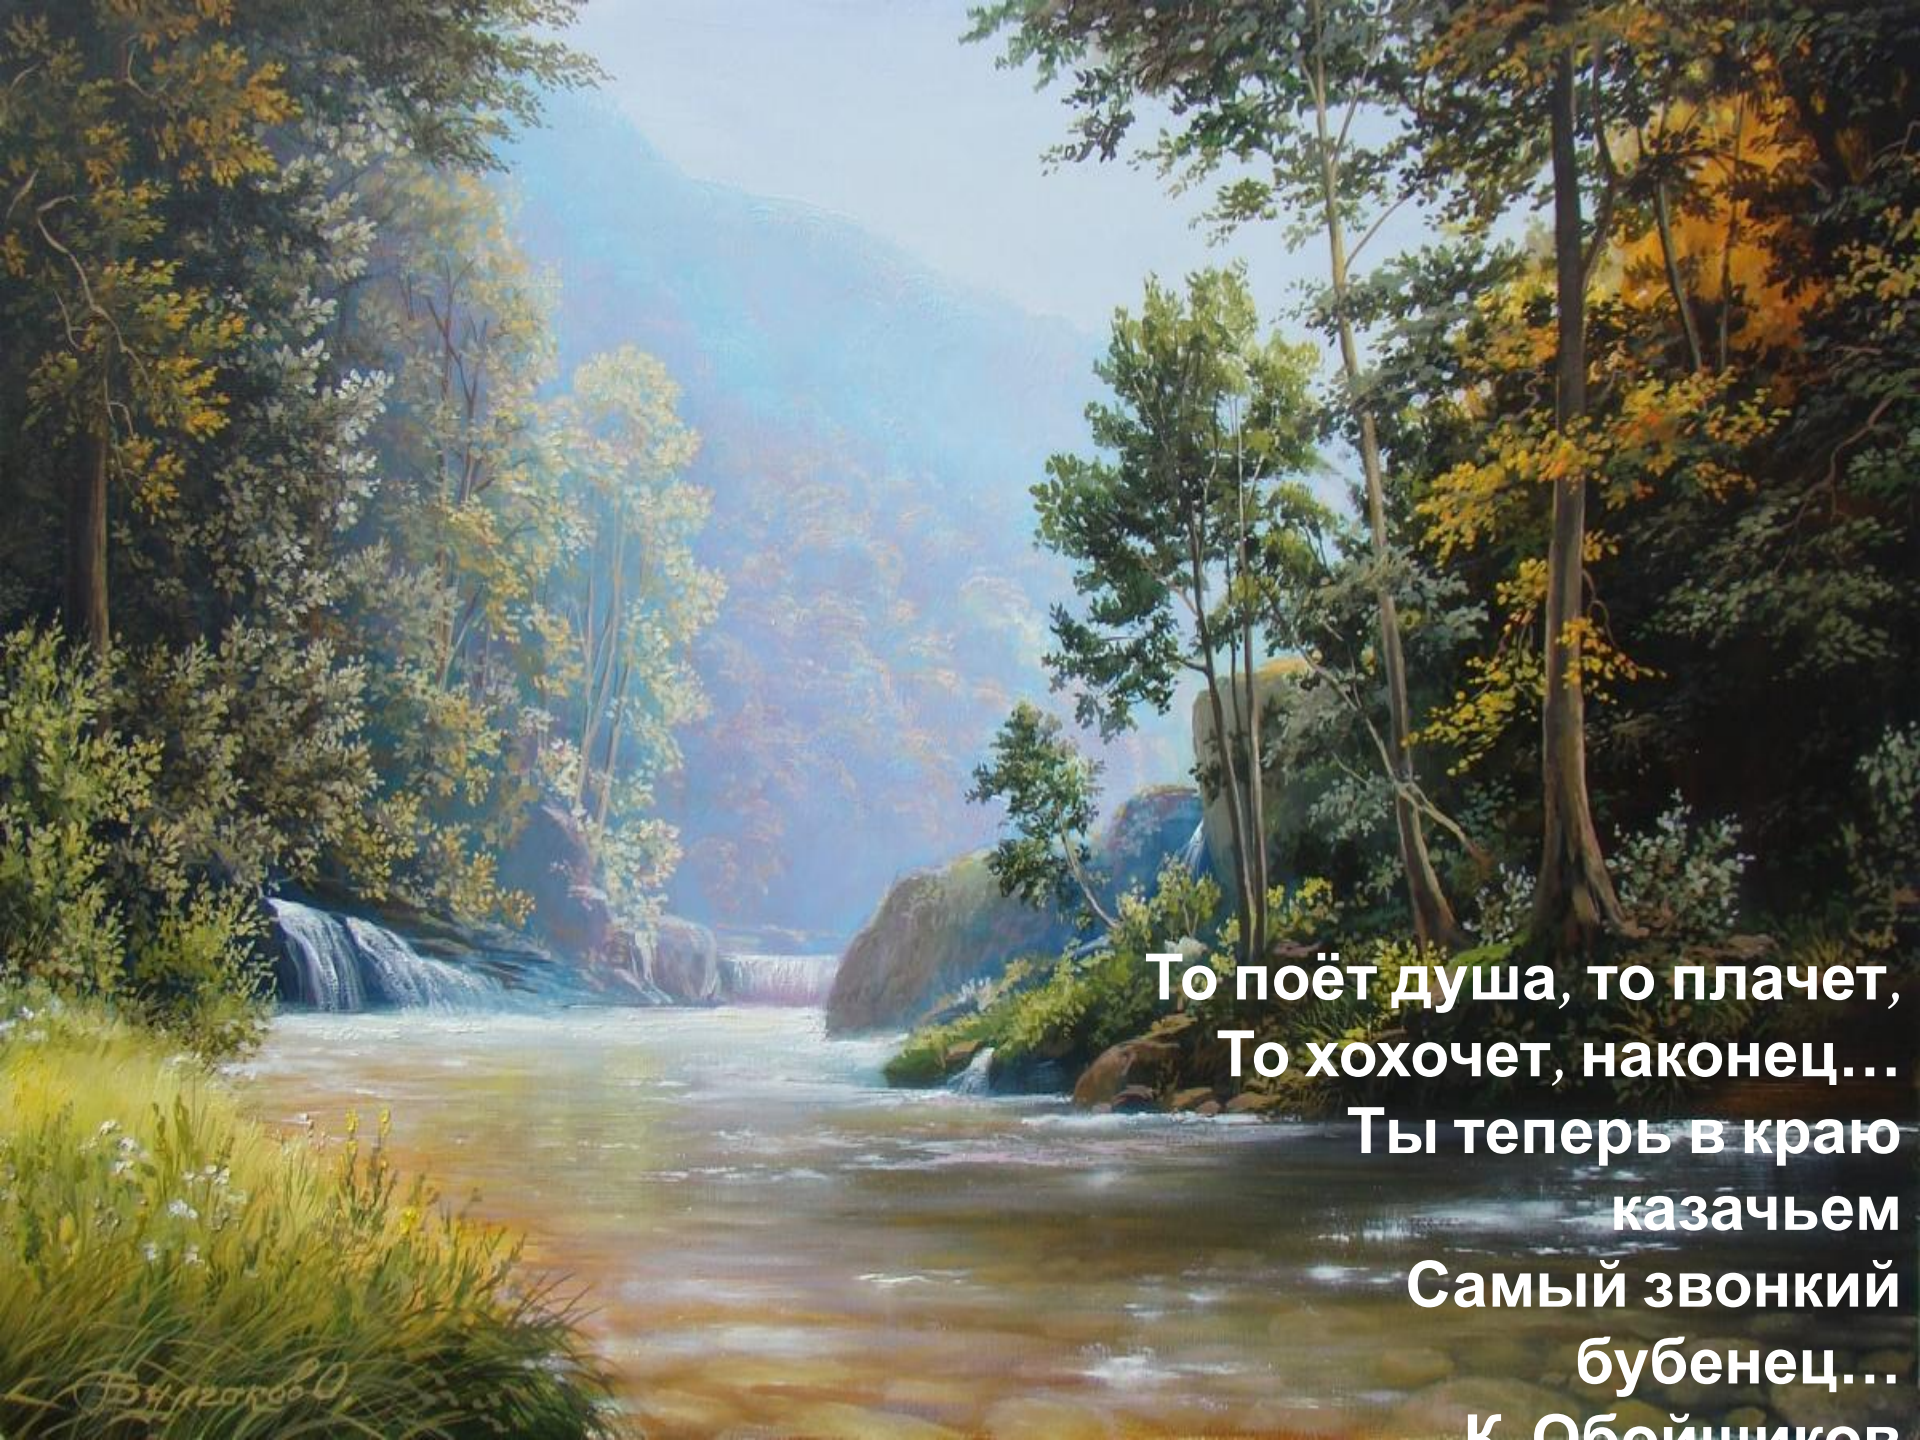

Притихли лунные
поляны,
Притихли клёны в
вышине –
Пономаренко на баяне
Поёт о милой стороне.
С. Хохлов

**В ширь полей с холмами
предков,
Где хлеба стоят ,как рать,
Ты ходил, Пономаренко,
Чудо песни собирать.**

К. Обойщиков

То поёт душа, то плачет,
То хохочет, наконец...
Ты теперь в краю
казачьем
Самый звонкий
бубенец...
К. Обойщиков

Обойщиков

Гуамское ущелье, Апшеронский

A detailed oil painting of a serene landscape. In the foreground, there are white flowers with green foliage. A calm pond reflects the surrounding greenery. The middle ground features a dense thicket of trees and reeds. The background shows a clear blue sky. The overall style is soft and naturalistic.