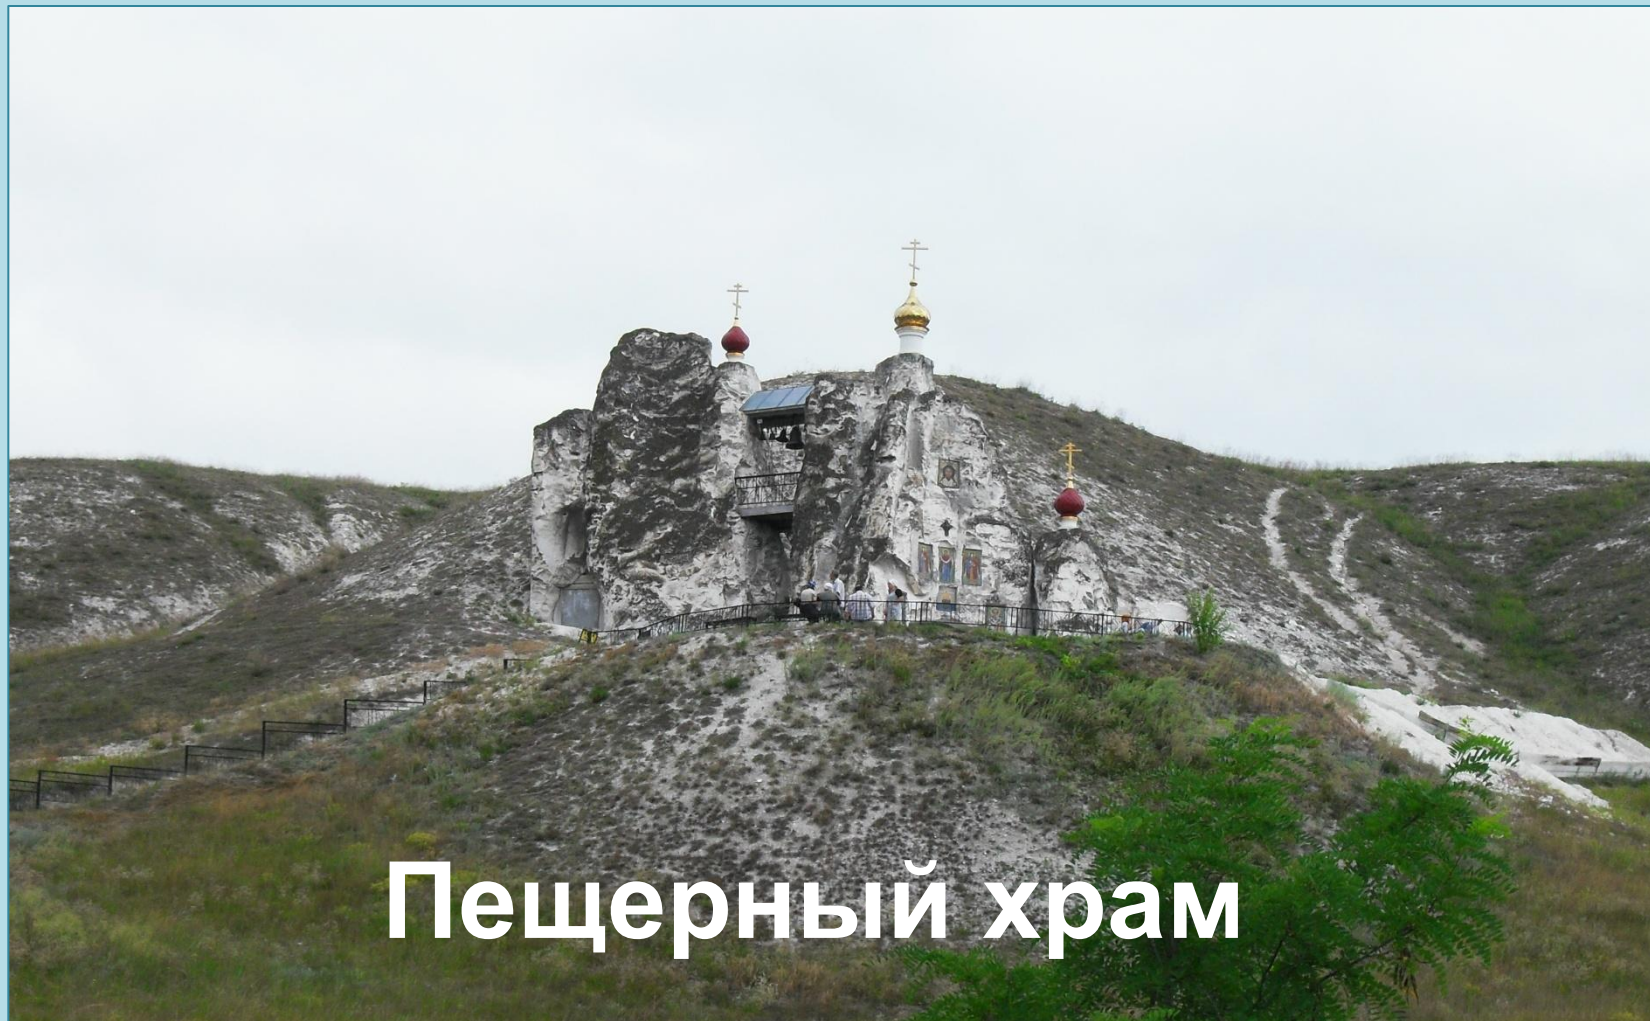

Пещерный храм

МОУ Подгоренская СОШ №1 Подгоренского муниципального района Воронежской области

Костомарово

Пещерный храм

МОУ Подгоренская СОШ №1 Подгоренского муниципального района Воронежской области

Костомарово