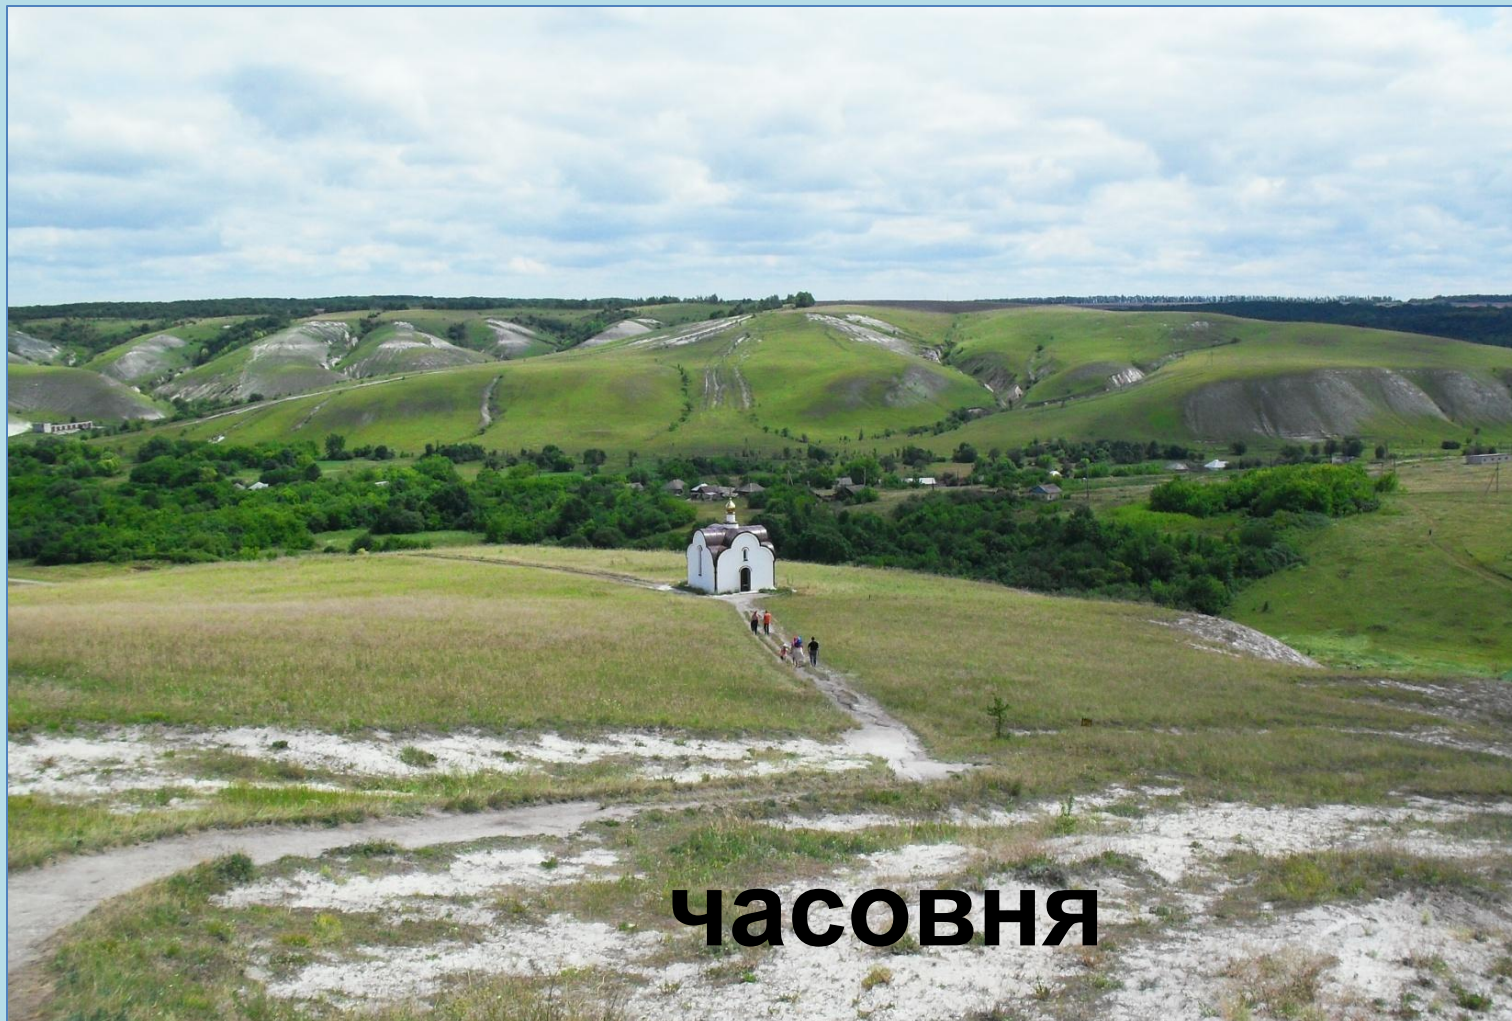

Костомарово

МОУ Подгоренская СОШ №1 Подгоренского муниципального района Воронежской области