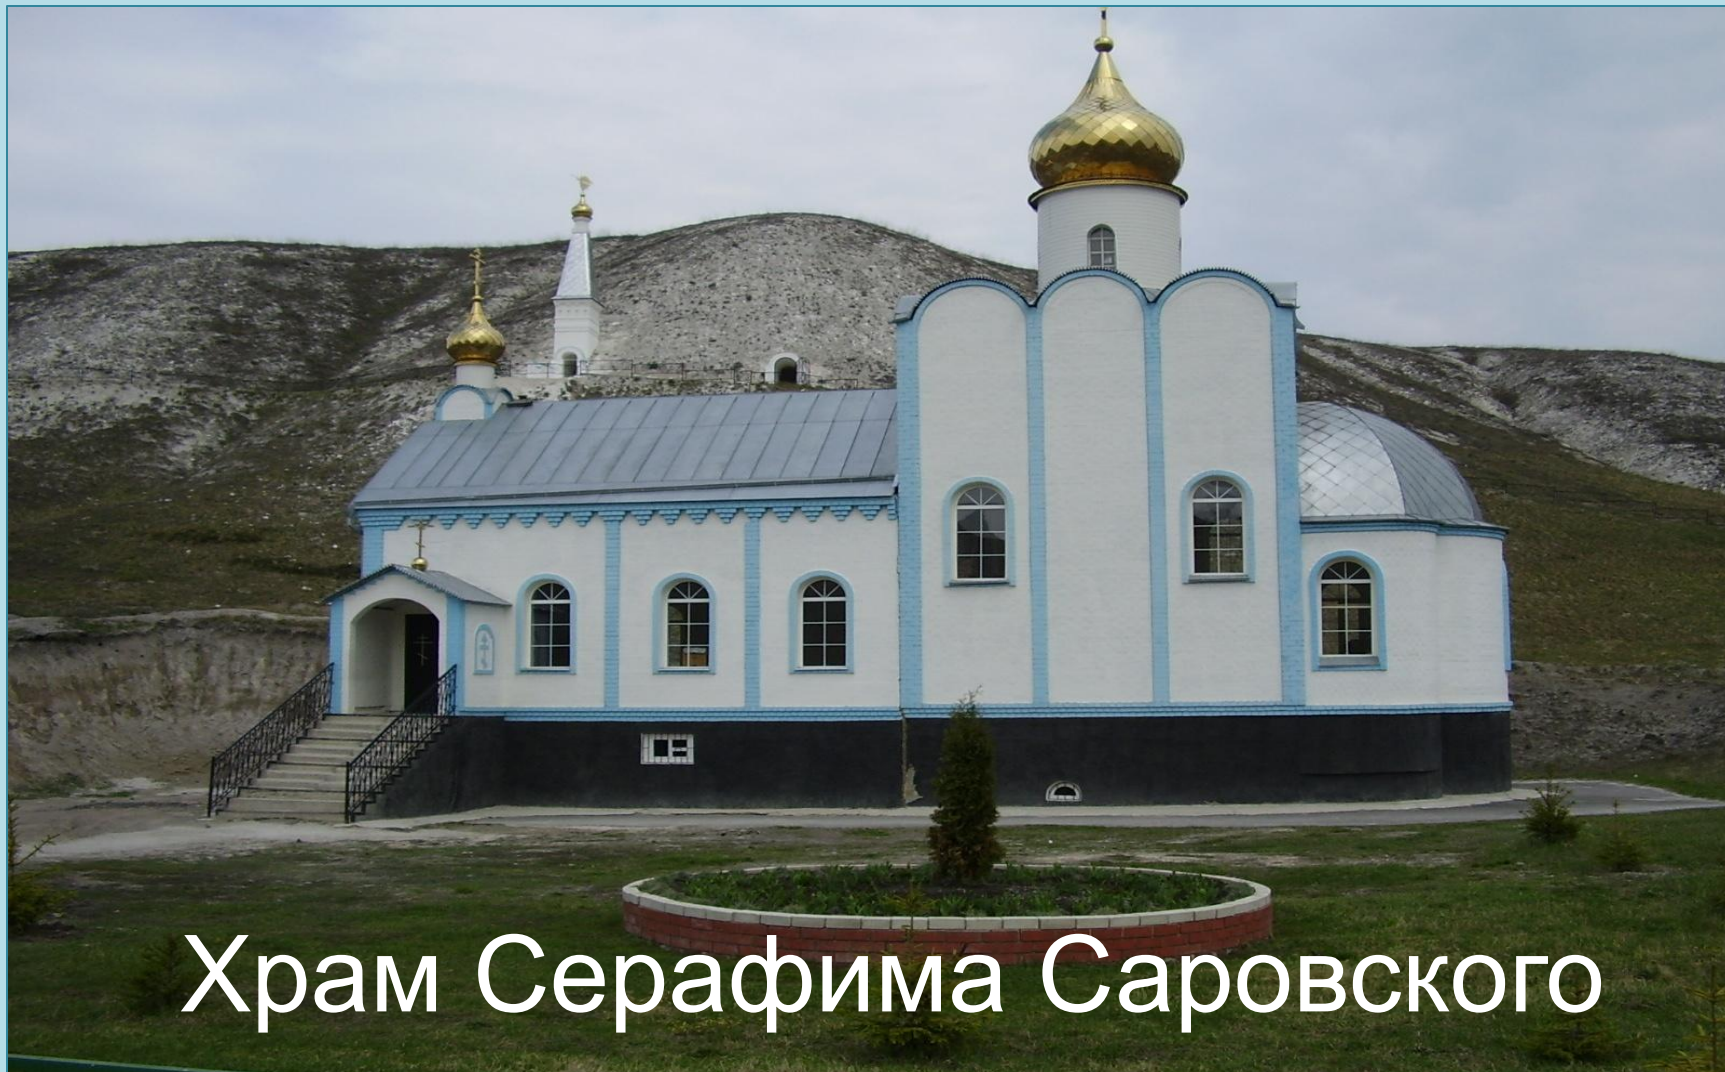

Жемчужины Подгоренской земли

*Туристический
маршрут*

Карта Подгоренского района

МОУ Подгоренская СОШ №1 Подгоренского муниципального района Воронежской области

Костомарово

Храм Серафима Саровского

МОУ Подгоренская СОШ №1 Подгоренского муниципального района Воронежской области

Костомарово

Монастырский двор

МОУ Подгоренская СОШ №1 Подгоренского муниципального района Воронежской области

Костомарово

Свято-Спасский женский монастырь

МОУ Подгоренская СОШ №1 Подгоренского муниципального района Воронежской области