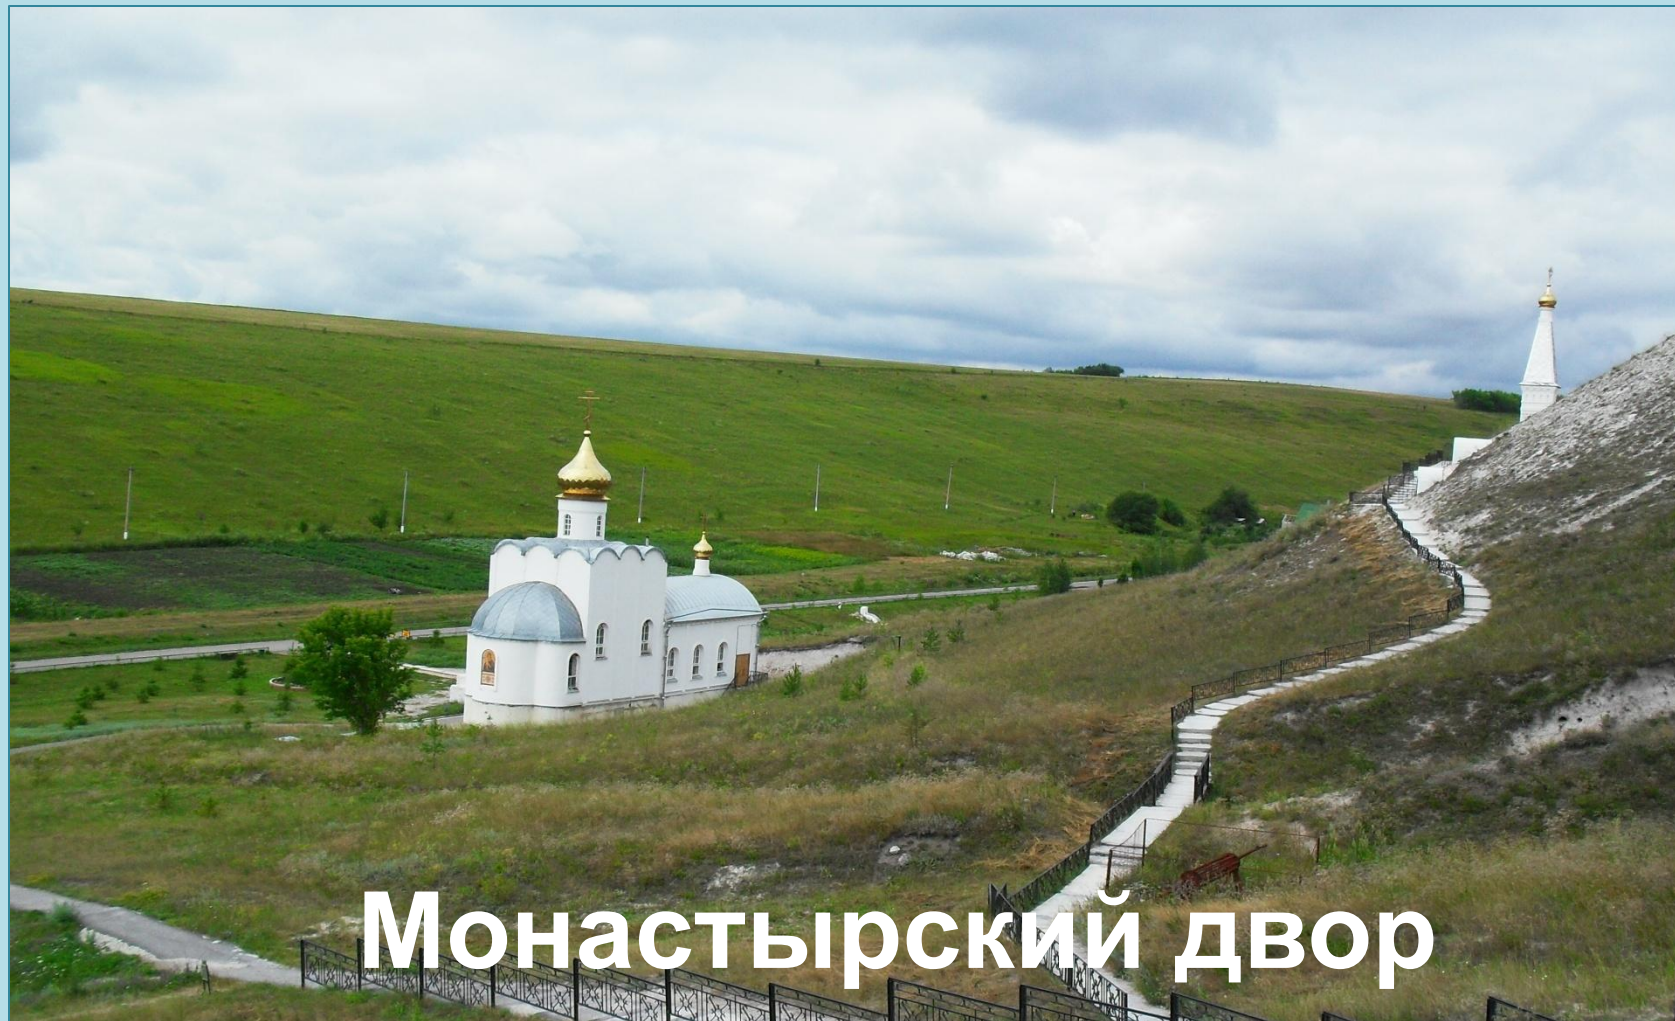

Жемчужины Подгоренской земли

*Туристический
маршрут*

Карта Подгоренского района

МОУ Подгоренская СОШ №1 Подгоренского муниципального района Воронежской области

Костомарово

Храм Серафима Саровского

МОУ Подгоренская СОШ №1 Подгоренского муниципального района Воронежской области

Костомарово

Монастырский двор

МОУ Подгоренская СОШ №1 Подгоренского муниципального района Воронежской области

Костомарово

Свято-Спасский женский монастырь

МОУ Подгоренская СОШ №1 Подгоренского муниципального района Воронежской области

- Добро пожаловать в Подгоренский район!

***Среди земли Воронежской,
Видать со всех сторон,
По-доброму он смотрится,
Подгоренский район***