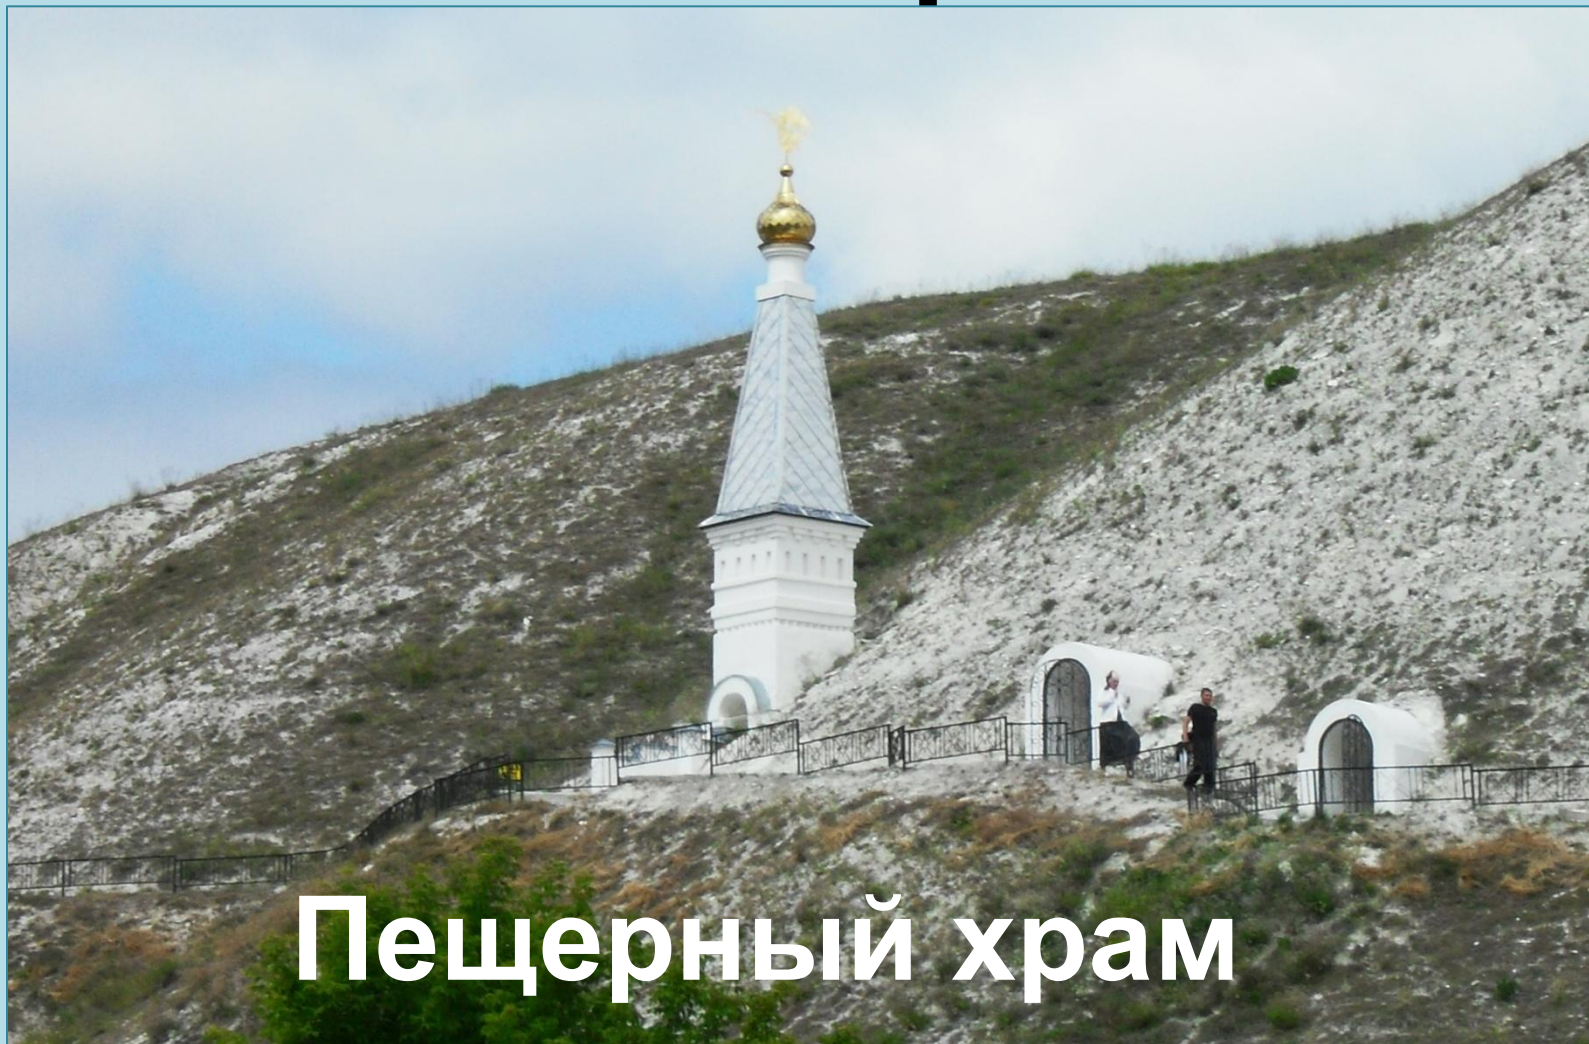

Костомарово

Пещерный храм

МОУ Подгоренская СОШ №1 Подгоренского муниципального района Воронежской области