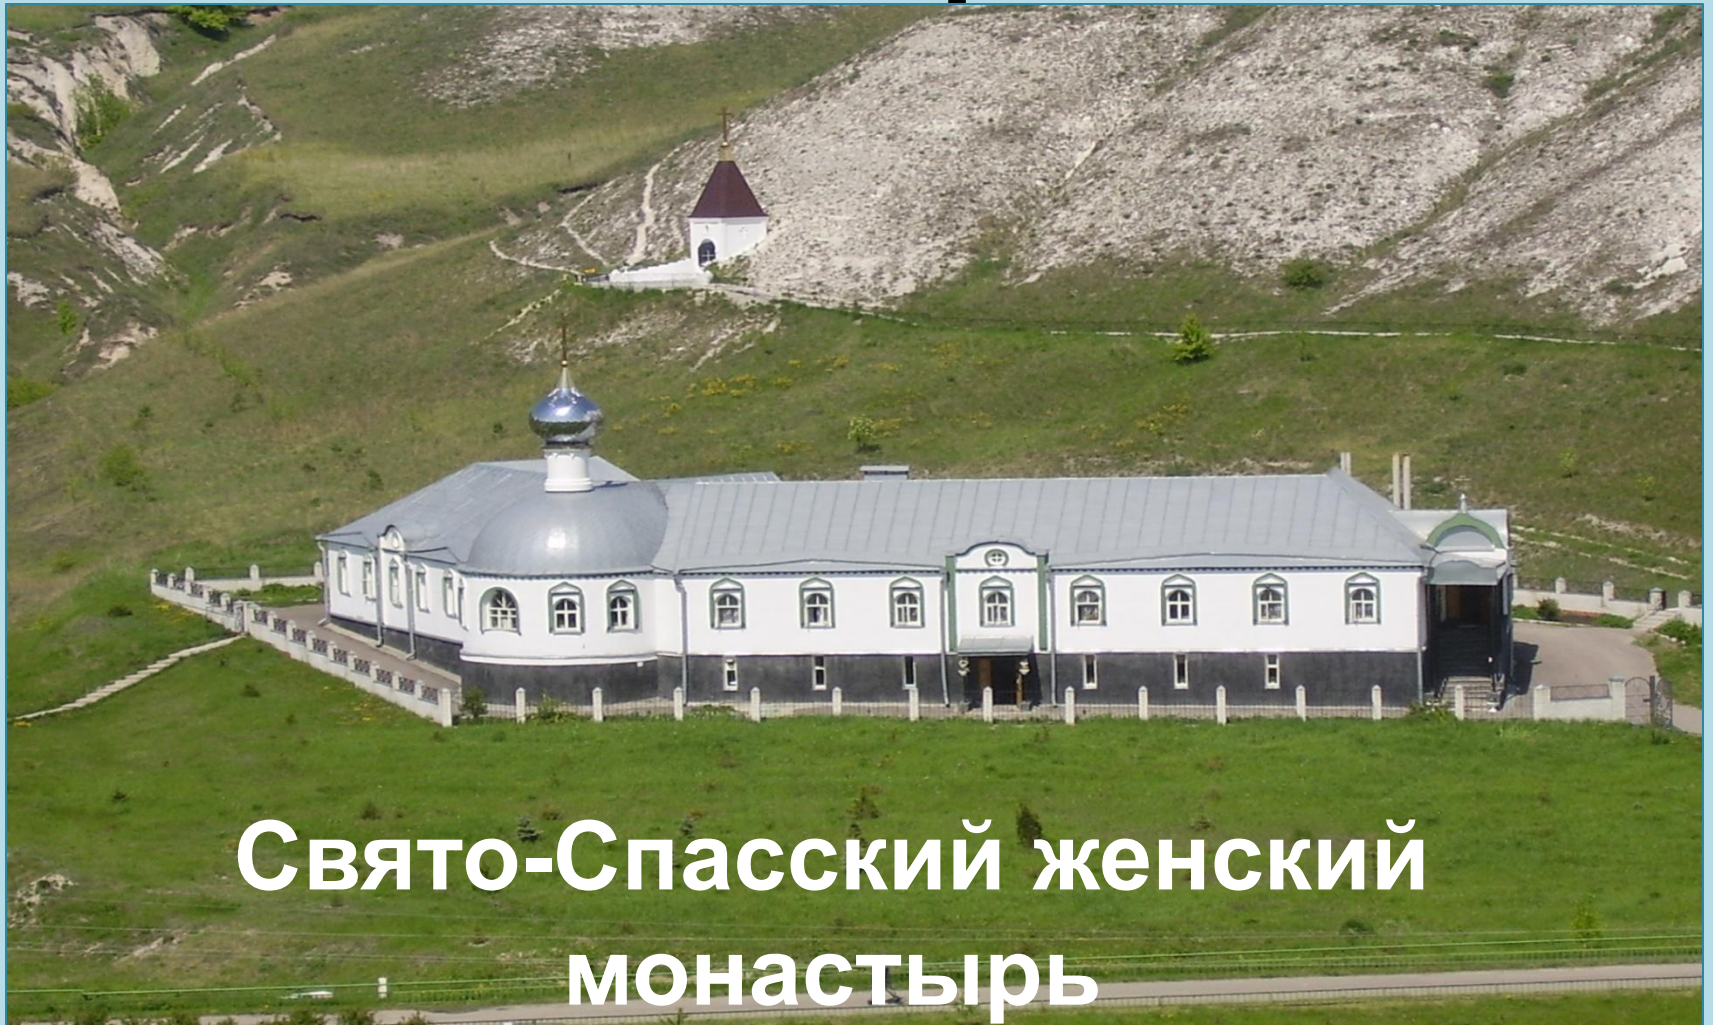

Жемчужины Подгоренской земли

*Туристический
маршрут*

Карта Подгоренского района

МОУ Подгоренская СОШ №1 Подгоренского муниципального района Воронежской области

Костомарово

Храм Серафима Саровского

МОУ Подгоренская СОШ №1 Подгоренского муниципального района Воронежской области

Костомарово

Монастырский двор

МОУ Подгоренская СОШ №1 Подгоренского муниципального района Воронежской области

Костомарово

Свято-Спасский женский монастырь

МОУ Подгоренская СОШ №1 Подгоренского муниципального района Воронежской области