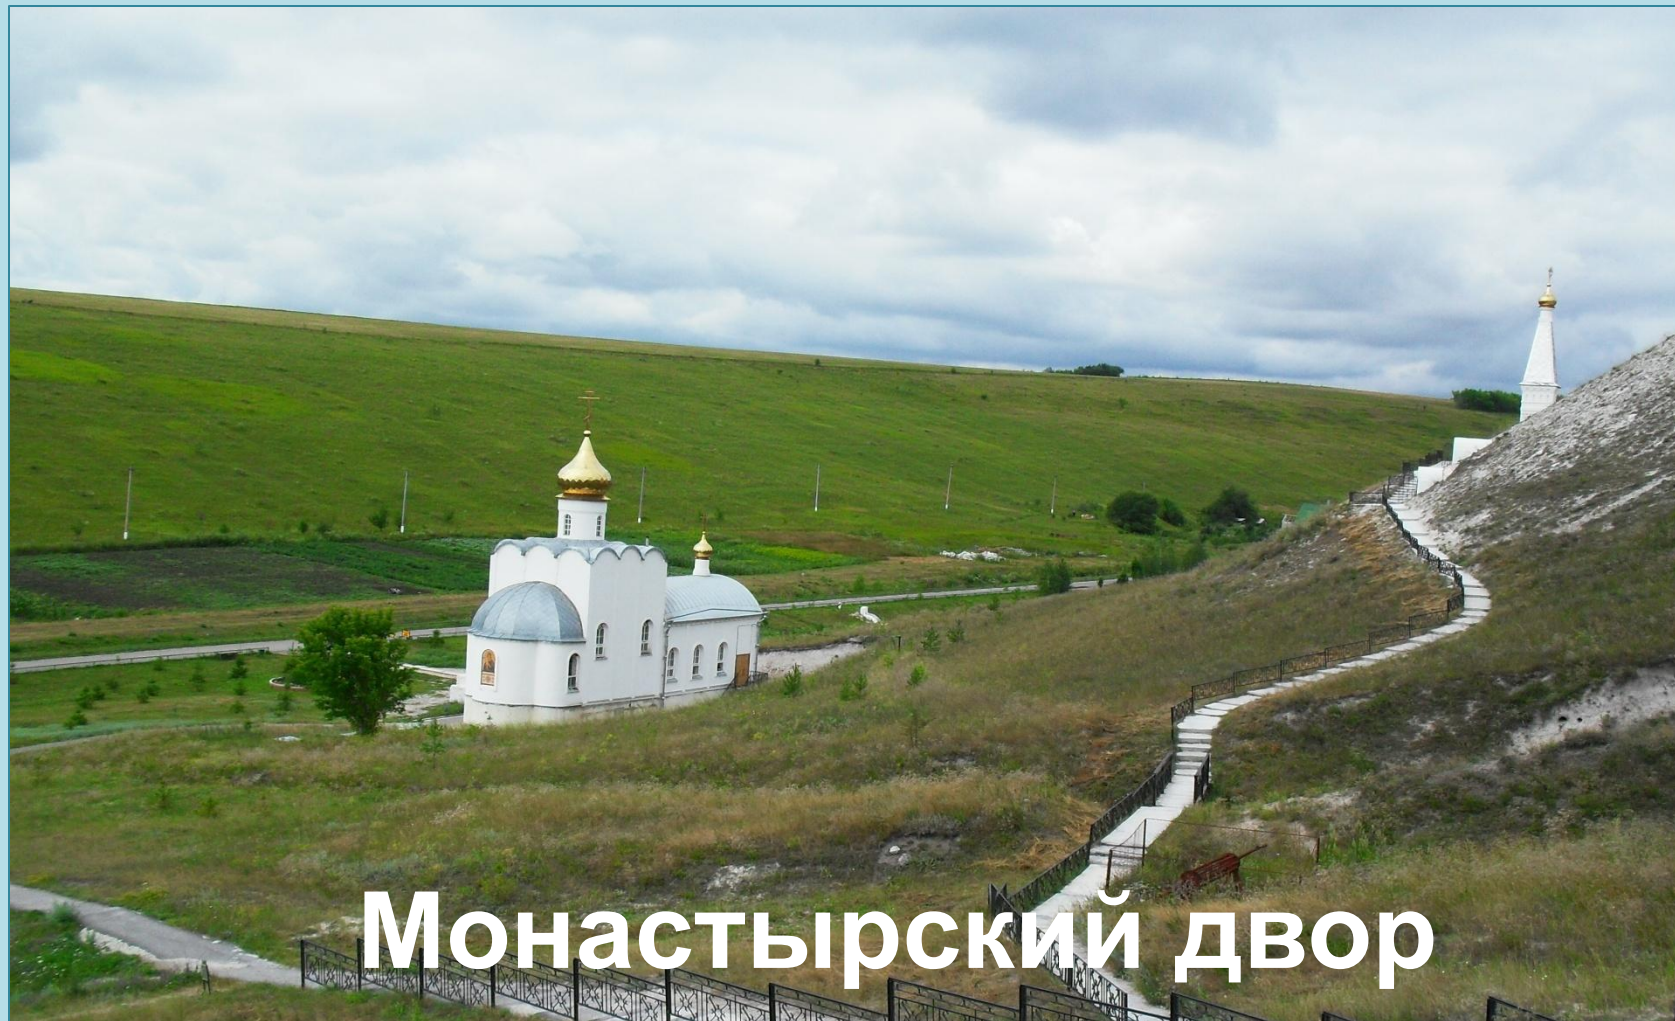

Жемчужины Подгоренской земли

*Туристический
маршрут*

Карта Подгоренского района

МОУ Подгоренская СОШ №1 Подгоренского муниципального района Воронежской области

Костомарово

Храм Серафима Саровского

МОУ Подгоренская СОШ №1 Подгоренского муниципального района Воронежской области

Костомарово

Монастырский двор

МОУ Подгоренская СОШ №1 Подгоренского муниципального района Воронежской области

Костомарово

Свято-Спасский женский монастырь

МОУ Подгоренская СОШ №1 Подгоренского муниципального района Воронежской области