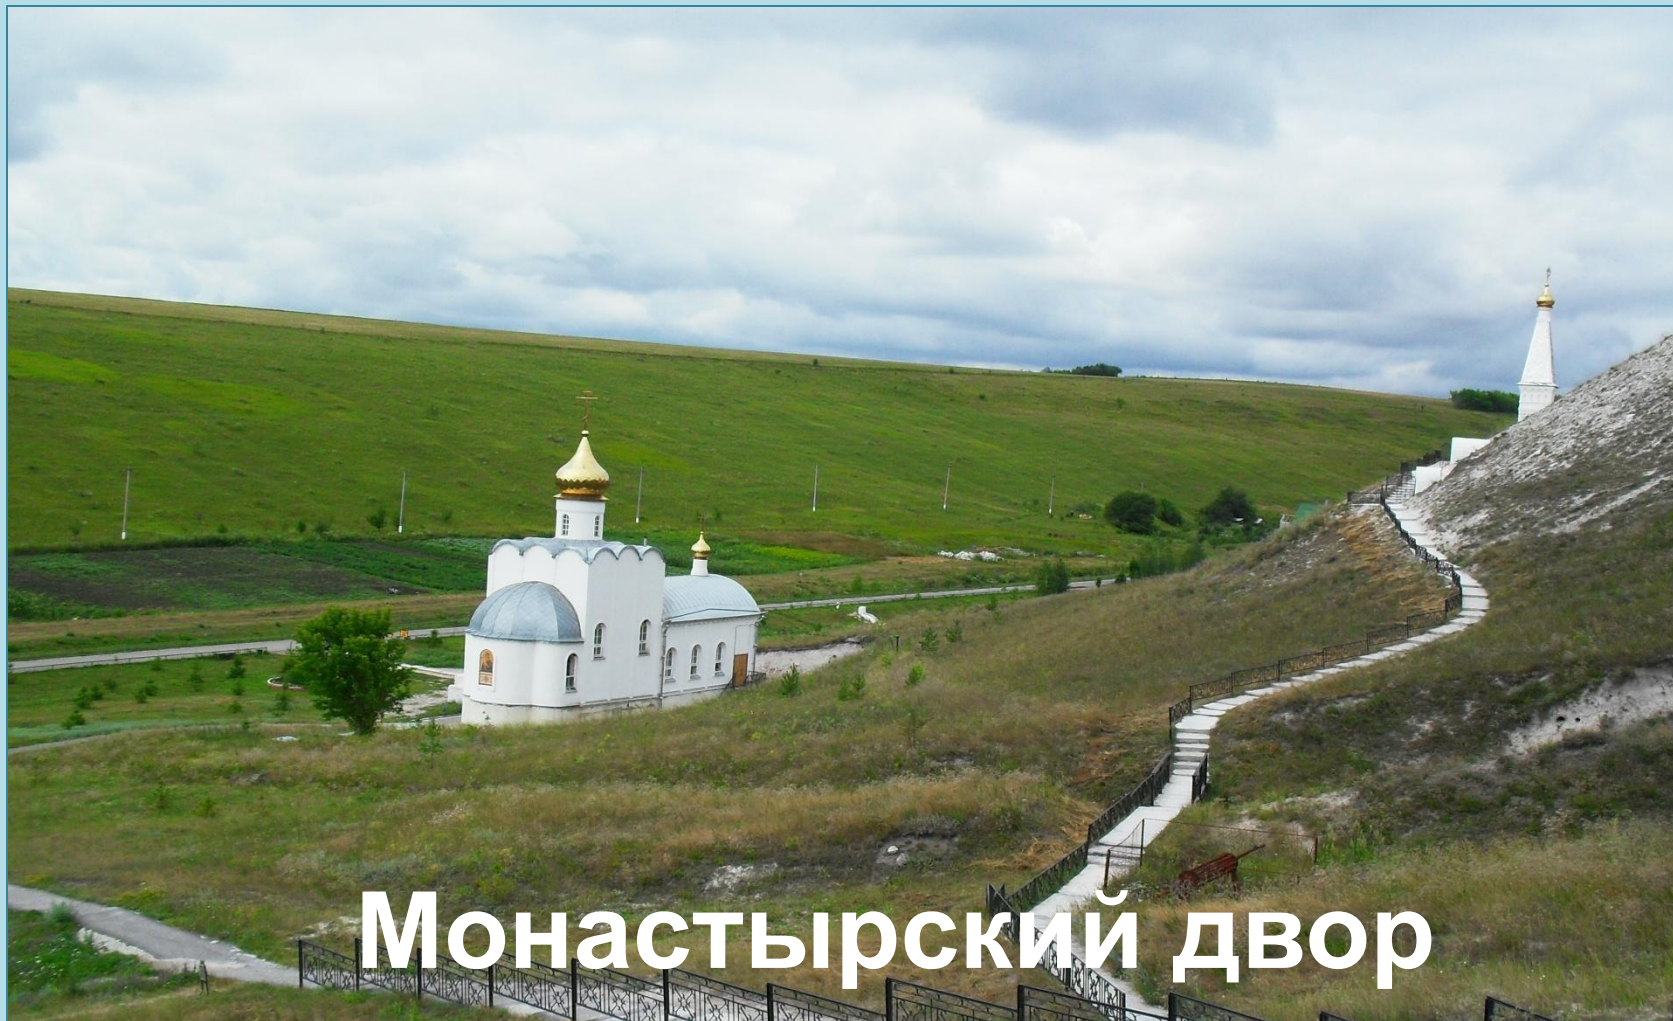

Жемчужины Подгоренской земли

*Туристический
маршрут*

Карта Подгоренского района

МОУ Подгоренская СОШ №1 Подгоренского муниципального района Воронежской области

Костомарово

Храм Серафима Саровского

МОУ Подгоренская СОШ №1 Подгоренского муниципального района Воронежской области

Костомарово

Монастырский двор

МОУ Подгоренская СОШ №1 Подгоренского муниципального района Воронежской области

Костомарово

Свято-Спасский женский монастырь

МОУ Подгоренская СОШ №1 Подгоренского муниципального района Воронежской области

- Добро пожаловать в Подгоренский район!

***Среди земли Воронежской,
Видать со всех сторон,
По-доброму он смотрится,
Подгоренский район***