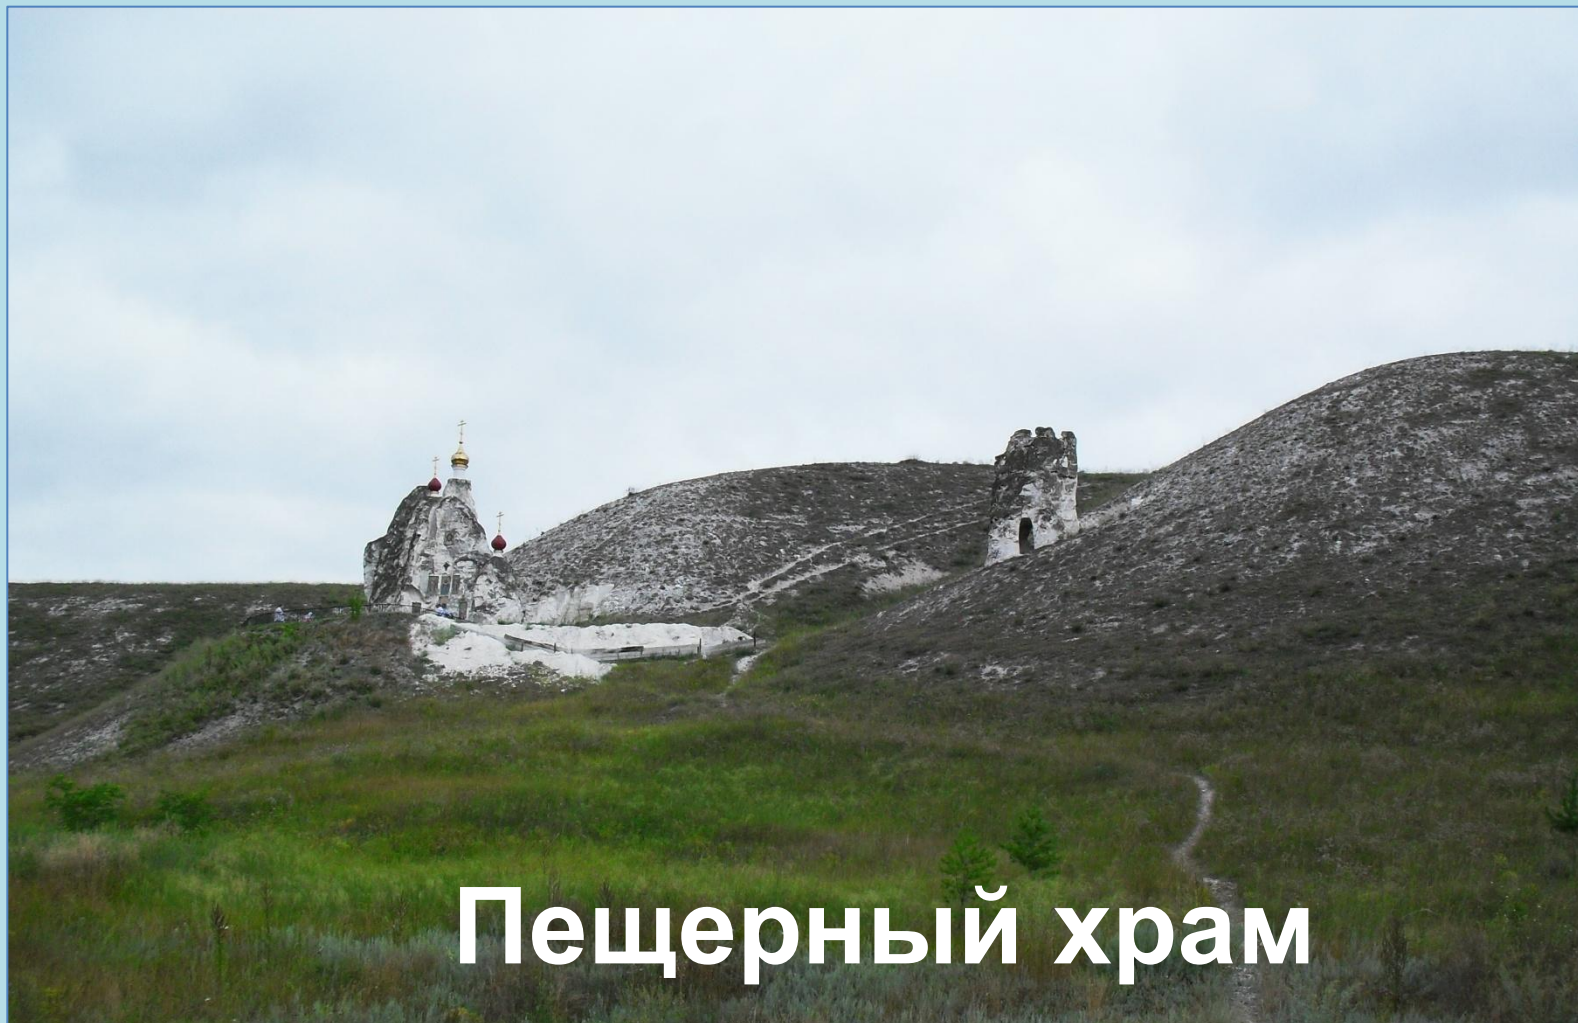

Костомарово

Пещерный храм

МОУ Подгоренская СОШ №1 Подгоренского муниципального района Воронежской области