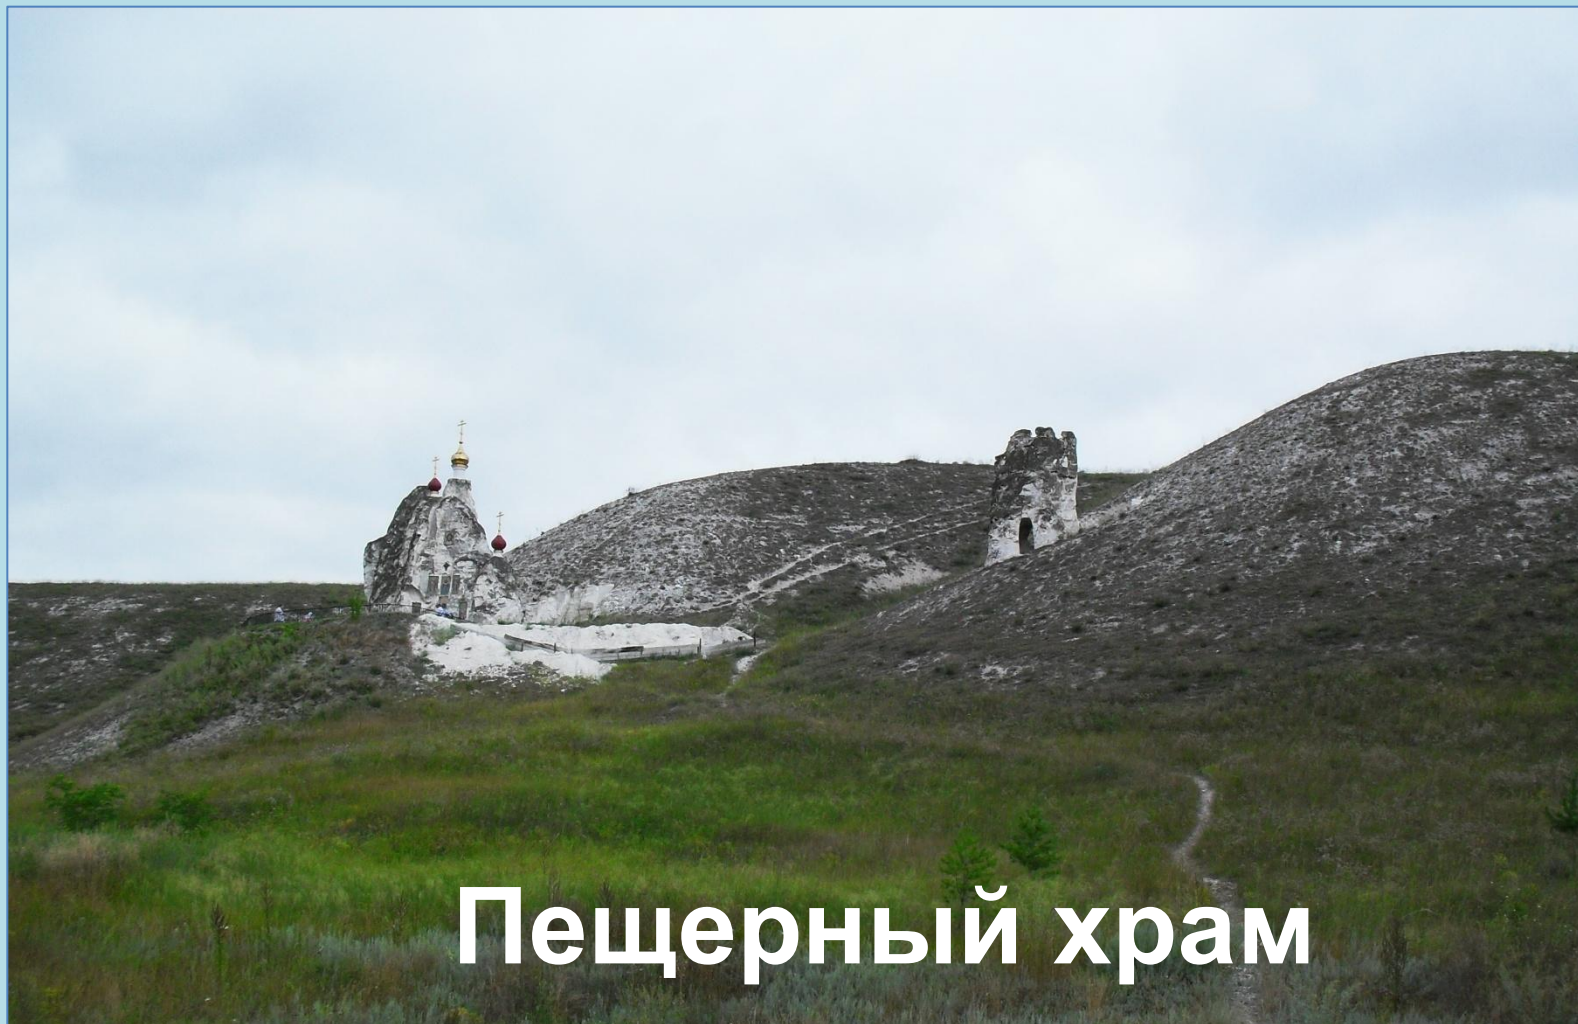

Костомарово

Пещерный храм

МОУ Подгоренская СОШ №1 Подгоренского муниципального района Воронежской области