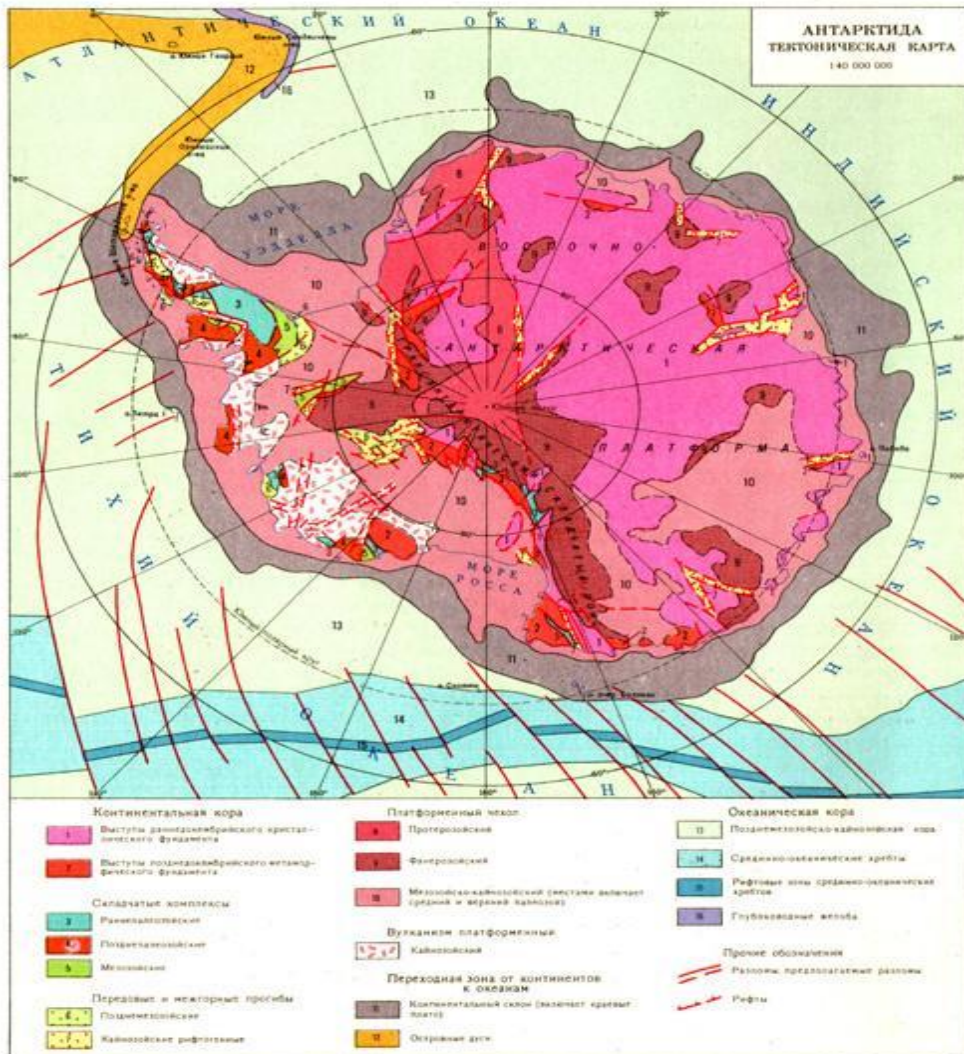

Что означают эти даты

- 1820;
- 14.12.1911;
- 18.01.1912;
- 1957-1958

Антарктида

- «Страна под облаками»
- «Страна морозов и жестокого солнца»
- «Страна пурги»
- «Ледяной материк»

«Эта страна обречена природой на вечный холод: она лишена теплых солнечных лучей и погребена под мощным слоем никогда нетаяющего снега...»

Ледяной материк

Особенность рельефа –
ледниковый покров

Средняя толщина льда –
2000 м

Максимальная – 4500 м

Лед движется от центра
к краям материка

Рельеф

Масштаб 1:75 000 000

Эребус на карте