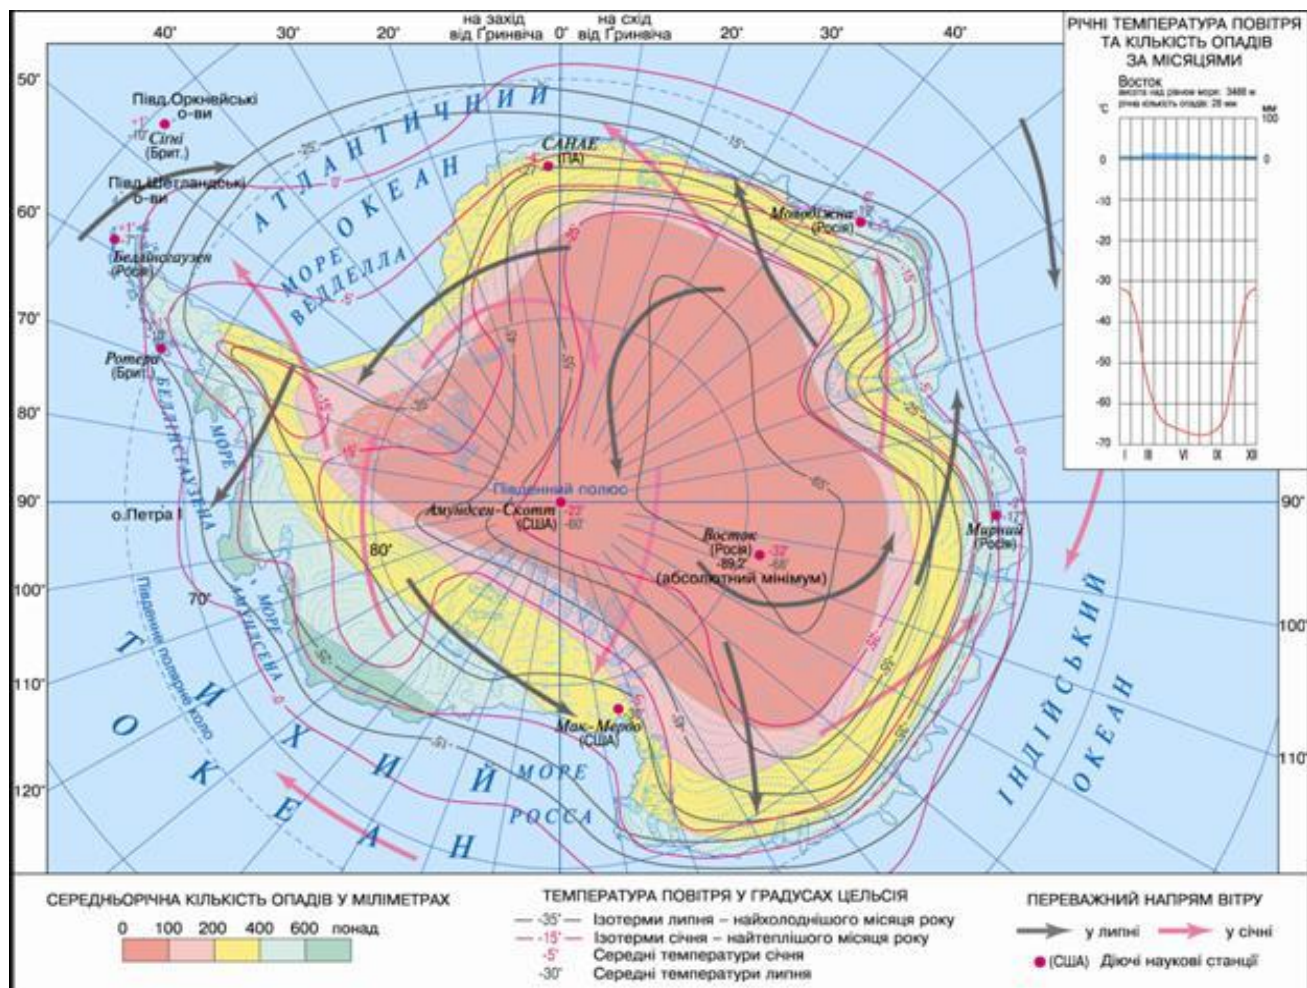

Климат Антарктиды