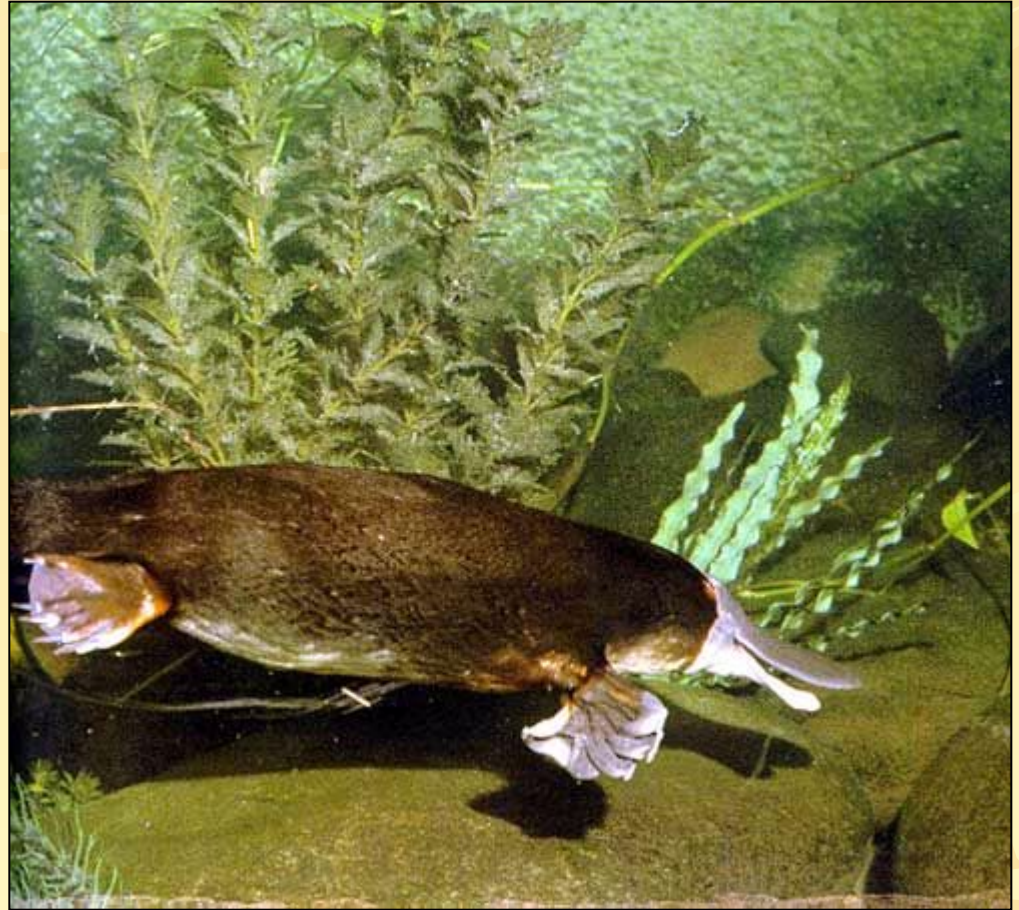

The background of the slide is a light beige color with a subtle, repeating pattern of stylized, overlapping leaves or branches in a slightly darker shade of beige. The pattern is centered and covers the entire area.

Природа Австралии.

Своеобразие органического мира.

Столовая гора

Озеро Эйр

В чем необычность природы Австралии ?

Казуарина

В том, что из 10 000 видов растений – 8600 – это *эндемики*, то есть в других районах планеты не встречаются.

Эвкалипты

Бутылочное дерево

Ехидна и утконос

Кенгуру

Коала

Тасманский (сумчатый) дьявол

Лирохвост

Страус Эму