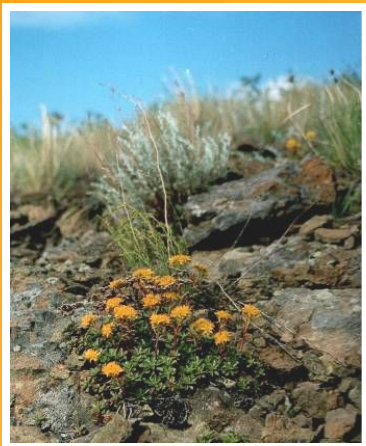

Природная зона
СТЕПЬ

Степь - это бескрайняя равнина, покрытая травянистой растительностью

**Ой ты, степь широкая,
Степь раздольная,
Широко ты, матушка,
Протянулася...**

Степь, да степь кругом.

**Степь, да степь кругом.
Путь далек лежит.
В той степи глухой
Замерзал ямщик...**

Степи России

Зимой температура падает до - 20-30°. Снежный покров тонкий. Ветры, метели.

Весна короткая с большим количеством влаги в почве. Степь оживает, покрывается ковром тюльпанов и ирисов.

**Лето продолжительное и засушливое (+ 23-25)
Суховой - иссушающий ветер. Дует со скоростью
от 5 до 20 м/с (пыльные бури). Ливни.**

**Почвы в степи плодородные,
покрыты чернозёмом**

Растения степи

ирис

тюльпан

шалфей

мак

Растения степи

ОЧИТОК

сон-трава

типчак

ПОЛЫНЬ

Растения степи

КОВЫЛЬ

МОЛОДИЛО

КАЧИМ

СИНЯК