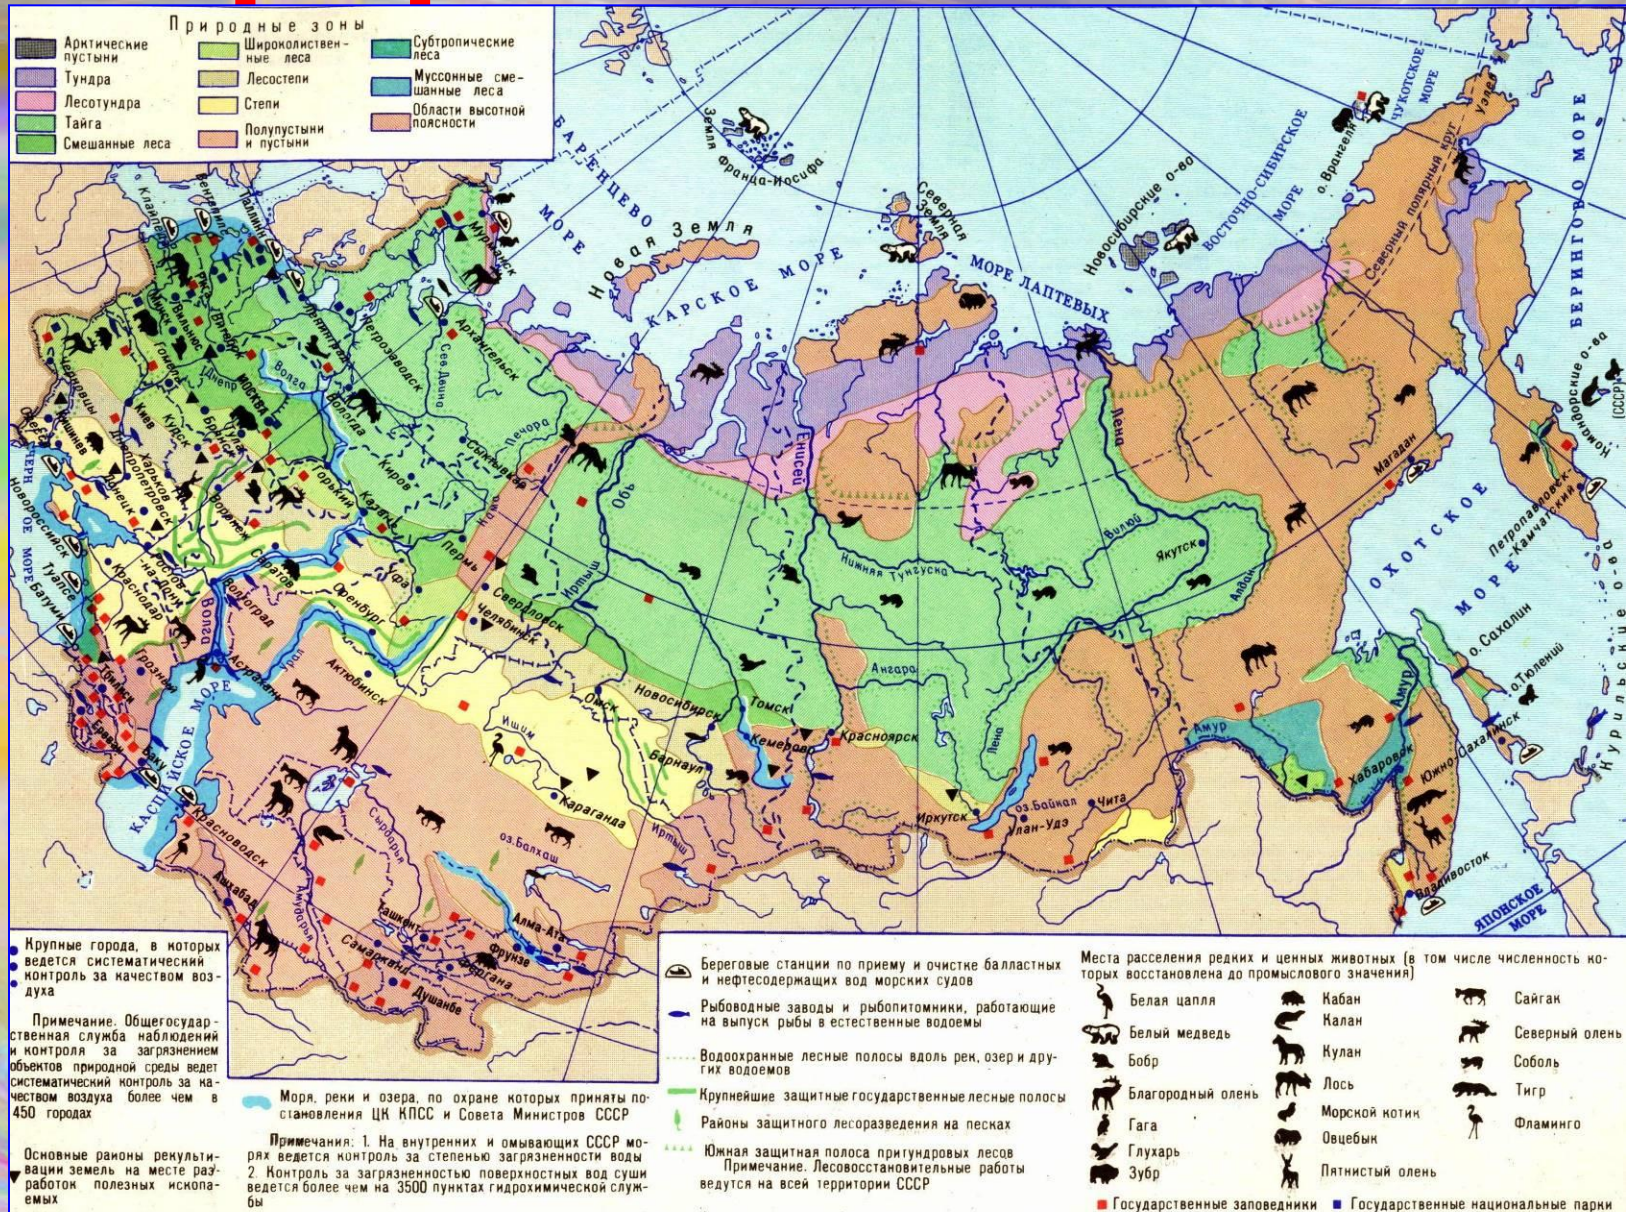

Тема:

Природная зона - степи

Природные зоны

Характеристика зоны

- Климат жаркий, сухой, мало влаги, дуют суховеи.
- Самое благоприятное время года - весна.
- Почвы: глинозём, чернозём.

Растения степи

- Типчак
- Полынь
- Пион
- Ковыль
- Тюльпан

Экологические проблемы степи

1. Вырубка лесов
2. Незаконный отстрел животных
3. Распахивание целинных земель
4. Вытаптывание травы скотом
5. Пожары
6. Загрязнение почв отходами
7. Загрязнение рек стоками

Проверь себя

- 1) в
- 2) в
- 3) б
- 4) а, в
- 5) б, г, д, ж

A vibrant field of red poppies and white daisies. The background is a lush green field with tall grasses. In the foreground, several large, bright red poppies are in focus, some slightly blurred. Interspersed among them are numerous white daisies with yellow centers. Overlaid on the image are several cartoon smiley face flowers, which are white daisies with a yellow center and a simple face with a red tongue sticking out. The word "Переменка!" is written across the middle of the image in large, colorful, stylized Cyrillic letters. The letters are: П (pink), е (yellow), р (blue), м (orange), е (yellow), н (blue), к (pink), а (orange), ! (blue).