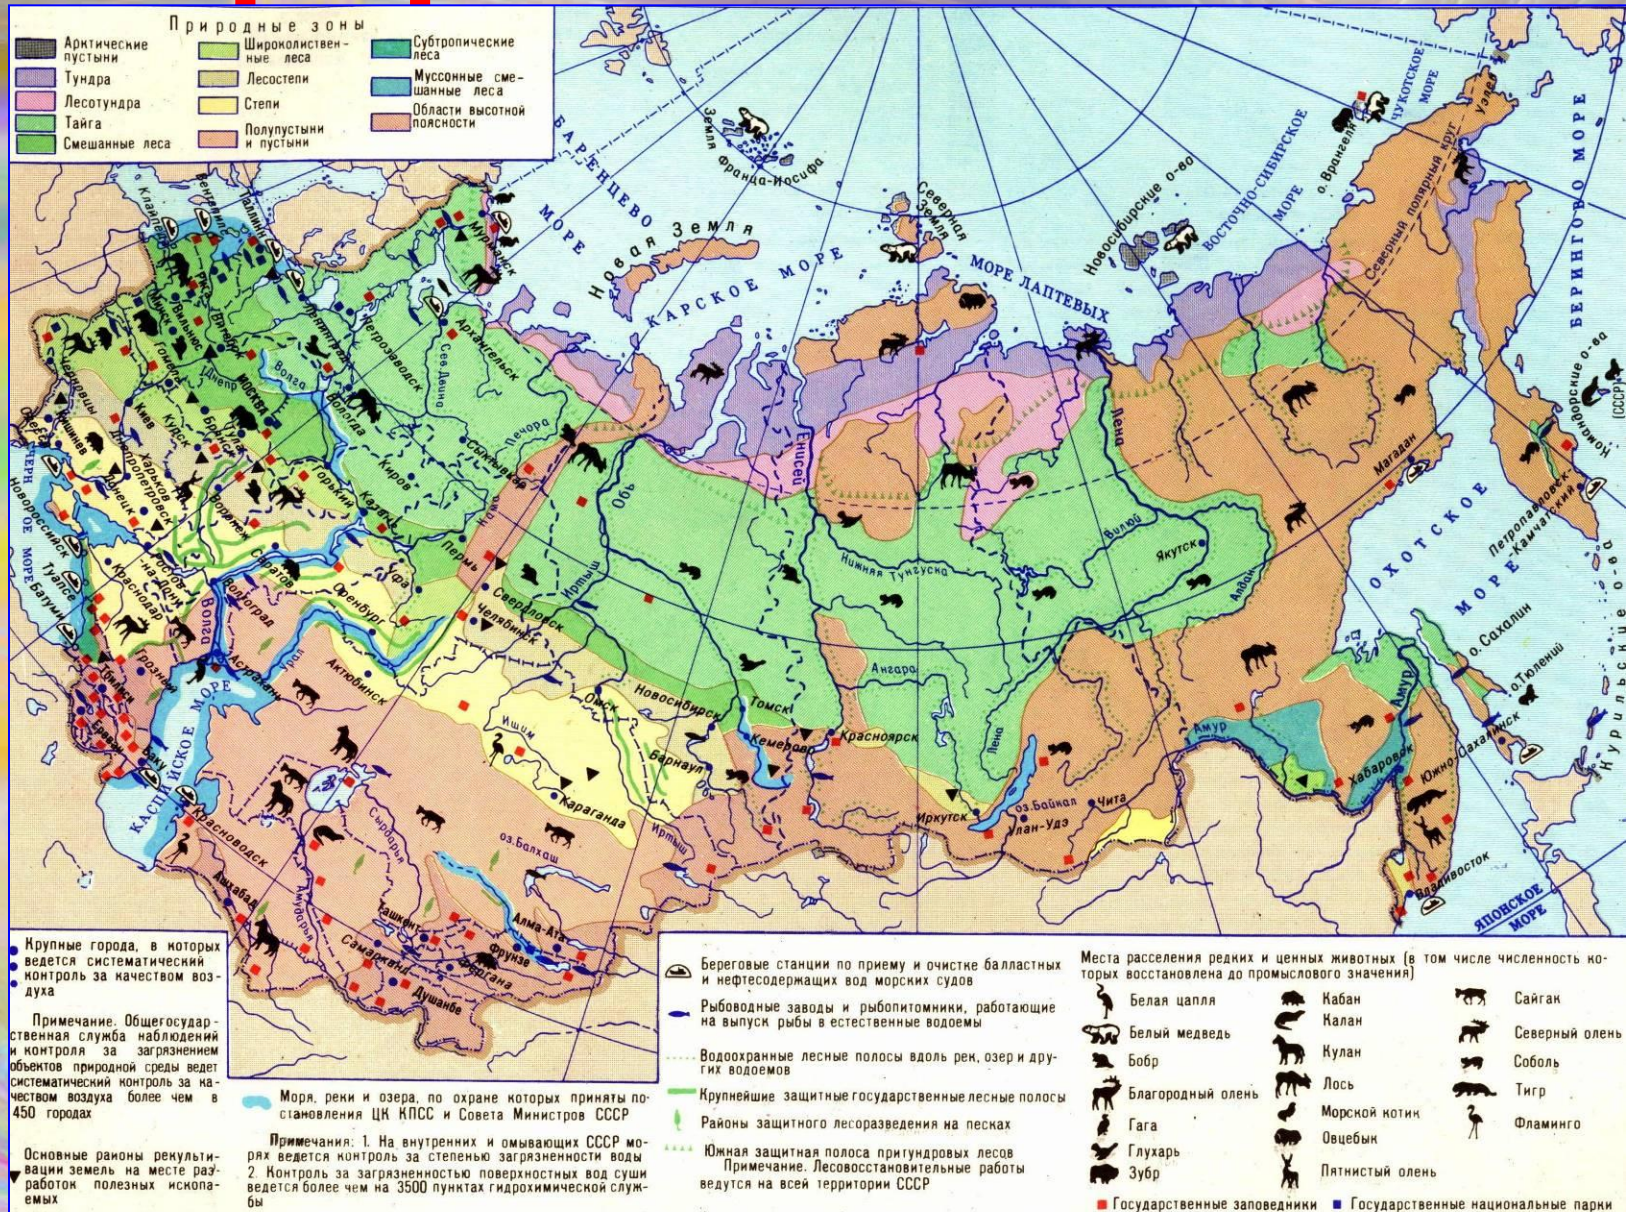

Тема:

Природная зона - степи

Природные зоны

Характеристика зоны

- Климат жаркий, сухой, мало влаги, дуют суховеи.
- Самое благоприятное время года - весна.
- Почвы: глинозём, чернозём.

Растения степи

- Типчак
- Полынь
- Пион
- Ковыль
- Тюльпан

- Тушканчик
- Сайгак
- Мыши полёвки
- Лисы
- Волки
- Орёл
- Дрофа
- Куропатка
- Кобылка

Сайгак

Кобылка

Куропатка

Дрофа

Физминутка!!!

Назovi живoтныx степи

Волк- санитар

Экологические проблемы степи

1. Вырубка лесов
2. Незаконный отстрел животных
3. Распахивание целинных земель
4. Вытаптывание травы скотом
5. Пожары
6. Загрязнение почв отходами
7. Загрязнение рек стоками

Проверь себя

- 1) в
- 2) в
- 3) б
- 4) а, в
- 5) б, г, д, ж

A vibrant field of red poppies and white daisies. The background is a lush green field with tall grasses. In the foreground, several large, bright red poppies are in focus, some slightly blurred. Interspersed among them are numerous white daisies with yellow centers. Overlaid on the image are several cartoon smiley face flowers, which are white daisies with a yellow center and a simple face with a red tongue sticking out. The word "Переменка!" is written across the middle of the image in large, colorful, stylized Cyrillic letters. The letters are: П (pink), е (yellow), р (blue), м (orange), е (yellow), н (blue), к (pink), а (orange), ! (blue).