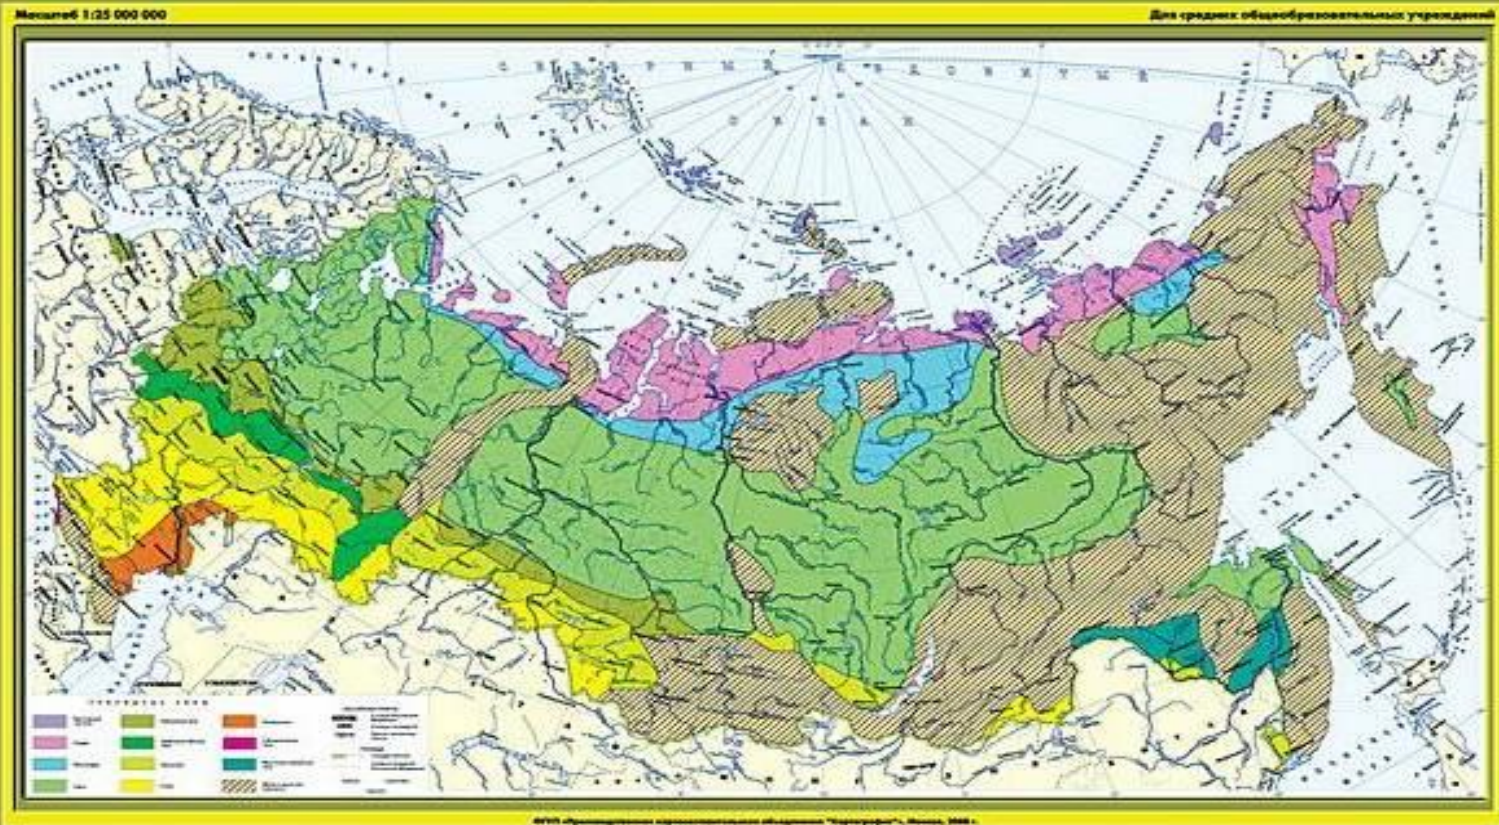

# Природные зоны России: арктические пустыни, тундра и лесотундра.

Выполнила работу: Булыгина Л. Н.  
учитель географии  
г.Тольятти, МОУ сош № 94

# План урока:

1. Географическое положение зон на карте.
2. Климат.
3. Органический мир зон.

# Географическое положение

## ПРИРОДНЫЕ ЗОНЫ РОССИИ