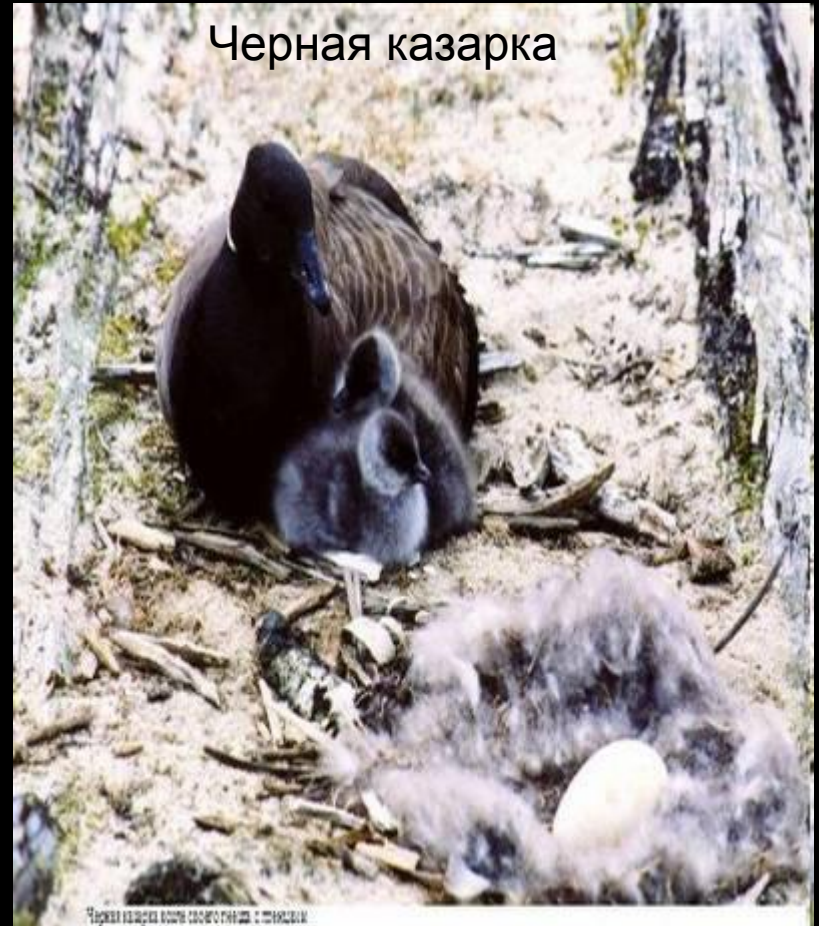

# Животные Арктики

Морж

Черная казарка

*Мустар Арения*

*А. Кривой © 2007  
Чулымск, Россия*

Полынь арктическая

Гусь белолобый

# Тазовская губа