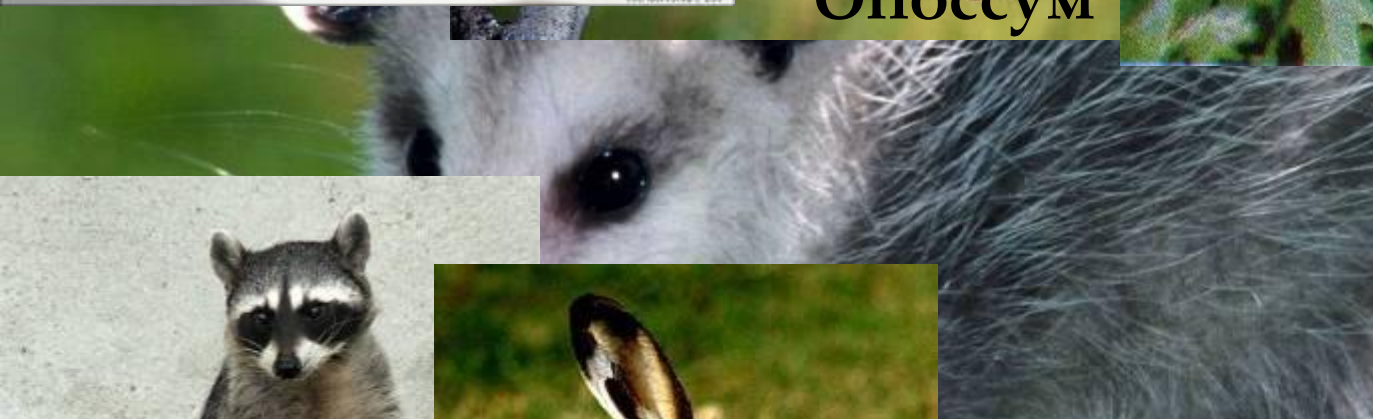

The background of the image is a vibrant display of the Aurora Borealis (Northern Lights) in shades of green and purple, set against a dark night sky filled with stars. In the foreground, the dark silhouettes of evergreen trees are visible against the glowing light.

СМЕШАННЫЕ И ШИРОКОЛИСТВЕННЫЕ ЛЕСА

Белка

Опоссум

Клён сахарный

ЕНОТ

Заяц

Скунс

- 
- **Климат континентальный**
 - **Летом + 12, зимой – 30**
 - **Осадки 300 – 500 мм**
 - **Почвы подзолистые**
 - **Хвойные деревья**