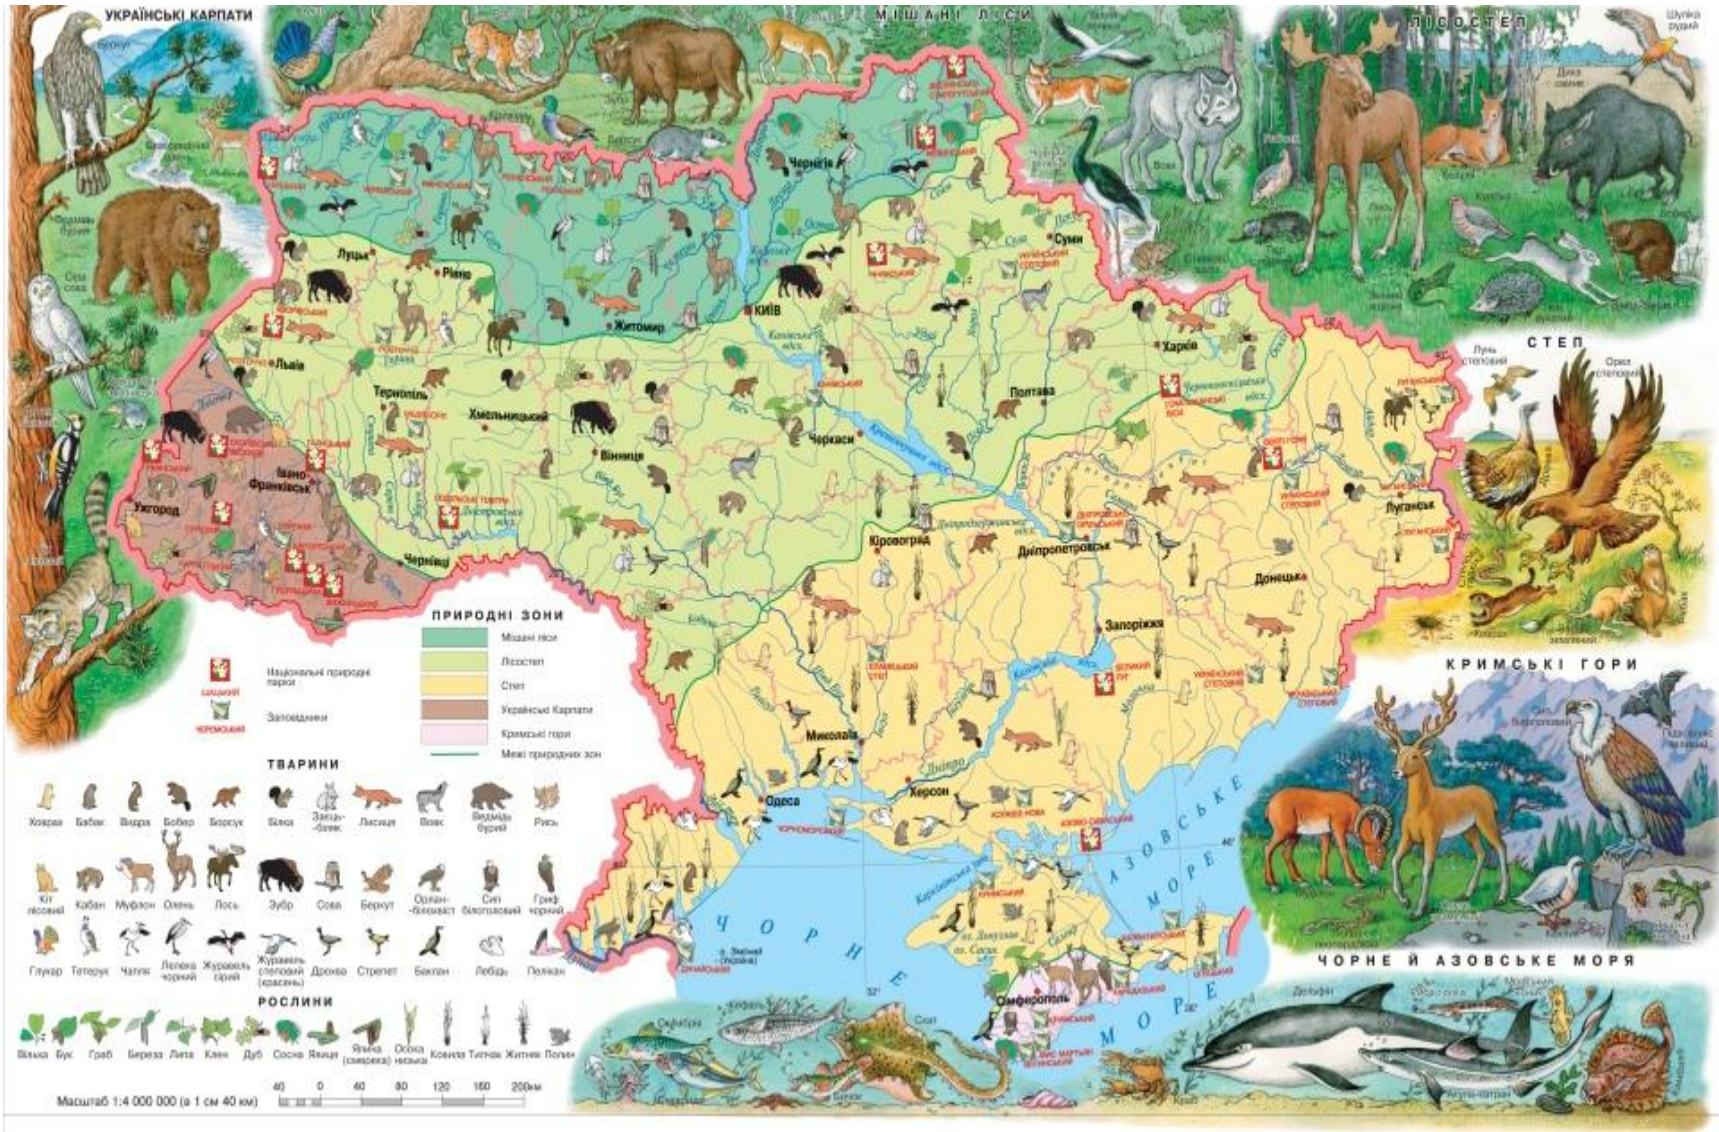

Львов Яворов Броды Дубно Славута Горынь Тернополь Винница Черкассы Смела Миргород

Львов Яворов Броды Дубно Славута Горынь Тернополь Винница Черкассы Смела Миргород

52°

48°

44°

200 км

# Природные зоны Украины

# Географическая карта Украины