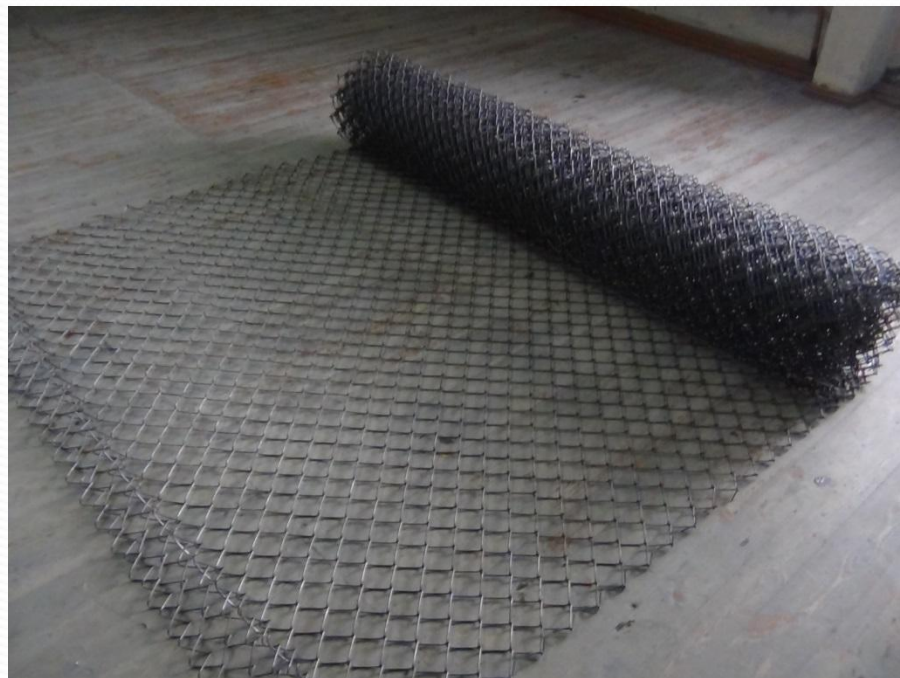

1 кв.метр 01 400,00 тенге