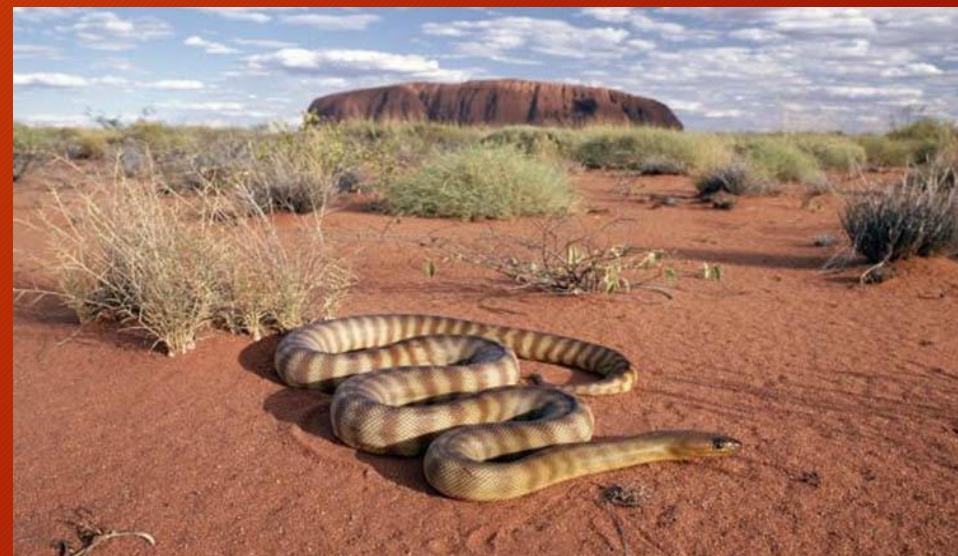

ЖИВОТНЫЙ МИР

- Для пустынь характерны быстро передвигающиеся животные, что связано с поиском воды и корма.

Верблюды

- Одни из главных жителей пустыни-верблюды.
- Их называют «Корабли пустыни».
- Они могут обходиться без воды и еды долгое время, запасая её в виде жира в горбах.

Тушканчик

Основные обитатели пустыни- пресмыкающиеся: ящерицы, змеи, чере

Варан

- Самая крупная из рода ящериц- это варан, она достигает до 3 метров в длину.

Змеи

- В пустыне водится большое количество змей.
- Чаще всего они ядовиты.
- Ядом пользуются для охоты.
- Яд некоторых змей может убить даже человека.
- Неядовитые змеи заглатывают добычу целиком, заранее удушая её.
- Длина змей от 10 см до 1 метра.

Скорпионы

- Это быстро передвигающееся насекомое, имеющее на хвосте ядовитое жало.

Пауки

- Пауки исконные обитатели пустынных земель, они по-настоящему ядовиты. Паук-тарантул.

Люди

- Люди живущие в пустыне- кочевники.
- Они носят длинную одежду, которая защищает их от солнца и песка.