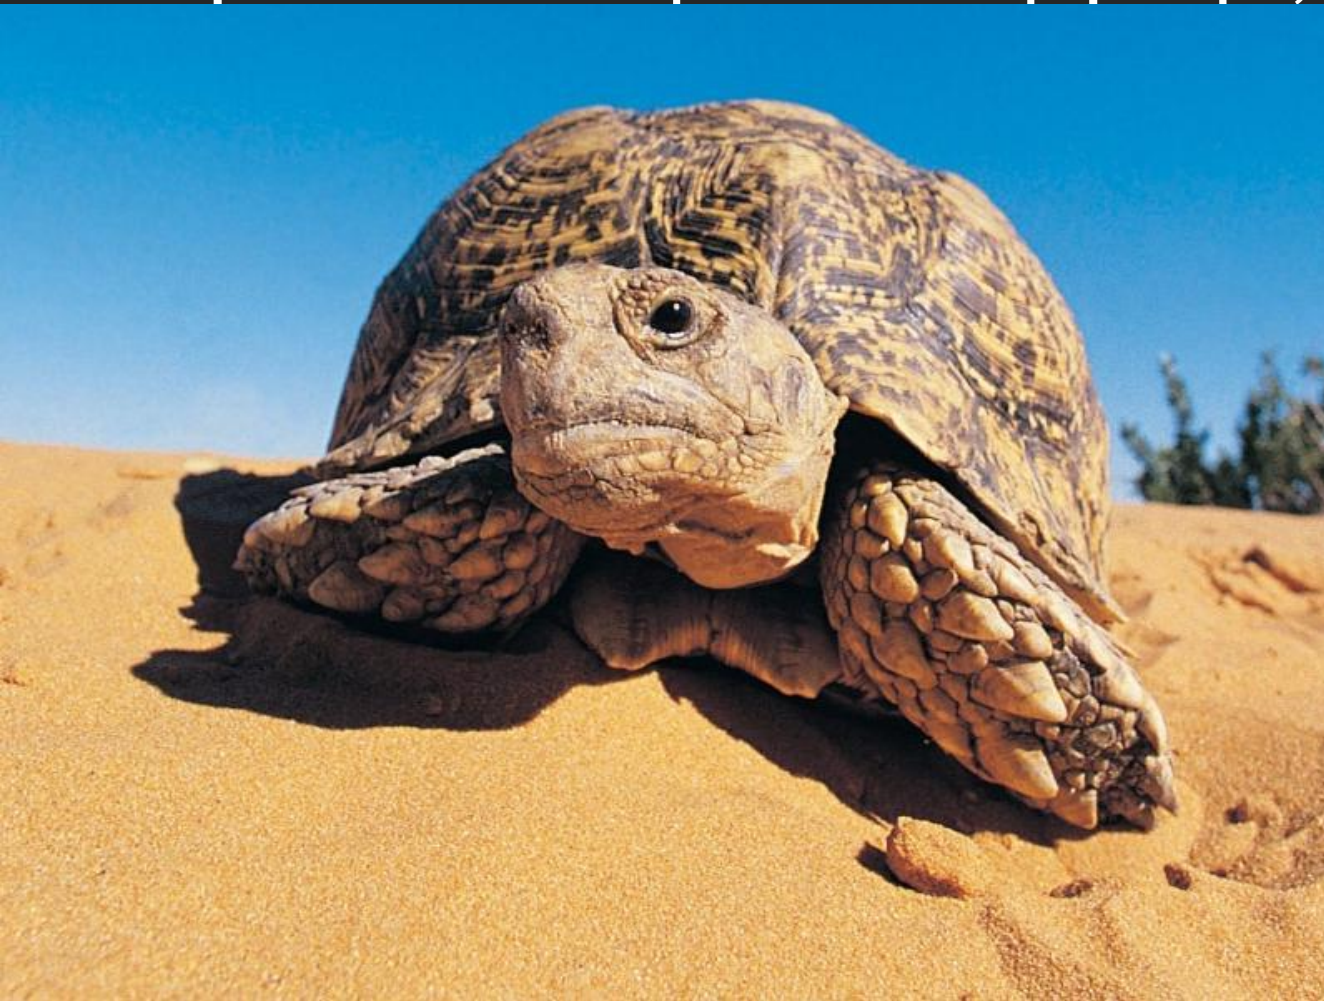

ЖИВОТНЫЙ МИР

- Для пустынь характерны быстро передвигающиеся животные, что связано с поиском воды и корма.

Верблюды

- Одни из главных жителей пустыни-верблюды.
- Их называют «Корабли пустыни».
- Они могут обходиться без воды и еды долгое время, запасая её в виде жира в горбах.

Тушканчик

Основные обитатели пустыни- пресмыкающиеся: ящерицы, змеи, чере

Варан

- Самая крупная из рода ящериц- это варан, она достигает до 3 метров в длину.

Змеи

- В пустыне водится большое количество змей.
- Чаще всего они ядовиты.
- Ядом пользуются для охоты.
- Яд некоторых змей может убить даже человека.
- Неядовитые змеи заглатывают добычу целиком, заранее удушая её.
- Длина змей от 10 см до 1 метра.

Скорпионы

- Это быстро передвигающееся насекомое, имеющее на хвосте ядовитое жало.

Пауки

- Пауки исконные обитатели пустынных земель, они по-настоящему ядовиты. Паук-тарантул.

Люди

- Люди живущие в пустыне- кочевники.
- Они носят длинную одежду, которая защищает их от солнца и песка.