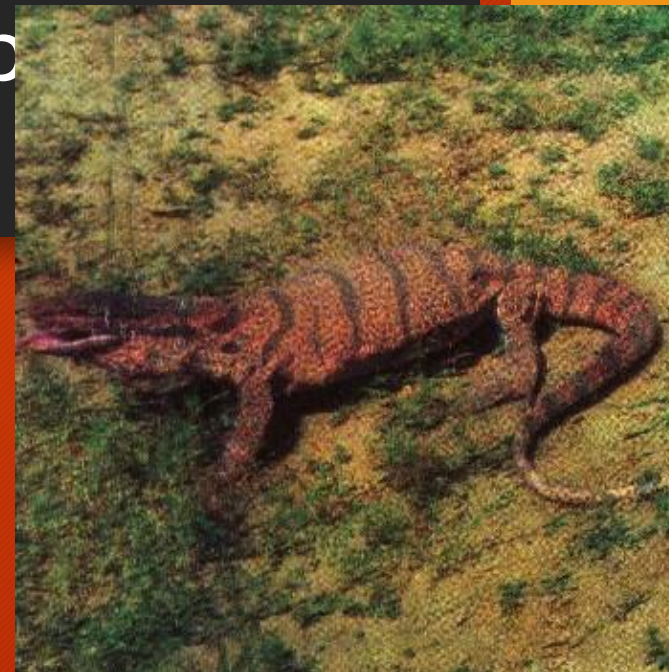

ЖИВОТНЫЙ МИР

- Для пустынь характерны быстро передвигающиеся животные, что связано с поиском воды и корма.

Верблюды

- Одни из главных жителей пустыни-верблюды.
- Их называют «Корабли пустыни».
- Они могут обходиться без воды и еды долгое время, запасая её в виде жира в горбах.

Тушканчик

Основные обитатели пустыни- пресмыкающиеся: ящерицы, змеи, чере

Варан

- Самая крупная из рода ящериц- это варан, она достигает до 3 метров в длину.

Змеи

- В пустыне водится большое количество змей.
- Чаще всего они ядовиты.
- Ядом пользуются для охоты.
- Яд некоторых змей может убить даже человека.
- Неядовитые змеи заглатывают добычу целиком, заранее удушая её.
- Длина змей от 10 см до 1 метра.