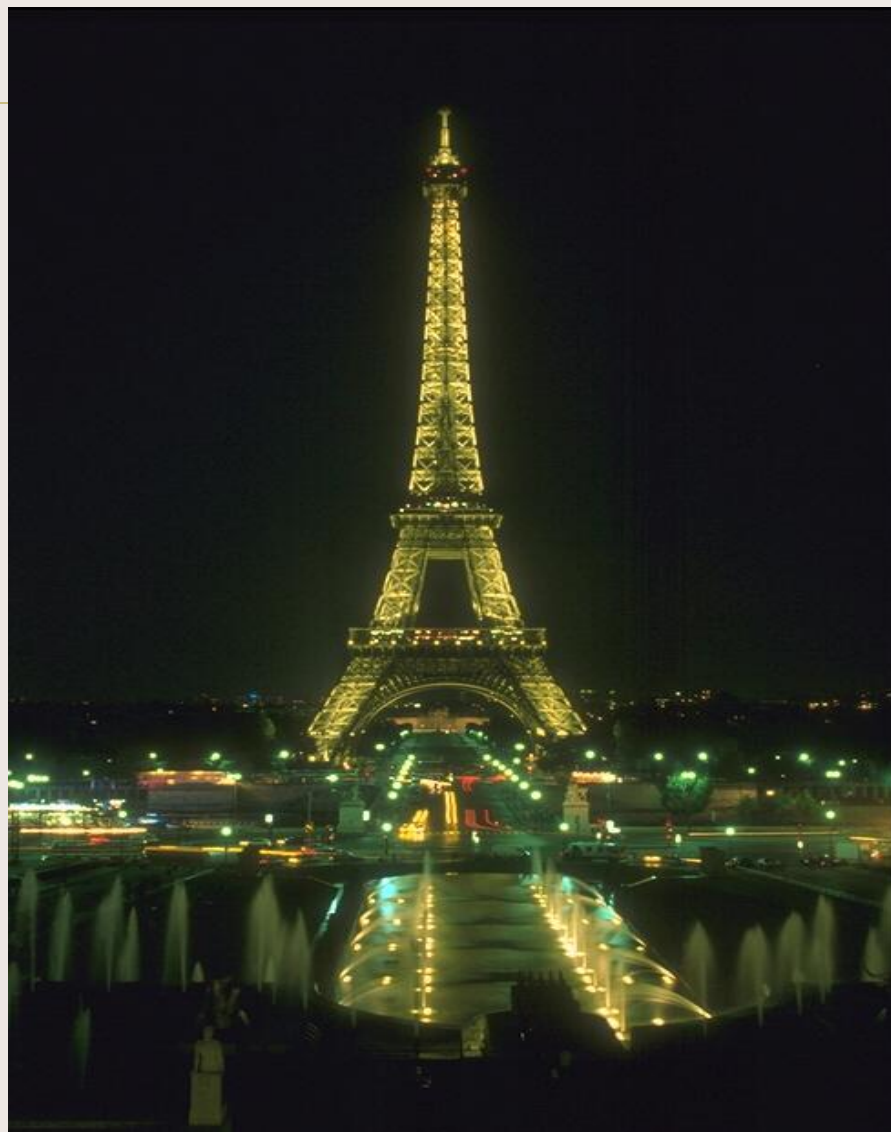

Путешествие по Европе.

- Добро пожаловать
в эту чудесную
часть света!
- Вас ждут
необыкновенные
места!

Италия. Пиза.

Рим. Колизей(амфитеатр)

www.hebus.com

Эйфелева башня

- **Стальная башня:
высота 300 м**
- **Сторона кв.
основания 123 м**
- **Весит 9 тыс. тонн**
- **Сооружена по
проекту Эйфеля
Александра
Гюстава в 1889г.**