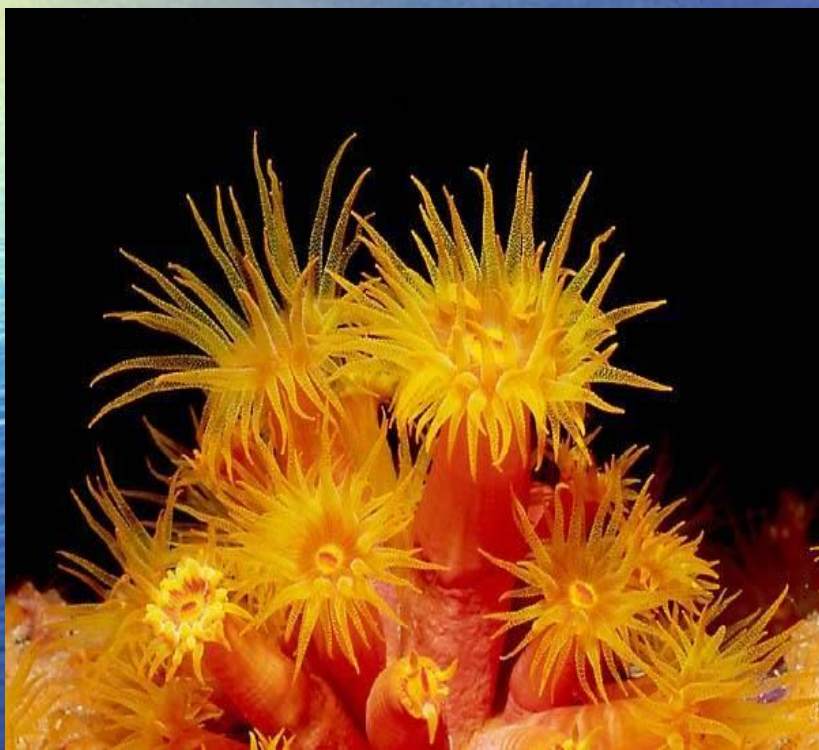

# Диатомовые водоросли

# Рыбы

Ледяная щука ( температура тела -1,7 С)

## Красные морские ежи