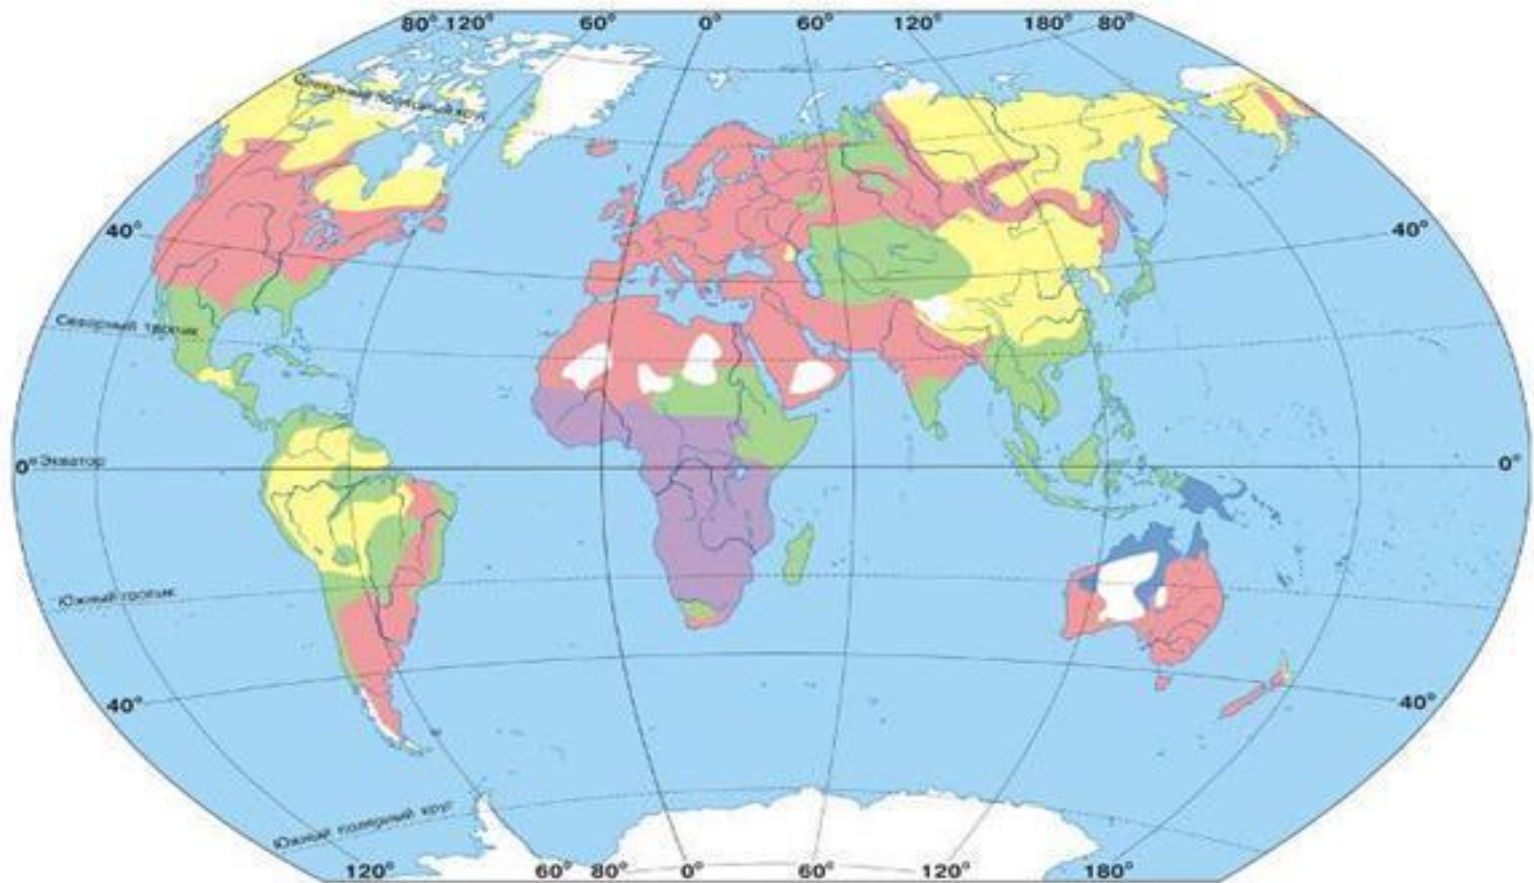

## ЗАСЕЛЕНИЕ ПЛАНЕТЫ ЧЕЛОВЕКОМ

# РАЗМЕЩЕНИЕ НАСЕЛЕНИЯ МИРА

- Различные условия обитания людей оказали влияние на внешний облик человека и способствовали формированию различных рас

- ЕВРОПЕОИДНАЯ

РАСА

- НЕГРОИДНАЯ  
РАСА

- МОНГОЛОИДНАЯ  
РАСА

## БИОСФЕРА И ЧЕЛОВЕК