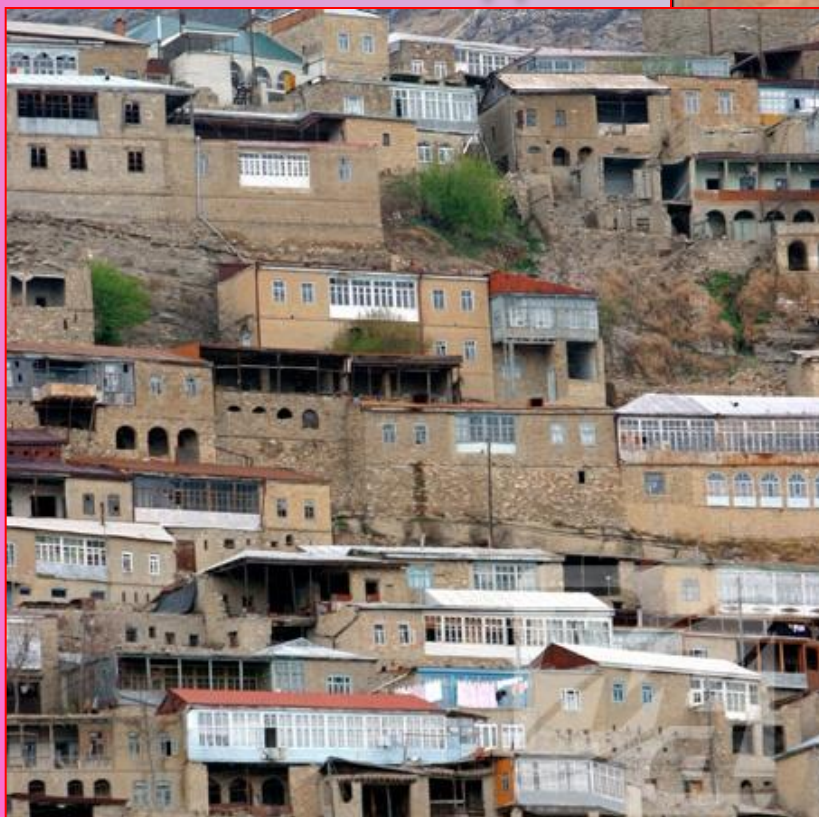

КАК ЖИВУТ ЛЮДИ?

**ЛЮДИ ПРИСПОСОБИЛИСЬ
К ЖИЗНИ И В ГОРАХ...**