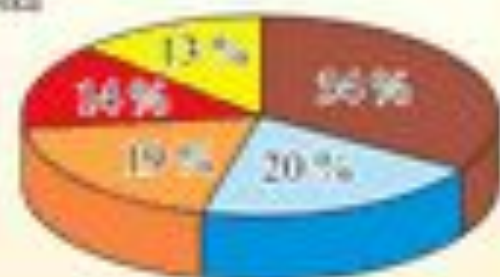

Структура промышленности Центрально-Черноземного района

- Машиностроение и металлообработка
- Черная металлургия
- Электроэнергетика
- Пищевая
- Прочие