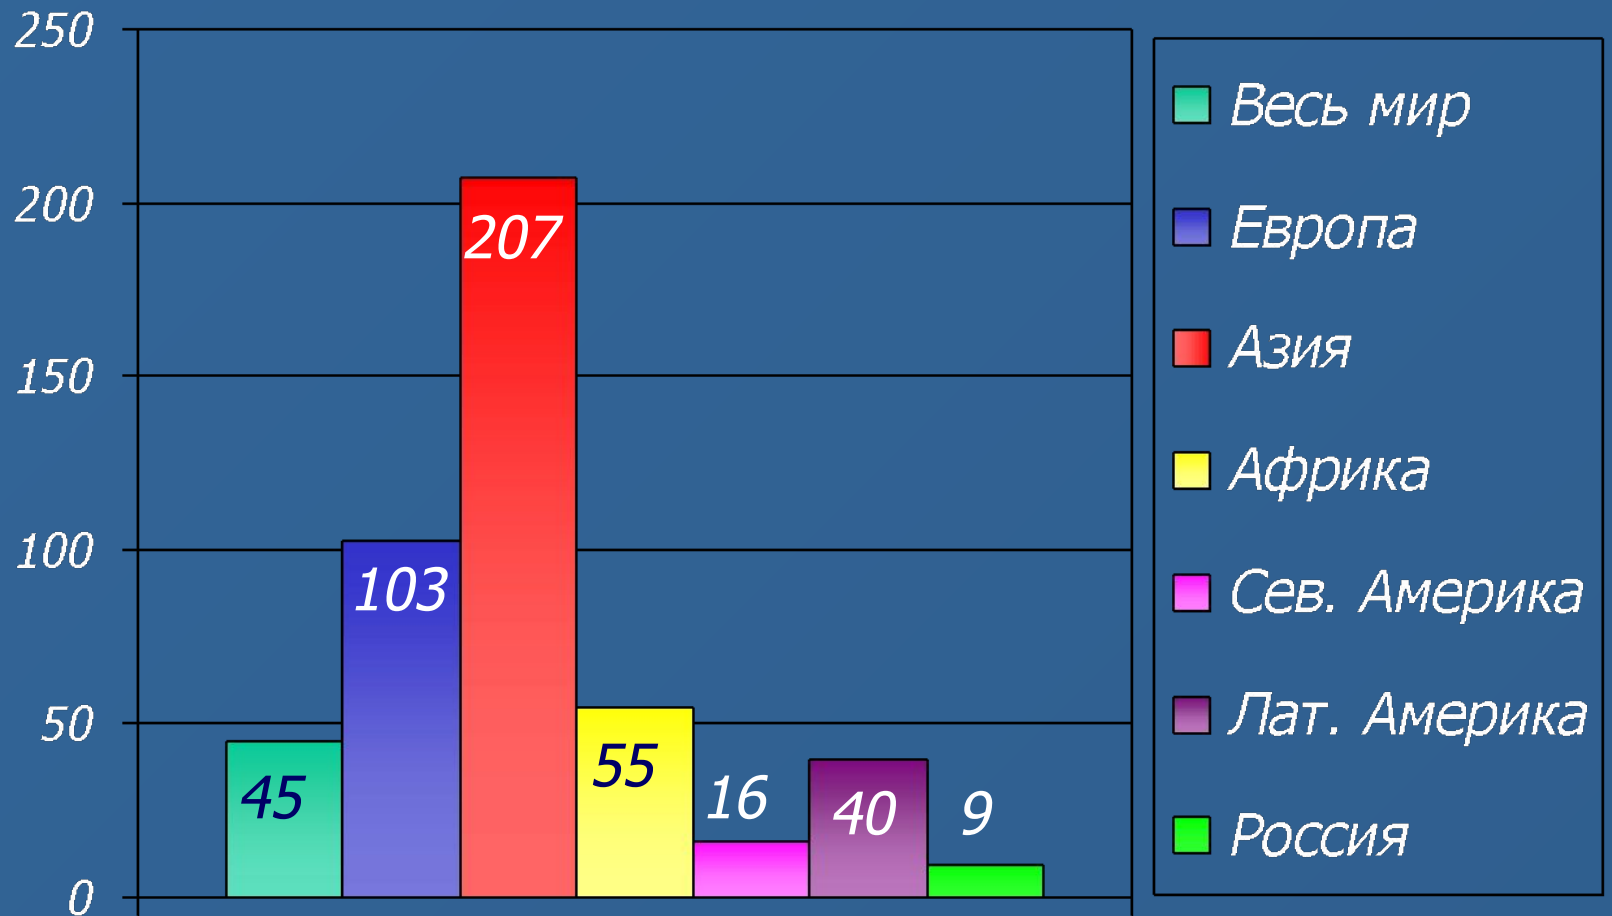

Размещение населения

Распределение населения мира по степени удаленности от моря

Плотность населения в современном мире

Плотность населения

Средняя плотность населения мира 45 чел/км²

Средняя плотность населения по регионам

чел/км²

*Плотность населения:
современные методы прогнозирования*

Плотность населения

Анаморфоза стран мира, на основе показателя численности населения

Плотность населения. Прогноз 2025 г

Карта Центра изучения климатических систем США