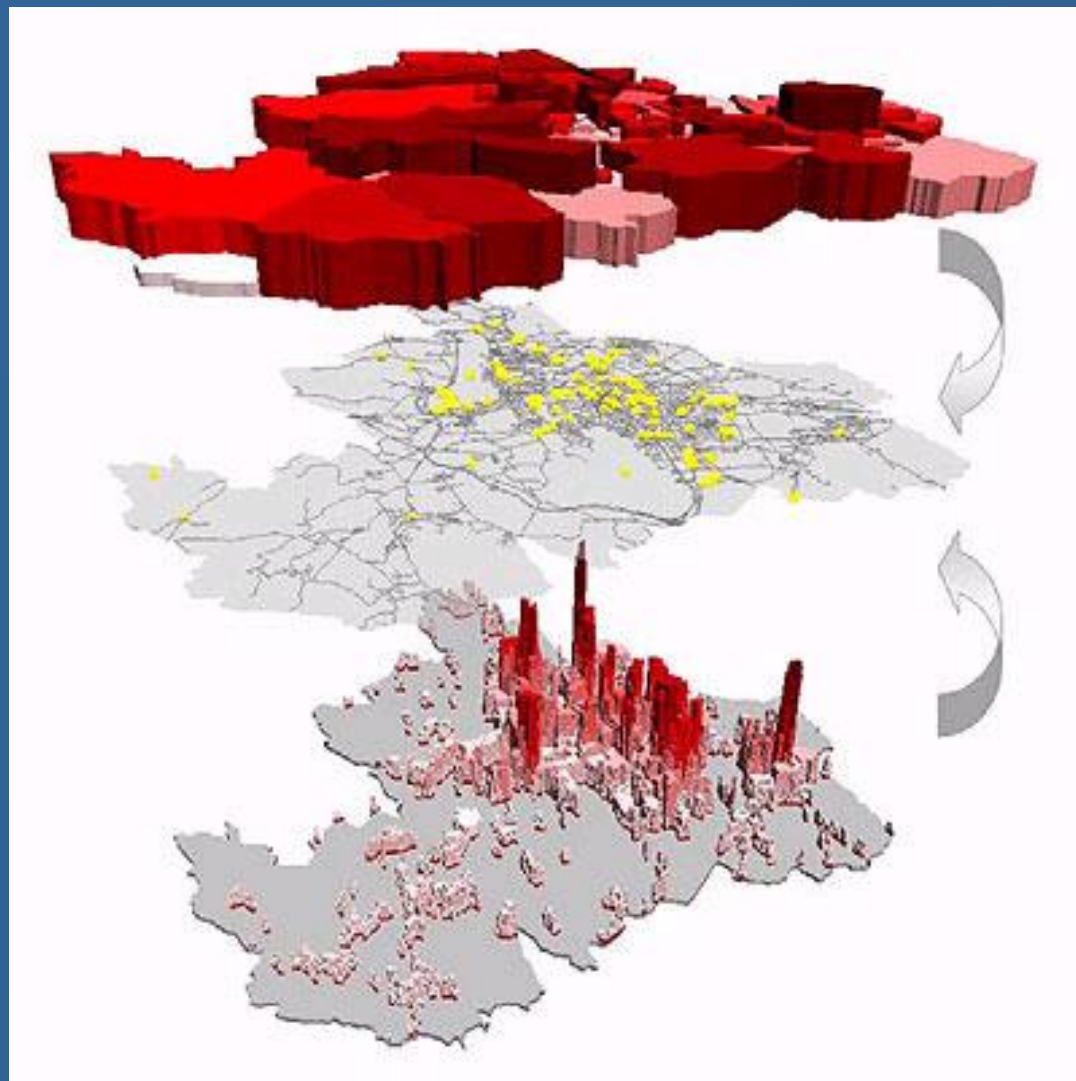

Этапы разработки карт