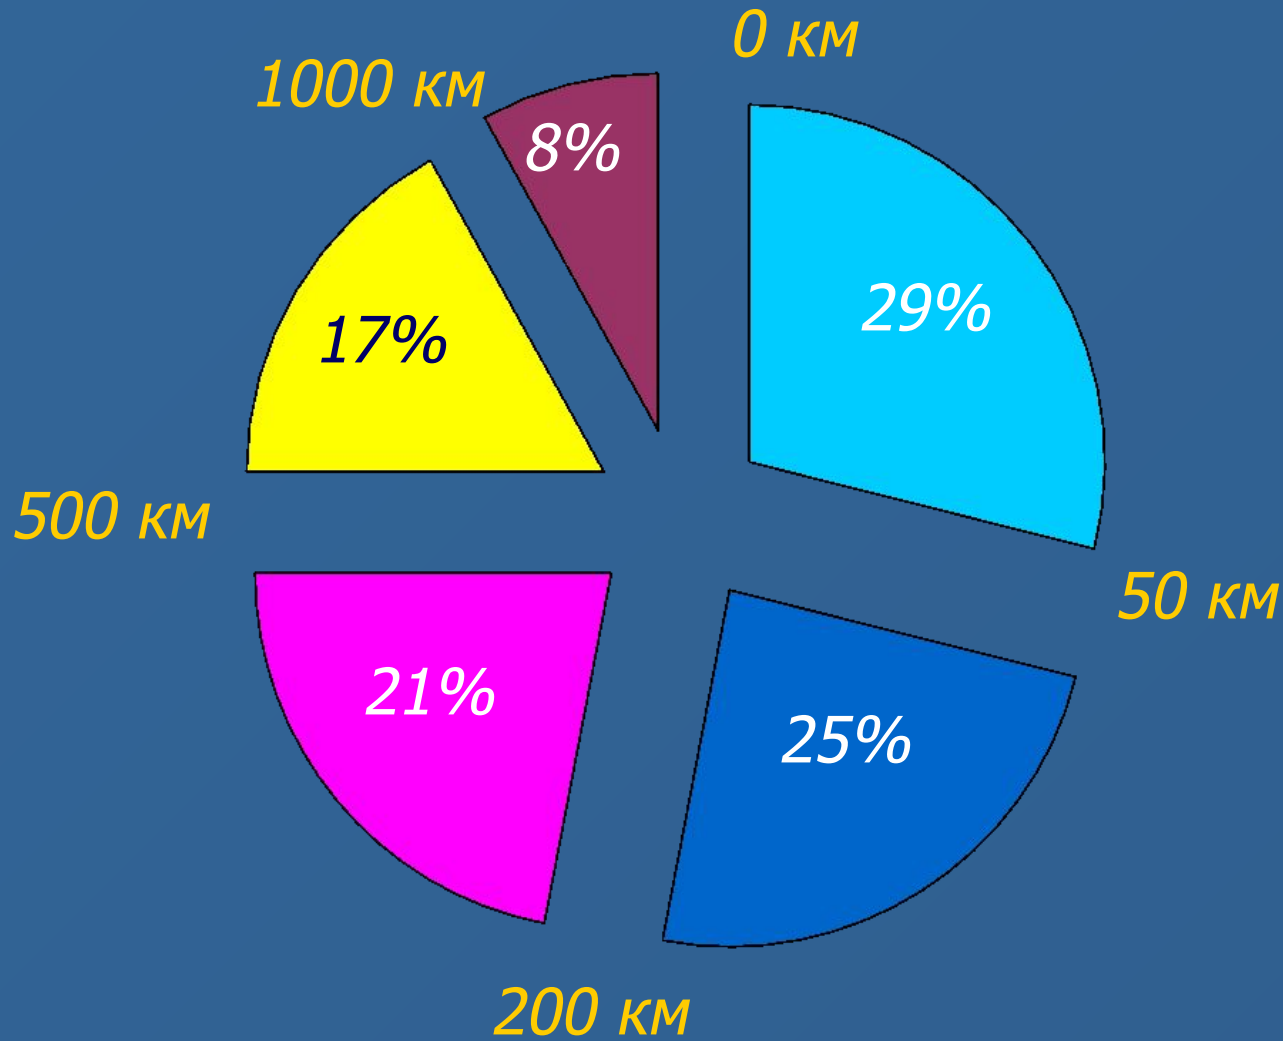

*Размещение и плотность населения:
очень большие контрасты*

Размещение населения

Неравномерность размещения населения

Размещение населения по странам мира

*Факторы, влияющие
на размещение населения*

Факторы размещения населения

Природные

- Территории с благоприятным климатом

Экономические

- Территории богатые природными ресурсами;
- Промышленные центры;
- Сельскохозяйственные центры;
- Транспортные пути;

Народы и государства к началу VI в.

Размещение населения

Распределение населения мира по степени удаленности от моря

Плотность населения в современном мире

Плотность населения

Средняя плотность населения мира 45 чел/км²

Средняя плотность населения по регионам