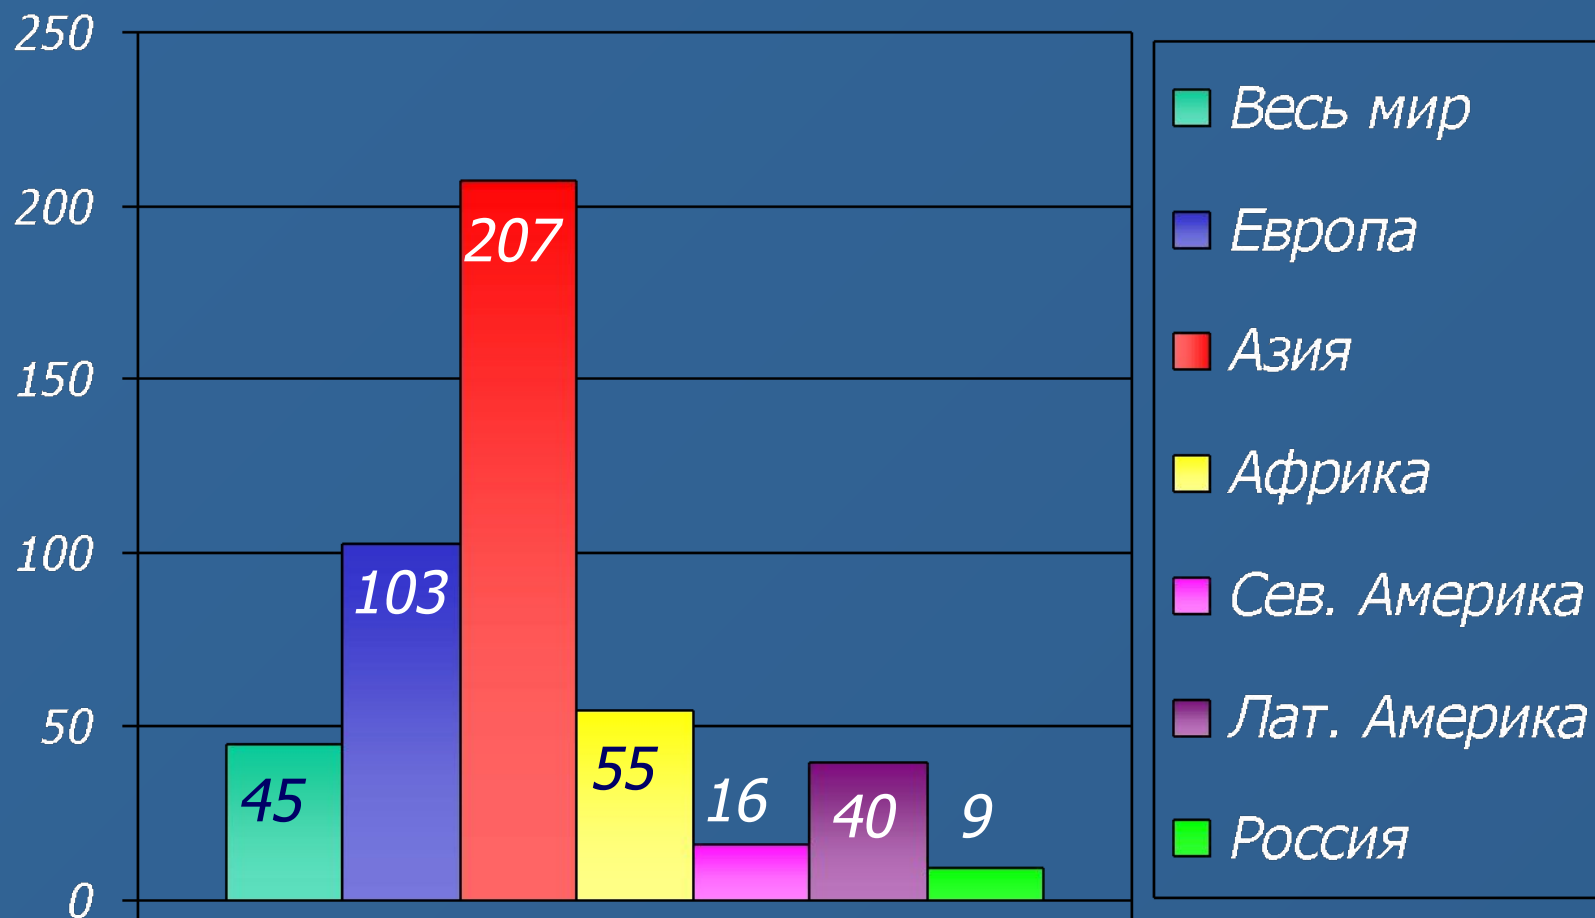

Размещение населения

Распределение населения мира по степени удаленности от моря

Плотность населения в современном мире

Плотность населения

Средняя плотность населения мира 45 чел/км²

Средняя плотность населения по регионам

чел/км²

*Плотность населения:
современные методы прогнозирования*

Плотность населения

Анаморфоза стран мира, на основе показателя численности населения

Плотность населения. Прогноз 2025 г

Карта Центра изучения климатических систем США