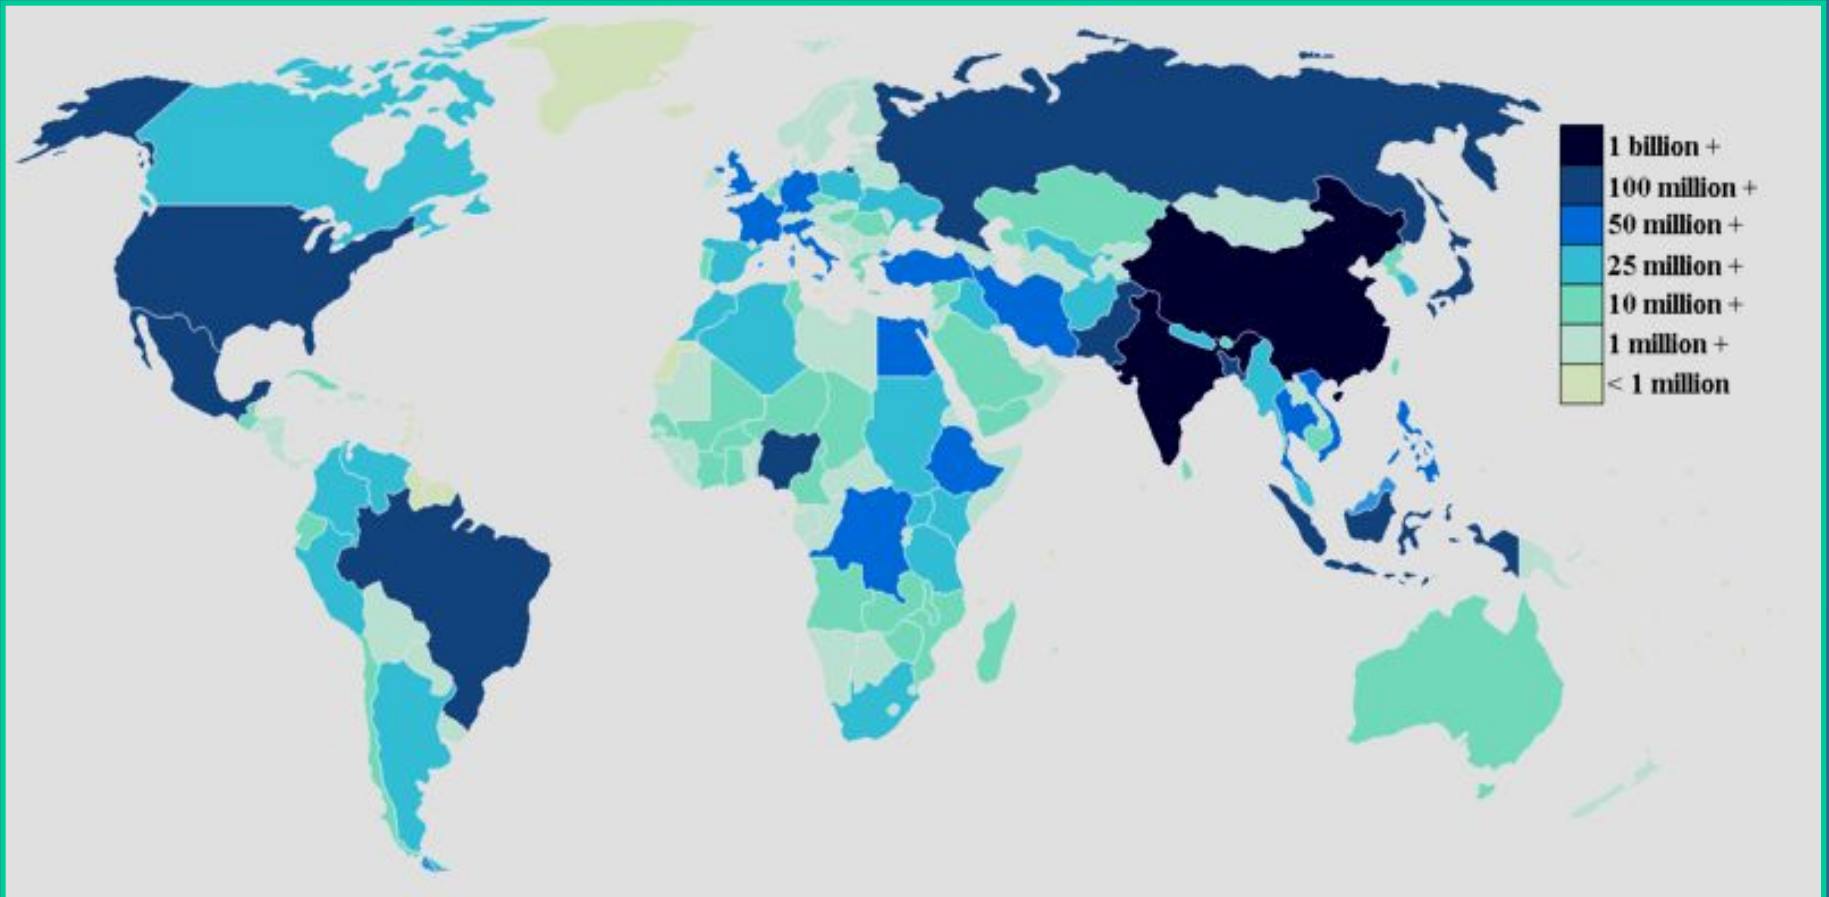

*Муниципальное общеобразовательное учреждение
Лицей № 153*

*Размещение и плотность
населения мира*

*Урок проводит: Глушкова
Светлана Вениаминовна*

г. Уфа – 2009

Проверочная работа

- Дайте определение понятию «Этнос».
- Приведите пример крупнейших языковых семей мира.
- Перечислите 3 крупнейших мировые религии.
- Для каких регионов характерен перевес женщин в общей численности населения? Лат. Америка, Азия, Европа
- Для какой страны характерно преобладание мужчин? Россия, Австралия, Великобритания, Индия
- Выберите из предложенного списка многонациональную страну: Франция, Германия, Индия, Швеция.

Тема: *Размещение и плотность населения*

- *Размещение населения;*
- *Факторы размещения населения;*
- *Влияние окружающей среды на размещение населения;*
- *Плотность населения;*
- *Новые методы прогнозирования плотности населения;*
- *Закрепление знаний;*
- *Выводы по теме.*

*Размещение и плотность населения:
очень большие контрасты*

Размещение населения

Неравномерность размещения населения

Размещение населения по странам мира

*Факторы, влияющие
на размещение населения*

Факторы размещения населения

Природные

- Территории с благоприятным климатом

Экономические

- Территории богатые природными ресурсами;
- Промышленные центры;
- Сельскохозяйственные центры;
- Транспортные пути;

Народы и государства к началу VI в.