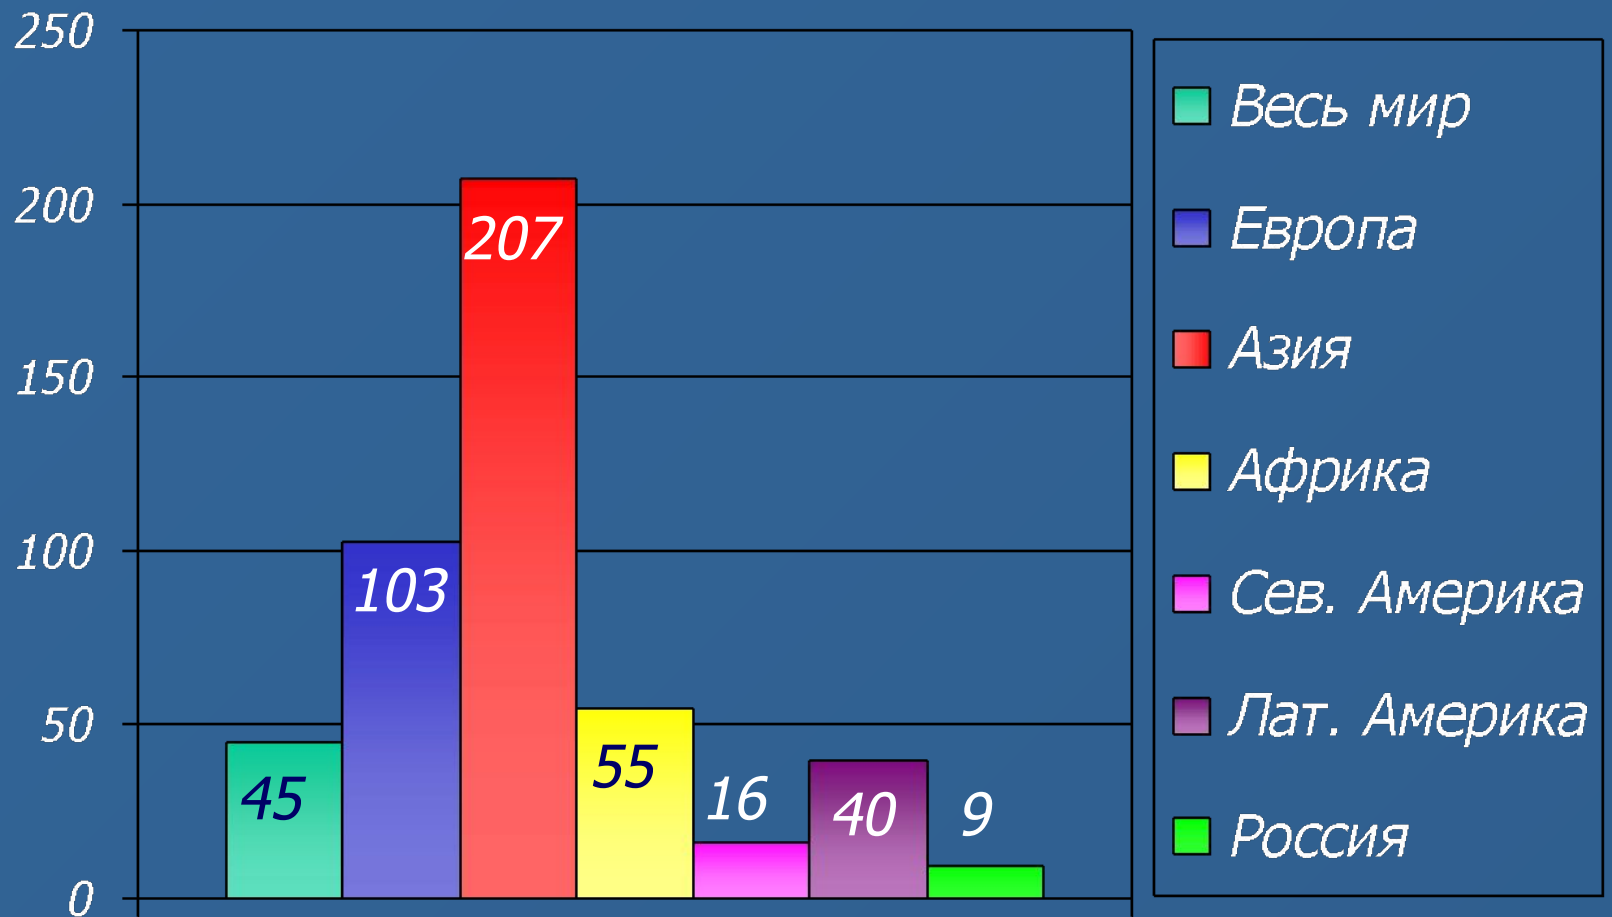

Размещение населения

Распределение населения мира по степени удаленности от моря

Плотность населения в современном мире

Плотность населения

Средняя плотность населения по регионам

чел/км²

*Плотность населения:
современные методы прогнозирования*