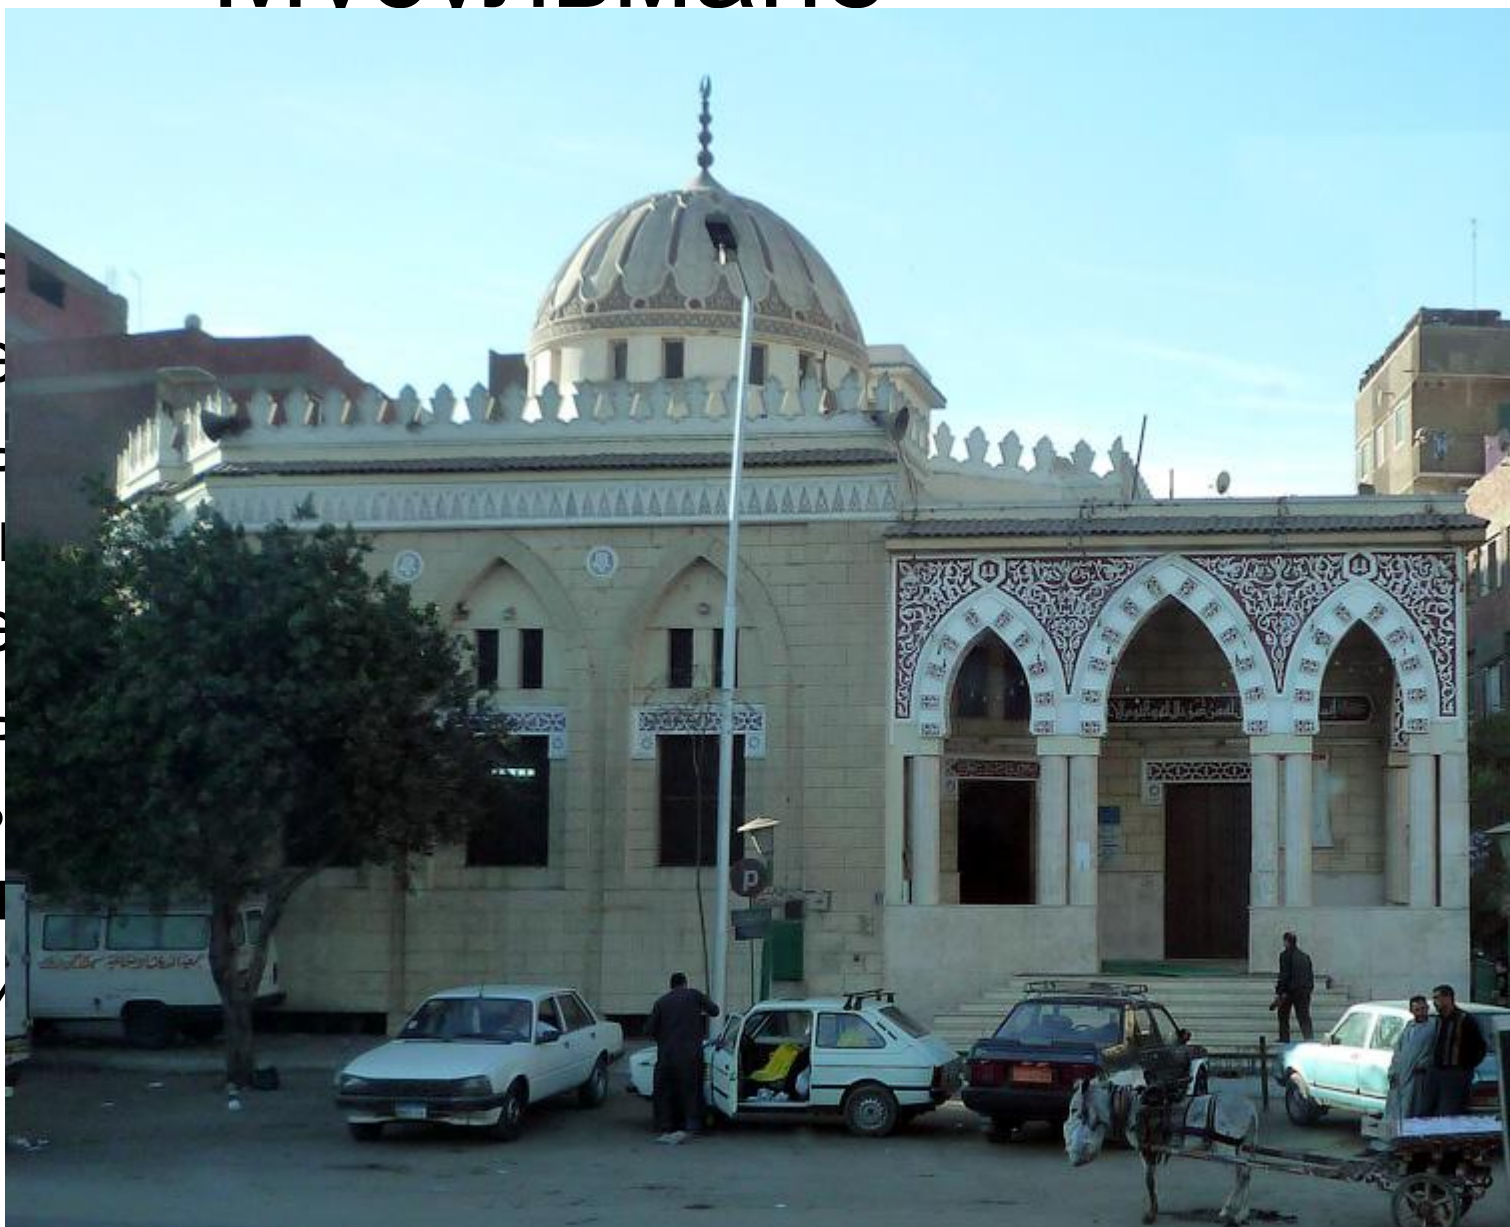

Мусульмане

- Около
  населен
  испове
  мусуль
  Народ
  испове
  мусуль
  татарь
  даги, ч
  ингуши