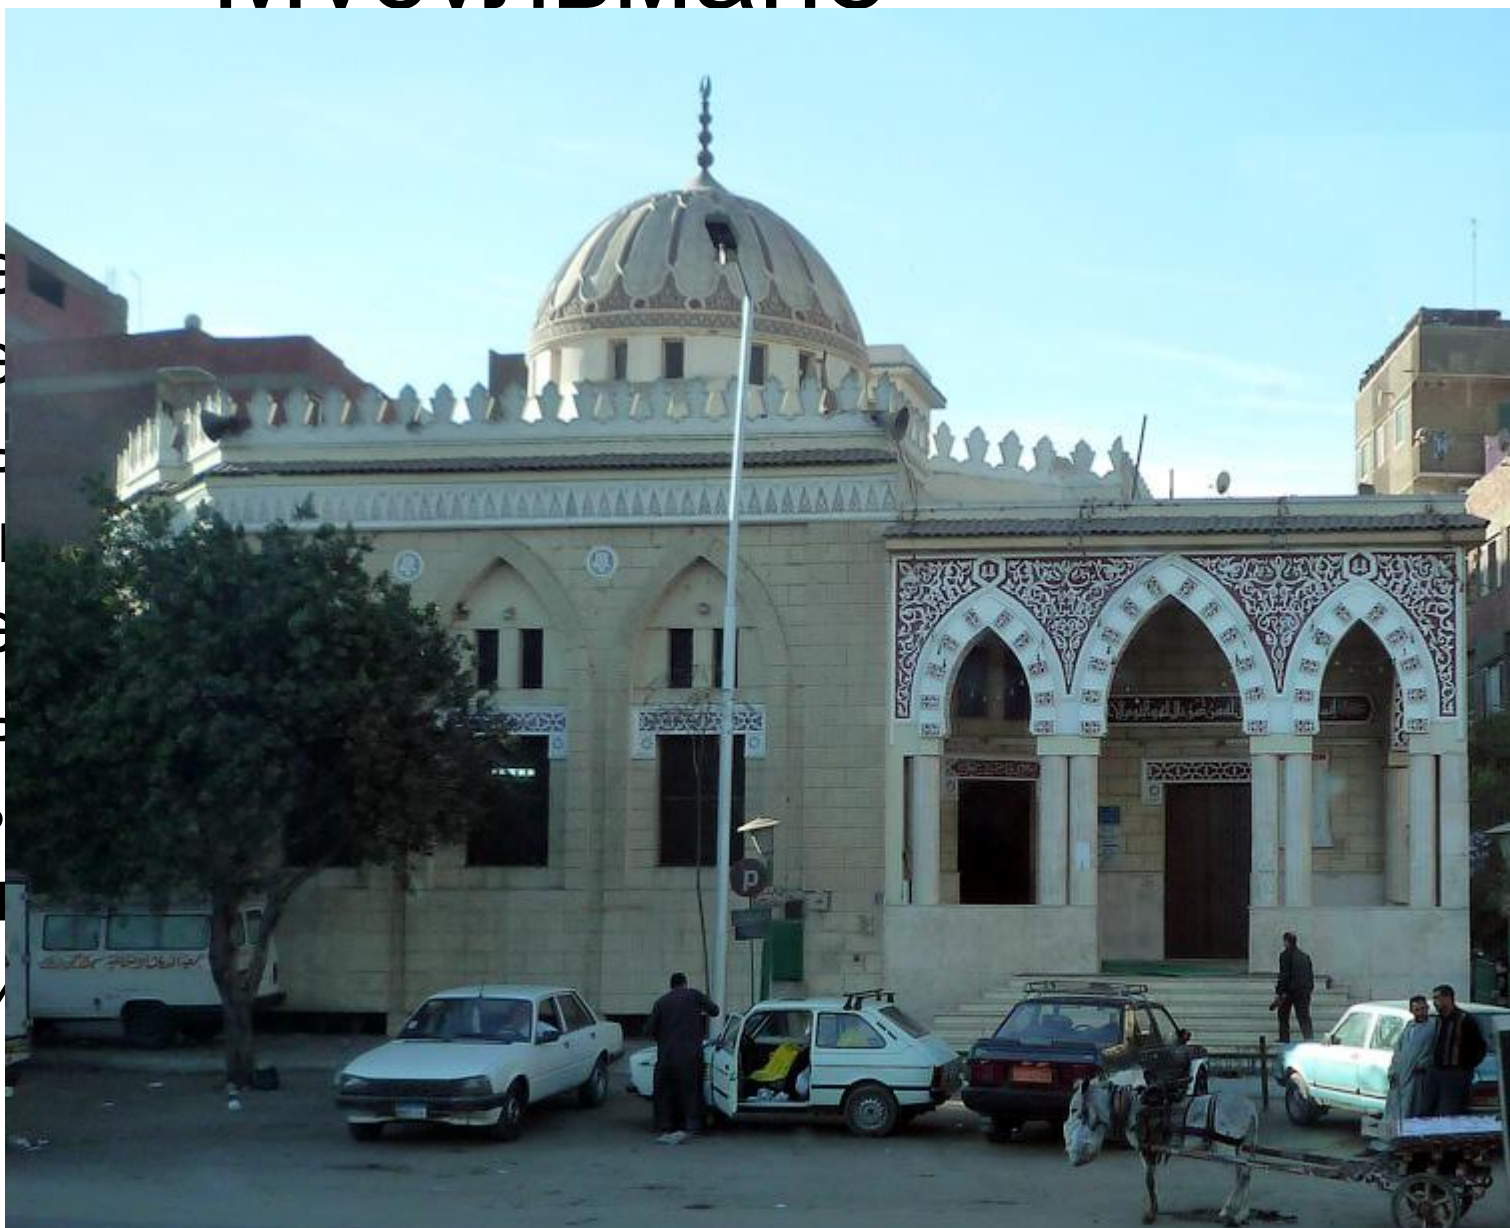

Мусульмане

- Около
  населен
  испове
  мусуль
  Народ
  испове
  мусуль
  татарь
  даги, ч
  ингуши