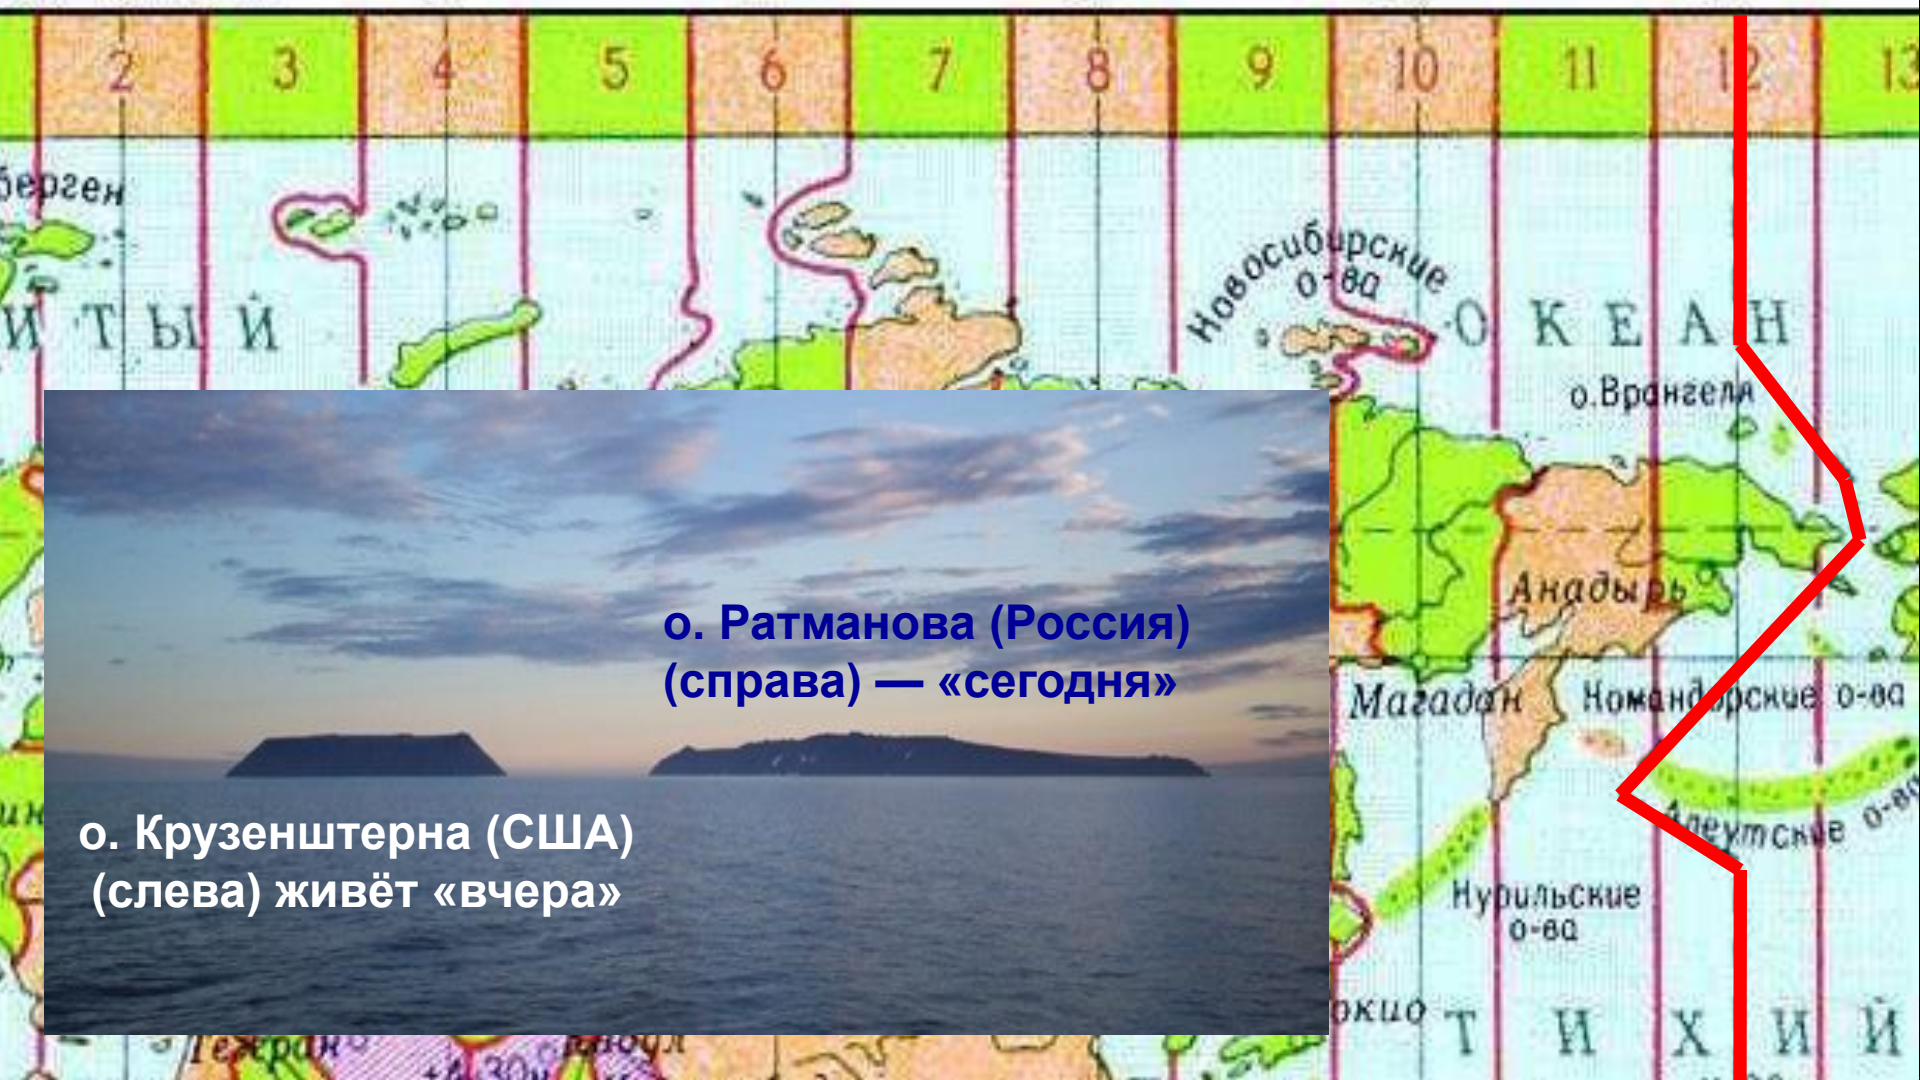

Водяные часы

Часы «Павлин»

Часовые пояса

A dark, monochromatic image of the Earth from space. The continents are visible in a lighter shade against the dark oceans. Several analog watches are superimposed on the globe, with their faces positioned over different geographical locations, likely representing various time zones. The watches have dark faces with light-colored hands and hour markers.

Московское время

<http://time100.ru/>

Часовые Часовые
Часовые зоны
на территории РФ

Линия перемены

у от Гринвича 60° 90° 120° 150° 180°

о. Ратманова (Россия)
(справа) — «сегодня»

о. Крузенштерна (США)
(слева) живёт «вчера»