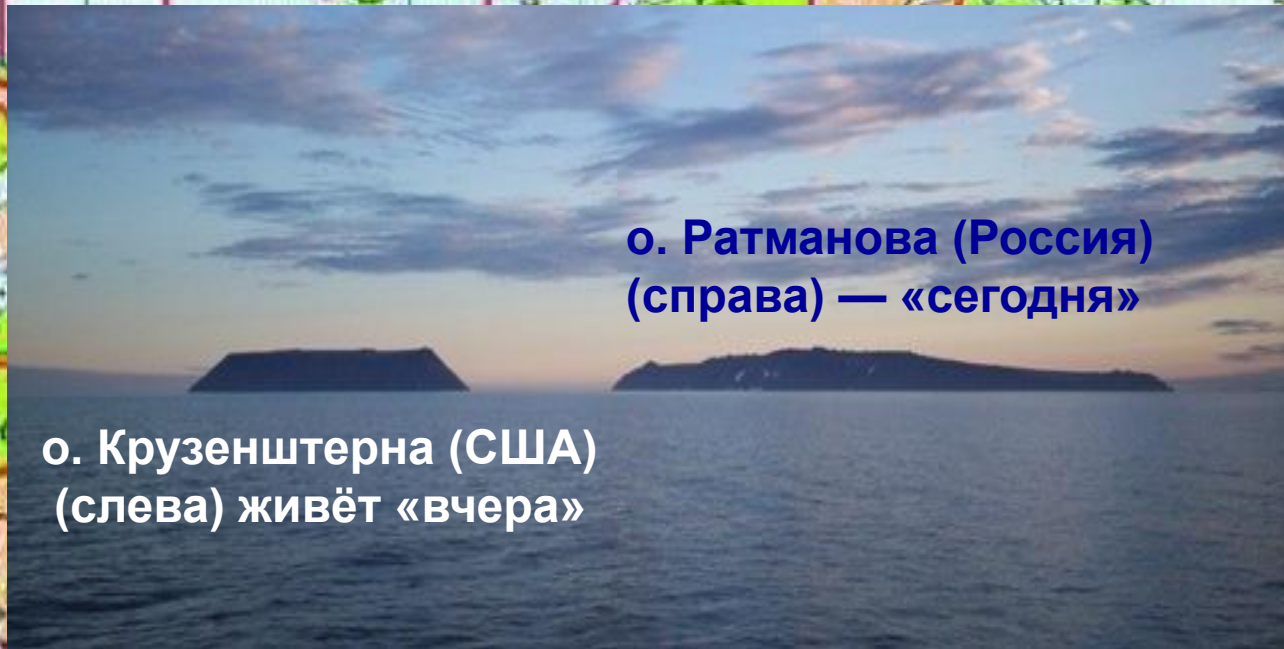

Водяные часы

Часы «Павлин»

Часовые пояса

A dark, monochromatic image of the Earth from space. The continents are visible in a lighter shade against the dark oceans. Several analog watches are superimposed on the globe, with their faces positioned over different geographical locations, likely representing various time zones. The watches have dark faces with light-colored hands and hour markers.

Московское время

<http://time100.ru/>

Часовые Часовые
Часовые зоны
на территории РФ

Линия перемены

у от Гринвича 60° 90° 120° 150° 180°

о. Ратманова (Россия)
(справа) — «сегодня»

о. Крузенштерна (США)
(слева) живёт «вчера»