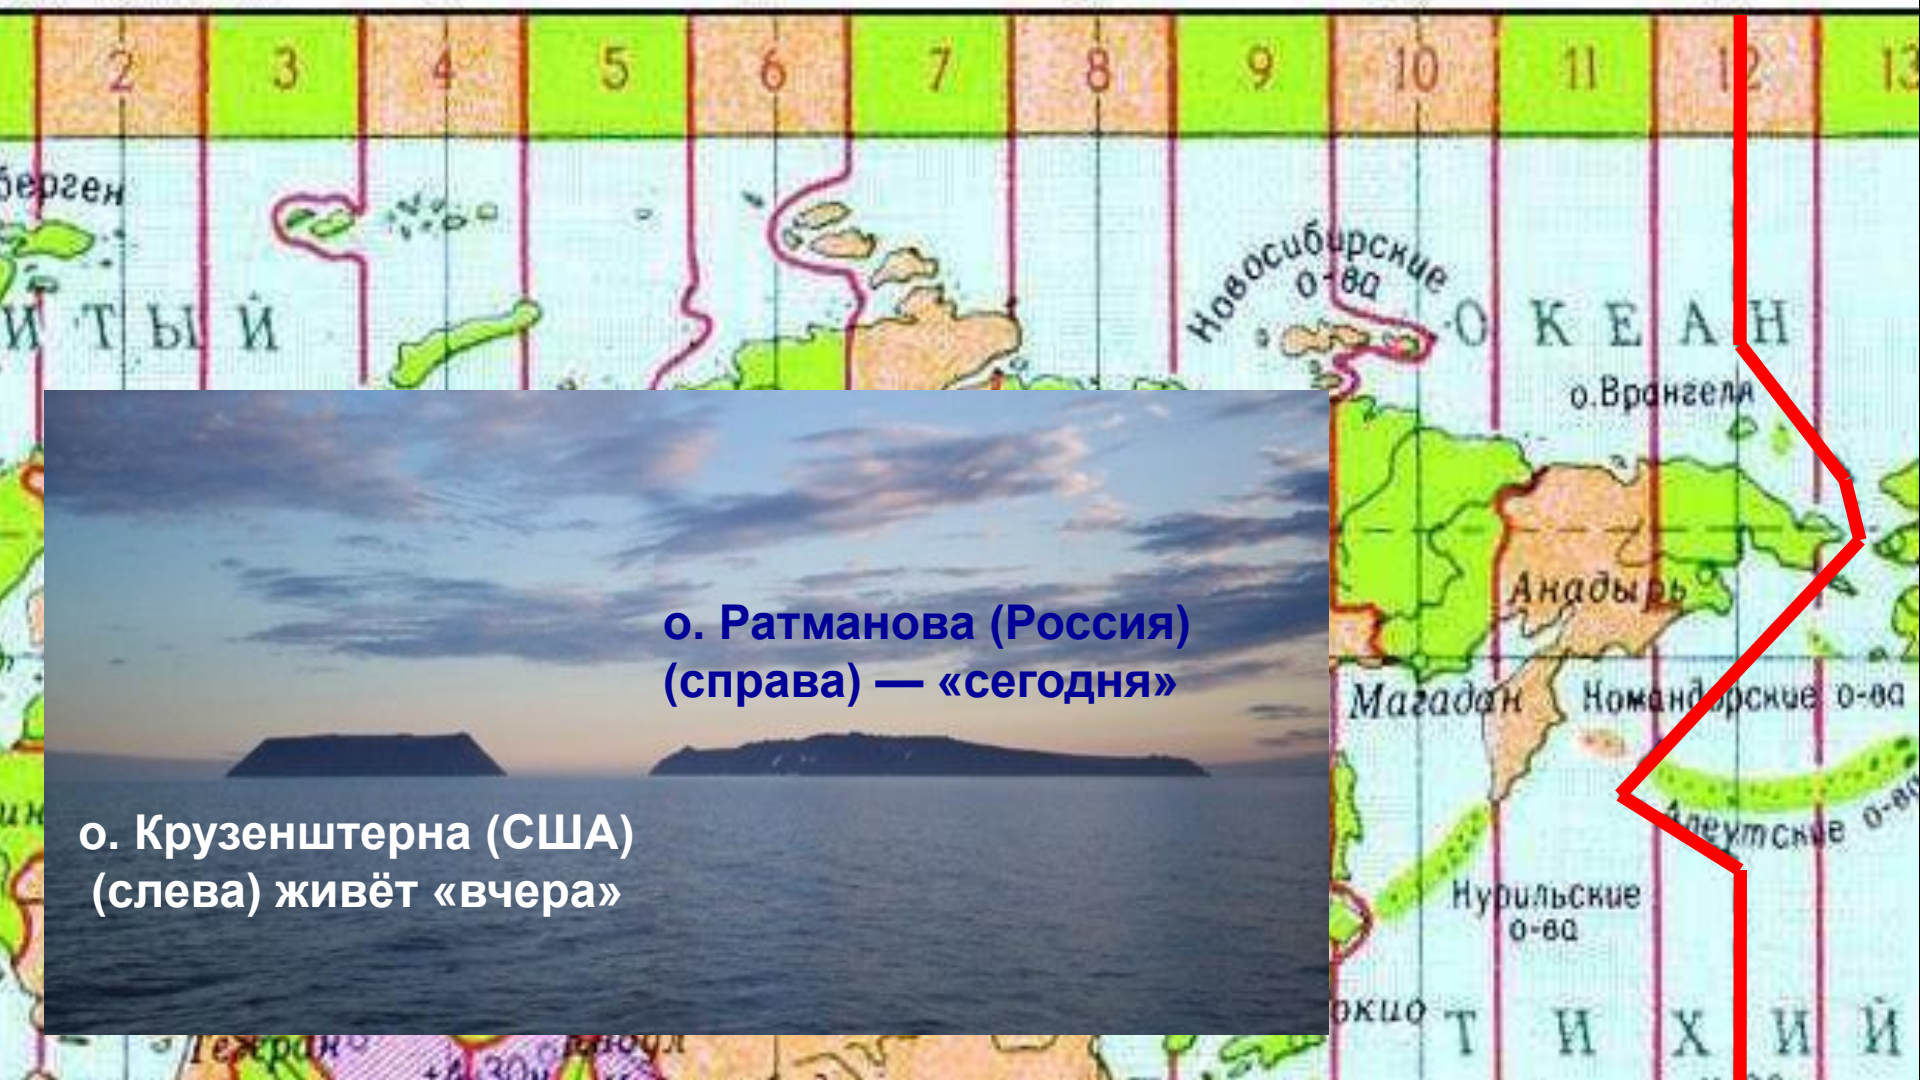

# Часовые пояса

A dark, monochromatic image of the Earth from space. The continents are visible in a lighter shade against the dark oceans. Overlaid on the globe are several analog watches of various designs, positioned over different geographical locations to represent time zones. The watches have different faces, some with dots or patterns, and their hands are in various positions, suggesting different times in different parts of the world.

# Московское время

<http://time100.ru/>

Часовые Часовые  
Часовые зоны  
на территории РФ

# Линия перемены

у от Гринвича 60° 90° 120° 150° 180°

о. Ратманова (Россия)  
(справа) — «сегодня»

о. Крузенштерна (США)  
(слева) живёт «вчера»

ТВОРЧЕСТВО —  
ОДИН ИЗ  
ОСНОВНЫХ  
ИСТОЧНИКОВ  
РАДОСТИ