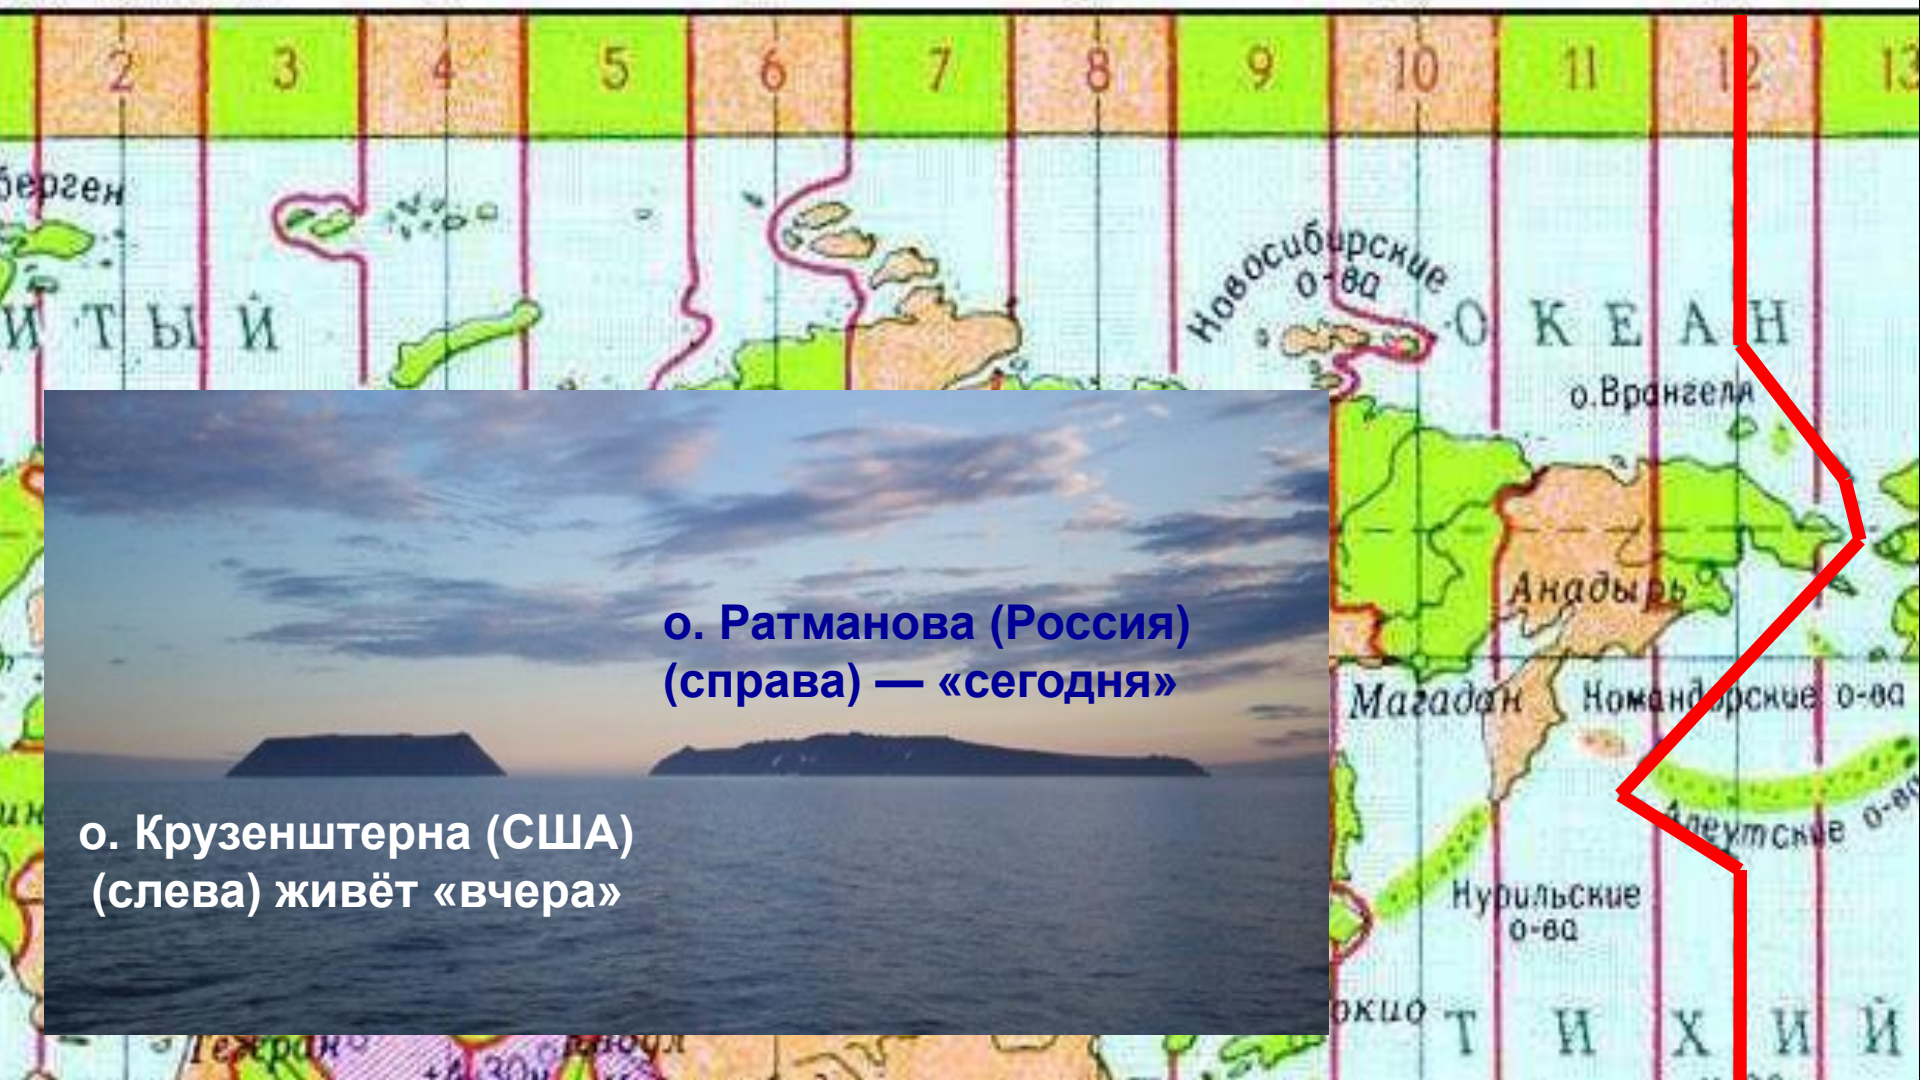

# Московское время

<http://time100.ru/>

Часовые Часовые  
Часовые зоны  
на территории РФ

# Линия перемены

у от Гринвича 60° 90° 120° 150° 180°

о. Ратманова (Россия)  
(справа) — «сегодня»

о. Крузенштерна (США)  
(слева) живёт «вчера»

ТВОРЧЕСТВО —  
ОДИН ИЗ  
ОСНОВНЫХ  
ИСТОЧНИКОВ  
РАДОСТИ