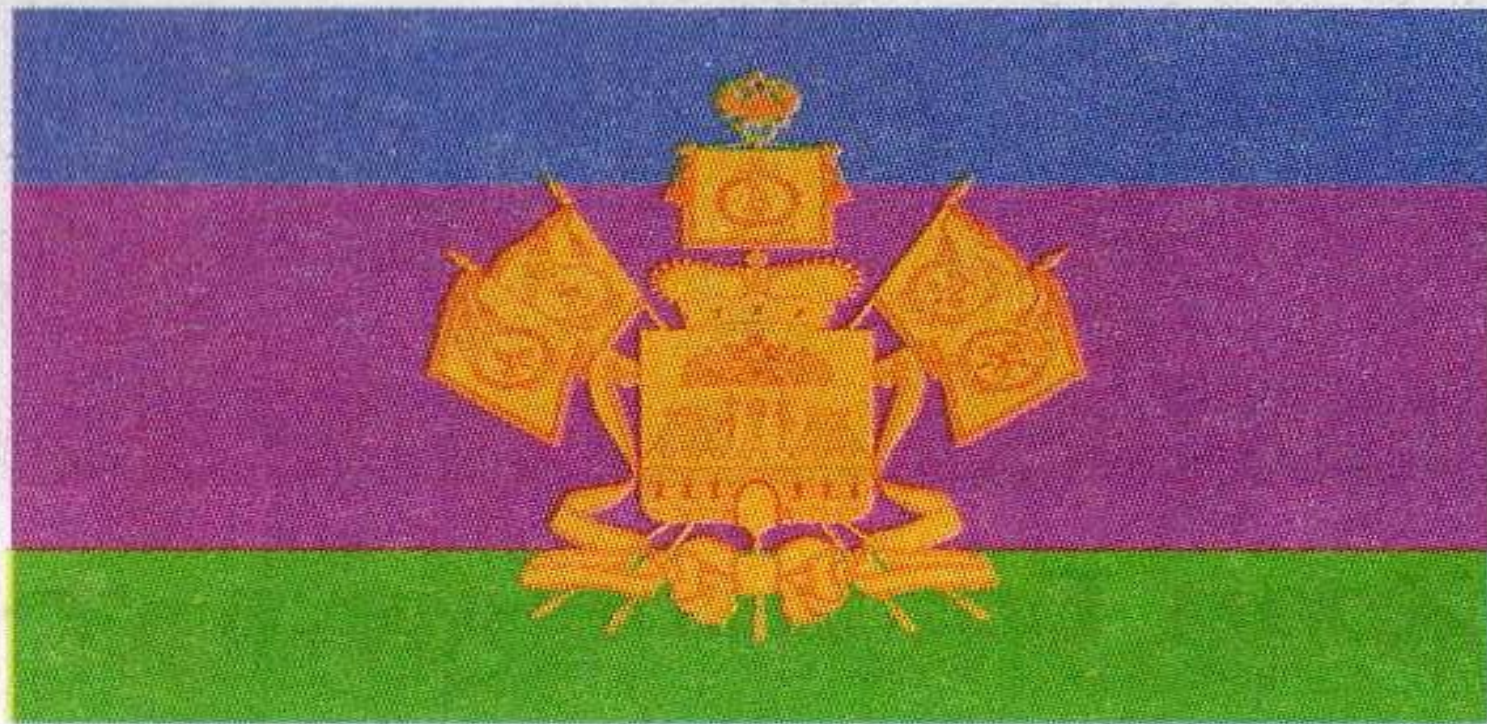

СИМВОЛИКА КУБАНИ

ГЕРБ
ГИМН
ФЛАГ

Что такое «символы» страны,
региона?

Какие символы России Вы
знаете?

Символика Кубани

1 июня 1995 года –
День Кубанской
СИМВОЛИКИ

ГЕРБ КРАСНОДАРСКОГО КРАЯ

ЭЛЕМЕНТЫ ГЕРБА

- **на зеленом щите:** золотая зубчатая стена, 2 круглые башни с открытыми воротами
- золотой пернач, 2 серебряных бунчука
- **на золотом щите:** черный императорский орел с кавказским крестом на груди
- Древняя православная корона
- Золотые дубовые листья
- Вензеля на знаменах: Екатерина II, Павел I, Александр I, Александр II
- Штандарт с именем Александра II (РФ)

ФЛАГ КРАСНОДАРСКОГО КРАЯ

ЭЛЕМЕНТЫ ФЛАГА

- **СИНЯЯ ПОЛОСА:** казаки – линейцы, выходцы из России, иногородние, приезжие, донские казаки
- **МАЛИНОВАЯ ПОЛОСА:** казаки – черноморцы, бывшие запорожские казаки
- **ЗЕЛЕНАЯ ПОЛОСА:** адыги - черкесы, горцы, мусульмане