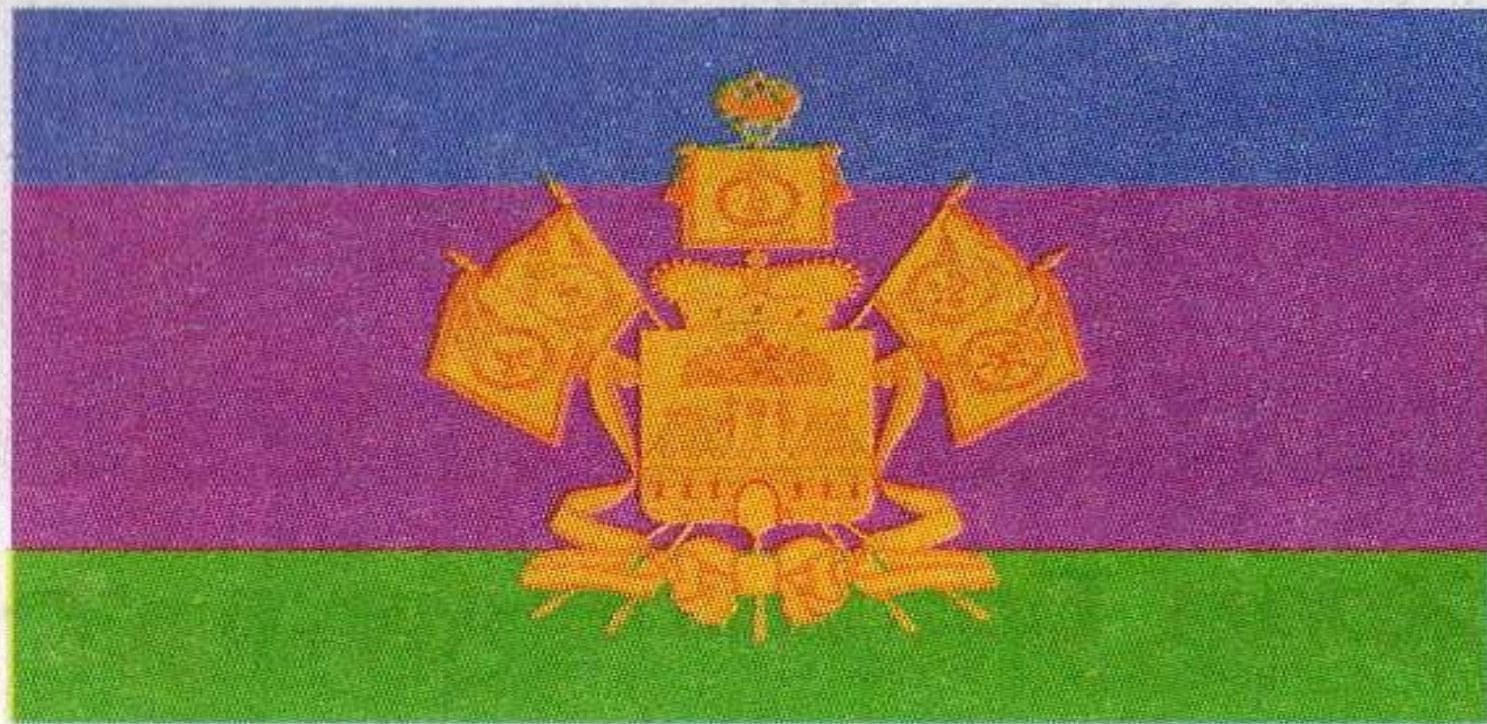

СИМВОЛИКА КУБАНИ

ГЕРБ
ГИМН
ФЛАГ

Что такое «символы» страны,
региона?

Какие символы России Вы
знаете?

Символика Кубани

1 июня 1995 года –
День Кубанской
СИМВОЛИКИ

ГЕРБ КРАСНОДАРСКОГО КРАЯ

ЭЛЕМЕНТЫ ГЕРБА

- на зеленом щите: золотая зубчатая стена, 2 круглые башни с открытыми воротами
- золотой пернач, 2 серебряных бунчука
- на золотом щите: черный императорский орел с кавказским крестом на груди
- Древняя православная корона
- Золотые дубовые листья
- Вензеля на знаменах: Екатерина II, Павел I, Александр I, Александр II
- Штандарт с именем Александра II (РФ)

ФЛАГ КРАСНОДАРСКОГО КРАЯ

ЭЛЕМЕНТЫ ФЛАГА

- **СИНЯЯ ПОЛОСА:** казаки – линейцы, выходцы из России, иногородние, приезжие, донские казаки
- **МАЛИНОВАЯ ПОЛОСА:** казаки – черноморцы, бывшие запорожские казаки
- **ЗЕЛЕНАЯ ПОЛОСА:** адыги - черкесы, горцы, мусульмане