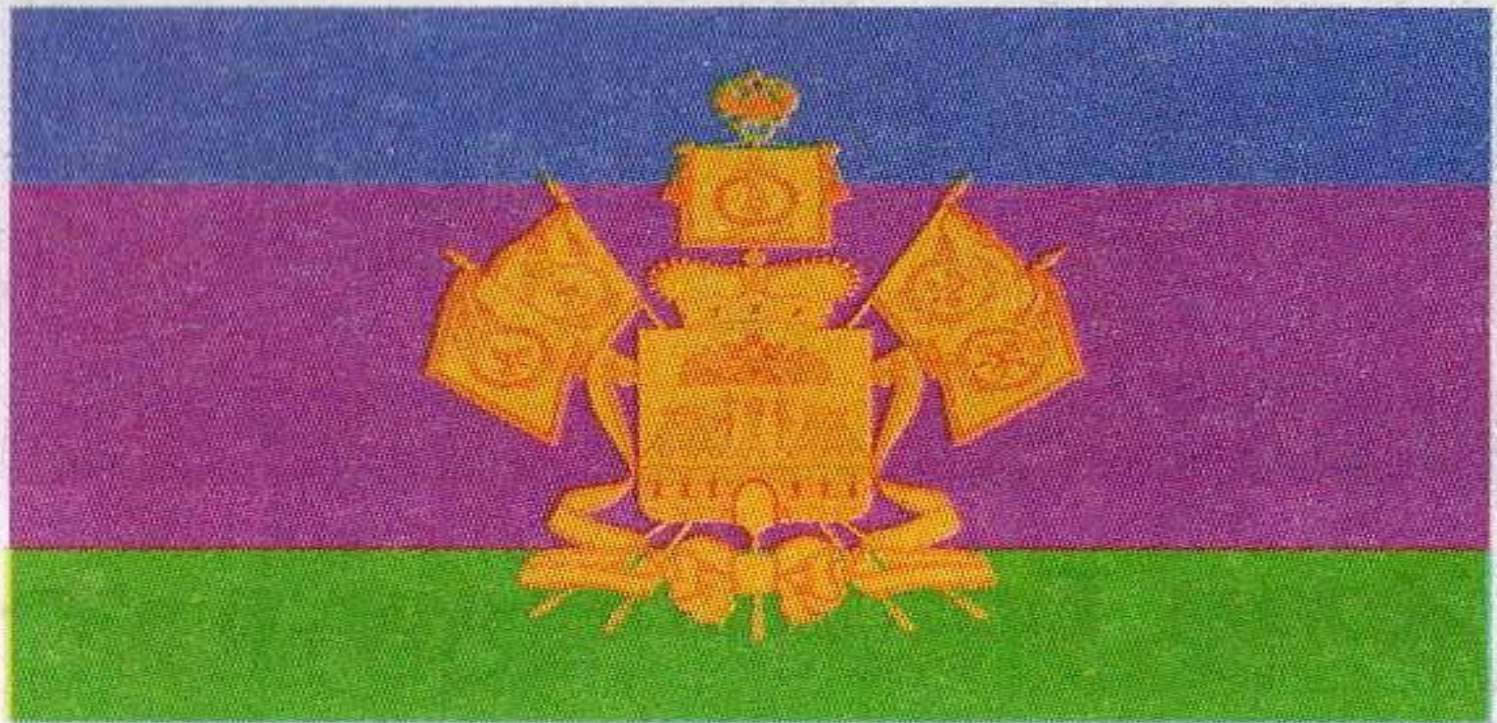

СИМВОЛИКА КУБАНИ

ГЕРБ
ГИМН
ФЛАГ

Что такое «символы» страны,
региона?

Какие символы России Вы
знаете?

Символика Кубани

1 июня 1995 года –
День Кубанской
СИМВОЛИКИ

ГЕРБ КРАСНОДАРСКОГО КРАЯ

ЭЛЕМЕНТЫ ГЕРБА

- **на зеленом щите:** золотая зубчатая стена, 2 круглые башни с открытыми воротами
- золотой пернач, 2 серебряных бунчука
- **на золотом щите:** черный императорский орел с кавказским крестом на груди
- Древняя православная корона
- Золотые дубовые листья
- Вензеля на знаменах: Екатерина II, Павел I, Александр I, Александр II
- Штандарт с именем Александра II (РФ)

ФЛАГ КРАСНОДАРСКОГО КРАЯ

ЭЛЕМЕНТЫ ФЛАГА

- **СИНЯЯ ПОЛОСА:** казаки – линейцы, выходцы из России, иногородние, приезжие, донские казаки
- **МАЛИНОВАЯ ПОЛОСА:** казаки – черноморцы, бывшие запорожские казаки
- **ЗЕЛЕНАЯ ПОЛОСА:** адыги - черкесы, горцы, мусульмане