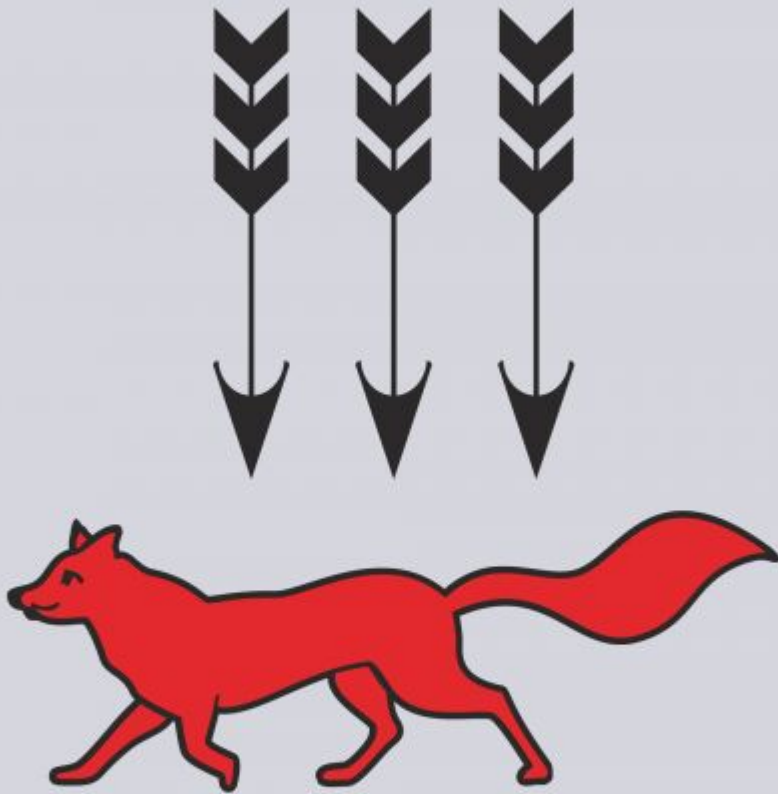

Значение герба

- В серебряном поле старого герба Саранска изображены красная лисица и три стрелы — свидетельство преобладания охотничьего промысла в укладе жизни населения того времени (основан в 1641 году как укрепление).