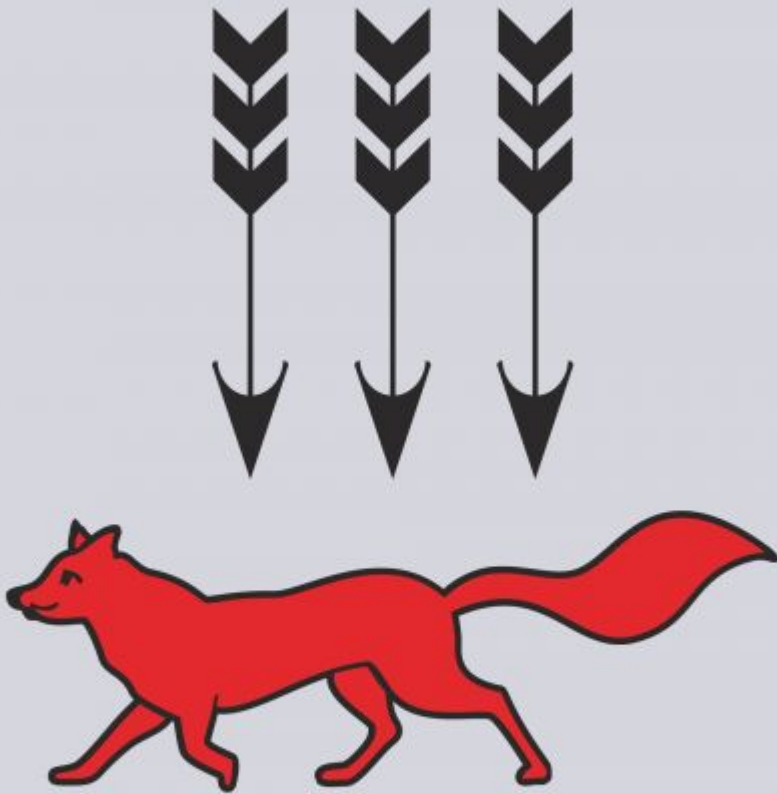

Значение герба

- В серебряном поле старого герба Саранска изображены красная лисица и три стрелы — свидетельство преобладания охотничьего промысла в укладе жизни населения того времени (основан в 1641 году как укрепление).