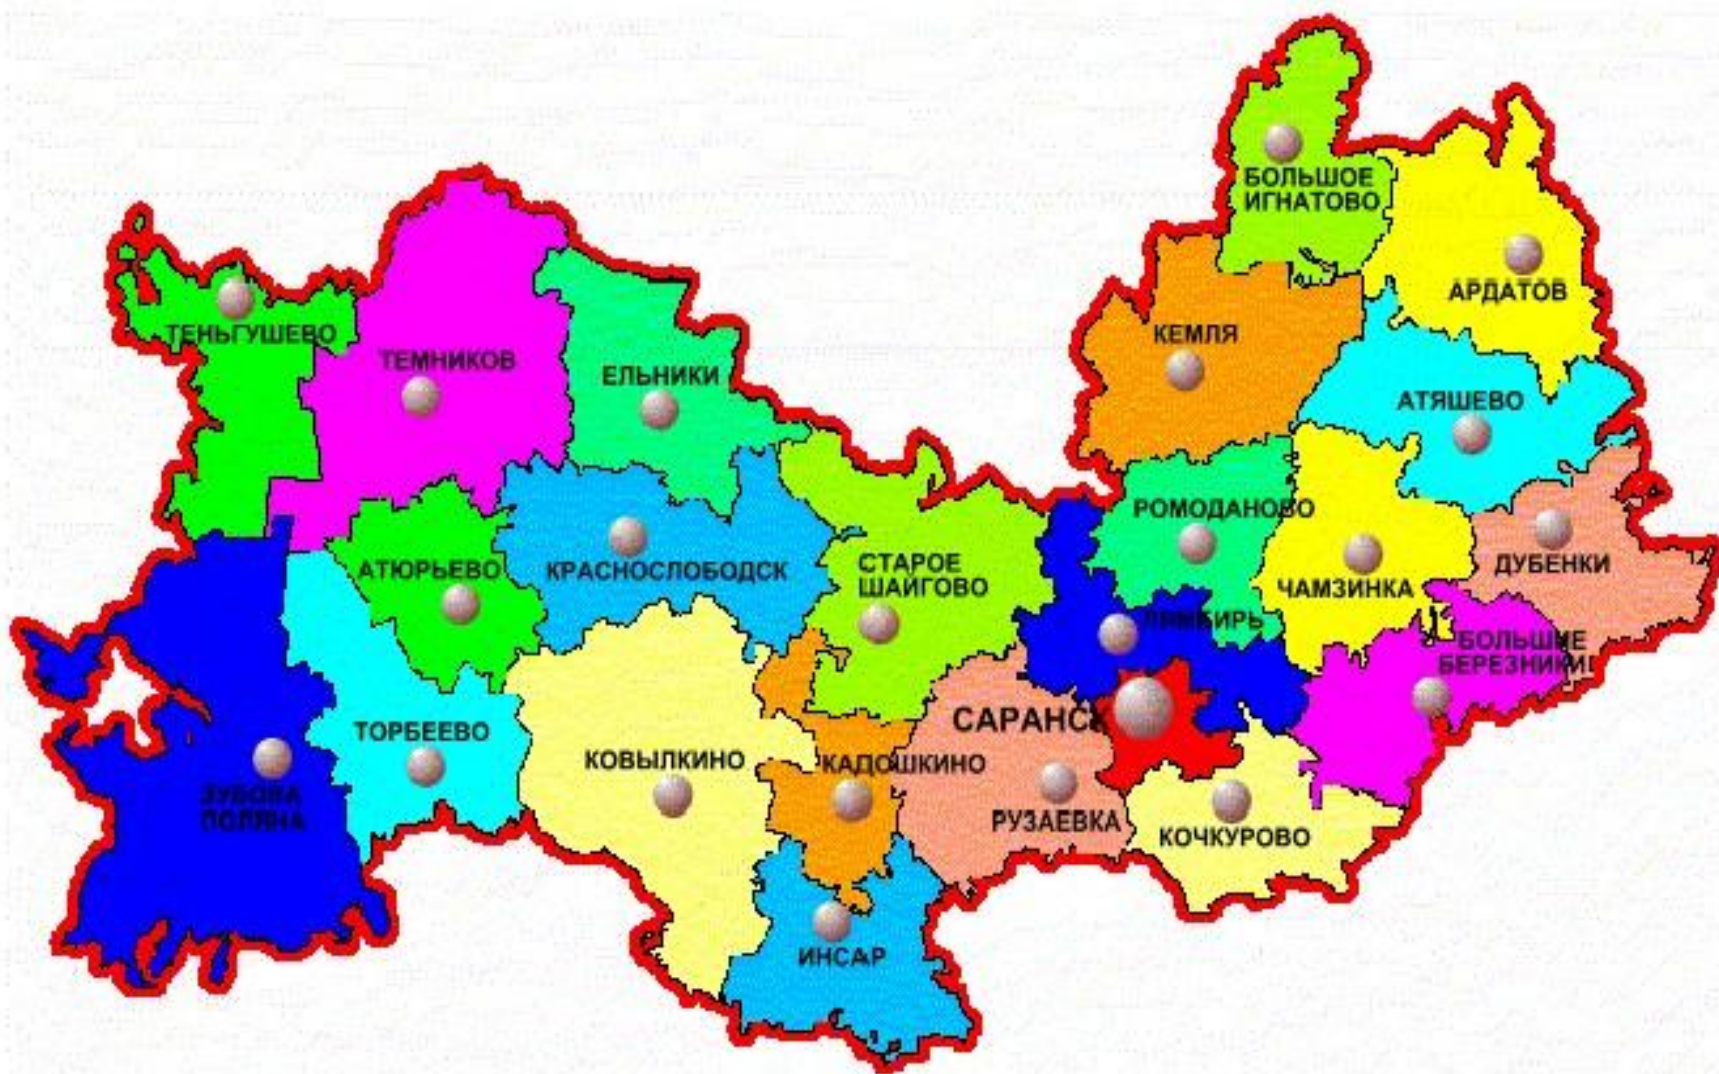

Государственные символы республики Мордовия

Выполнила:
Ученица 9
класса
Чиркина Дарья

Карта республики Мордовия

Государственные символы республики Мордовия

Герб, Гимн, Флаг

Флаг республики Мордовия

- Флаг Республики Мордовия является официальным государственным символом Республики Мордовия Российской Федерации. Принят Парламентом Республики 30 марта 1995 года.

Флаг республики Мордовия

- Государственный флаг представляет собой прямоугольное полотнище с соотношением сторон 1:2. Состоит из 3 полос. Полоса маренового (тёмно-красного) цвета занимает $\frac{1}{4}$ поля флага и символизирует жизнь, историческую память народа. Белая полоса занимает $\frac{2}{4}$ поля флага и символизирует чистоту намерений, духовную чистоту. По центру белой полосы располагается солярный знак — 8-конечная розетка маренового цвета — символ солнца, добра, тепла, открытости. Полоса тёмно-синего цвета занимает $\frac{1}{4}$ поля флага и означает землю, напоённую водой, свободу, свободное развитие. Автор эскиза флага — А. С. Алёшкин.

Герб республики Мордовии

- Государственный герб РМ представляет собой изображение геральдического щита маренового (тёмно-красного), белого и тёмно-синего цветов с древним гербом Саранска в середине. Щит расположен внутри шейной гривны (национальное украшение) цвета золота. В нижней части гривны размещено 7 круговых орнаментов. Шейная гривна по внешней стороне обрамлена золотыми колосьями пшеницы. Колосья перевиты лентой маренового, белого и тёмно-синего цветов. В верхней части герба — 8-конечная розетка маренового цвета. Автор эскиза герба Чикринёв.

Значение герба

- В серебряном поле старого герба Саранска изображены красная лисица и три стрелы — свидетельство преобладания охотничьего промысла в укладе жизни населения того времени (основан в 1641 году как укрепление).