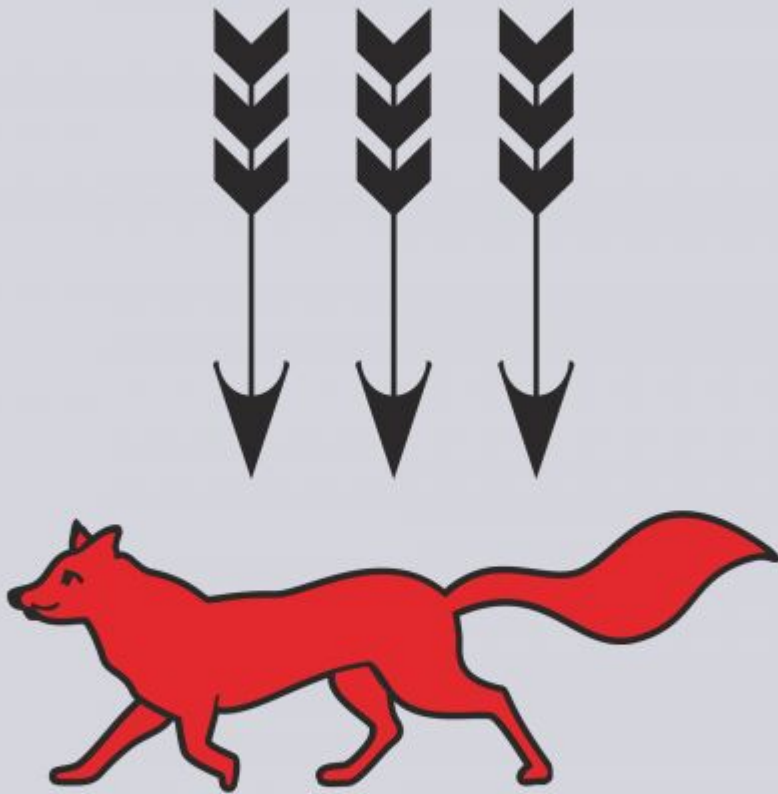

Флаг республики Мордовия

- Государственный флаг представляет собой прямоугольное полотнище с соотношением сторон 1:2. Состоит из 3 полос. Полоса маренового (тёмно-красного) цвета занимает $\frac{1}{4}$ поля флага и символизирует жизнь, историческую память народа. Белая полоса занимает $\frac{2}{4}$ поля флага и символизирует чистоту намерений, духовную чистоту. По центру белой полосы располагается солярный знак — 8-конечная розетка маренового цвета — символ солнца, добра, тепла, открытости. Полоса тёмно-синего цвета занимает $\frac{1}{4}$ поля флага и означает землю, напоённую водой, свободу, свободное развитие. Автор эскиза флага — А. С. Алёшкин.

Герб республики Мордовии

- Государственный герб РМ представляет собой изображение геральдического щита маренового (тёмно-красного), белого и тёмно-синего цветов с древним гербом Саранска в середине. Щит расположен внутри шейной гривны (национальное украшение) цвета золота. В нижней части гривны размещено 7 круговых орнаментов. Шейная гривна по внешней стороне обрамлена золотыми колосьями пшеницы. Колосья перевиты лентой маренового, белого и тёмно-синего цветов. В верхней части герба — 8-конечная розетка маренового цвета. Автор эскиза герба Чикринёв.

Значение герба

- Центральная фигура государственного флага и герба восьмиконечная розетка — солярный знак — символ солнца, тепла, добра, открытости. Состоящая из четырех фигур розетка отражает стремление мокши и эрзи (два племенных союза, образующих в единстве мордовский народ), русских и татар, то есть основного населения Мордовии, к равновесию, стабильности и устойчивости.

Значение герба

- В серебряном поле старого герба Саранска изображены красная лисица и три стрелы — свидетельство преобладания охотничьего промысла в укладе жизни населения того времени (основан в 1641 году как укрепление).