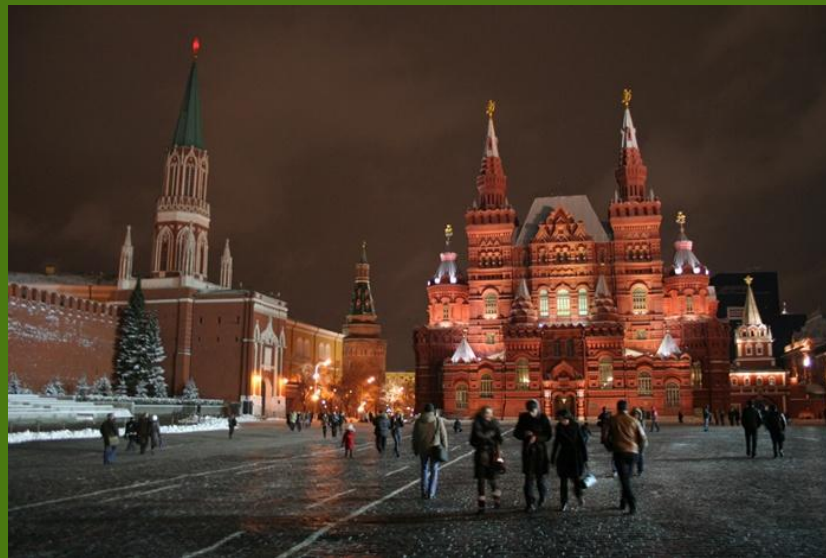

Презентация на
тему:
«Символы России».

Презентация ученицы 10 класса
Солощенко Александры

Столица России – Москва.

Москва... Как много в этом звуке
Для сердца русского слилось!
Как много в нем отозвалось...

А.С.Пушкин
«Евгений Онегин»

Символ России

ИКОНЫ

Иоанн Предтеча.
60-е гг. XVI в.

Казанская икона Божьей
Матери.
XVII в.

Цвет России

*Зеленый цвет –
это молодость,
свежесть, сила.*

*Это
необъятная
природа, её
красота и
совершенство.*