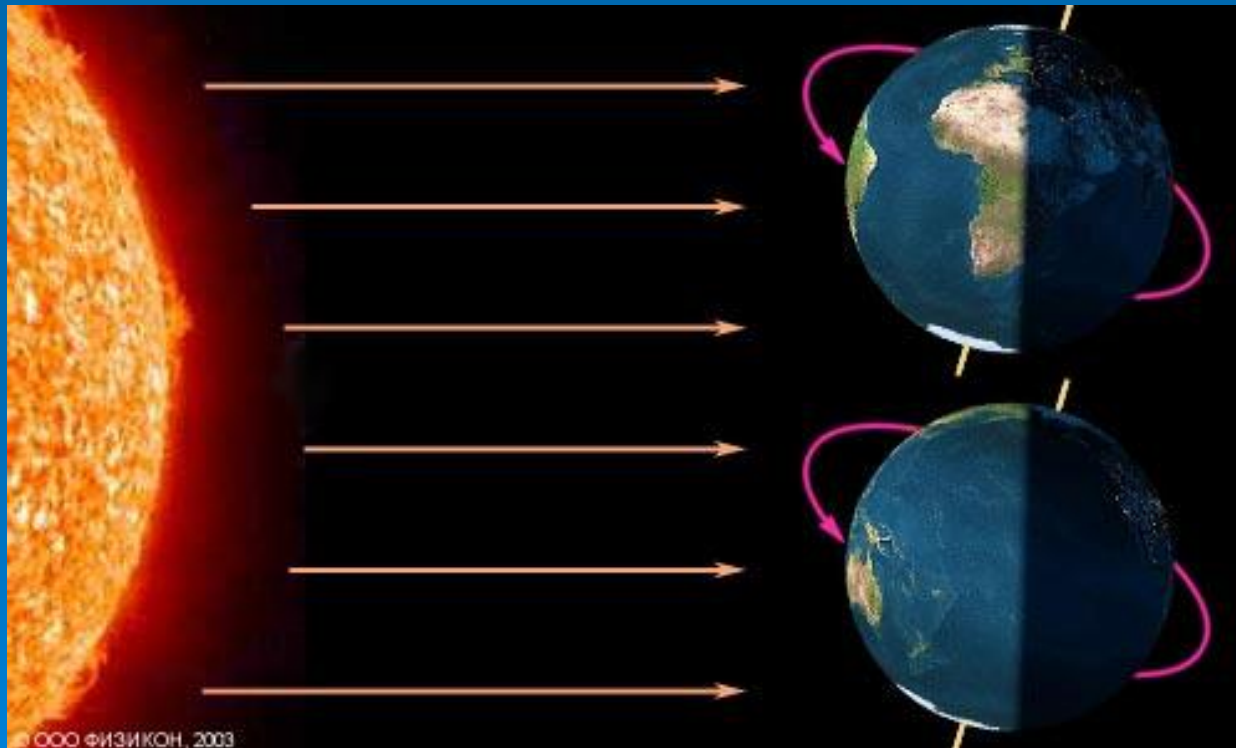

© ООО ФИЗИКОН, 2003

Земля вращается не только вокруг Солнца, но и вокруг воображаемой оси. Земля делает полный оборот вокруг своей оси за 24 часа, или **сутки**.

СМЕНА ДНЯ И НОЧИ

Солнце

Меркури
й

Венера

Земля