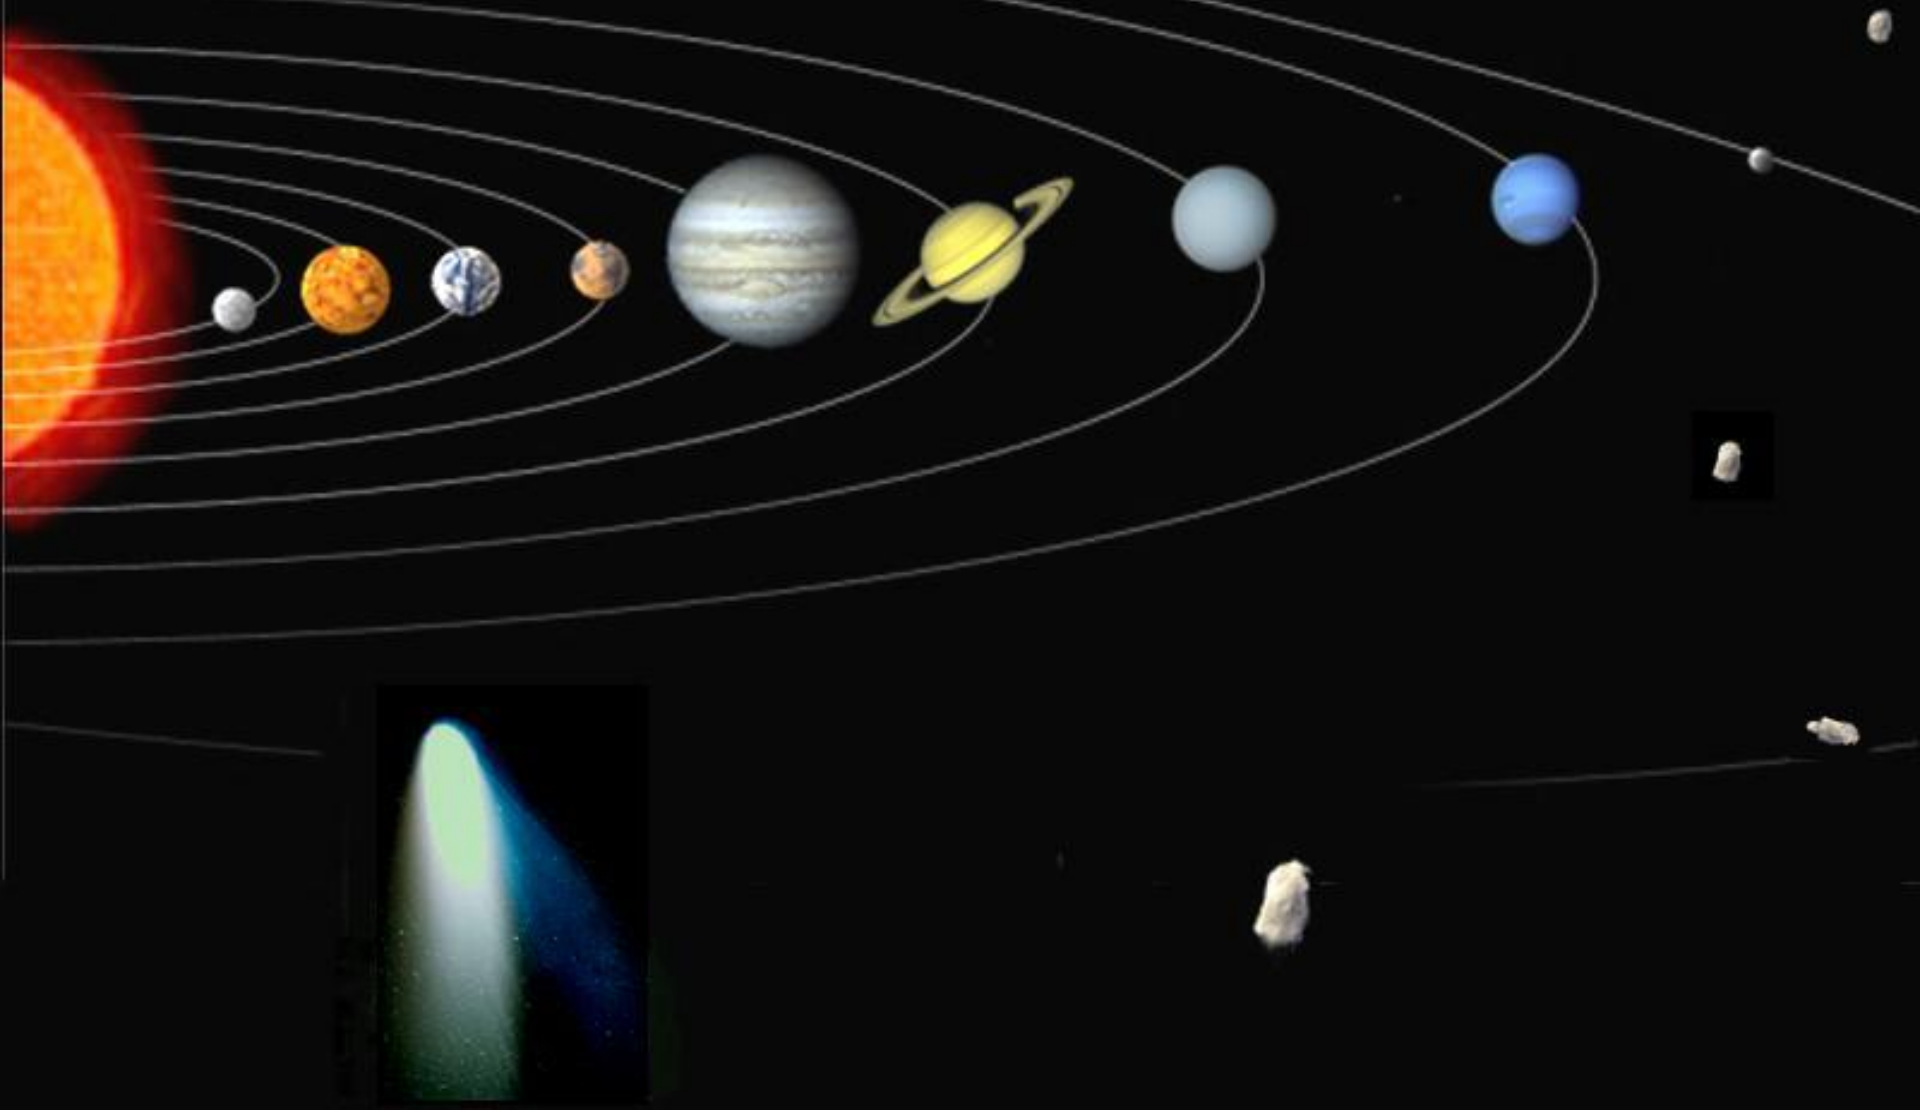

© ООО ФИЗИКОН, 2003

Земля вращается не только вокруг Солнца, но и вокруг воображаемой оси. Земля делает полный оборот вокруг своей оси за 24 часа, или **сутки**.

СМЕНА ДНЯ И НОЧИ

Солнце

Меркури
й

Венера

Земля

Марс

Юпите
р

Сатурн

Уран

Нептун

Плутон

Итог урока

- Почему происходит смена дня и ночи?
- Какое правило помогло нам описать вращение Земли?