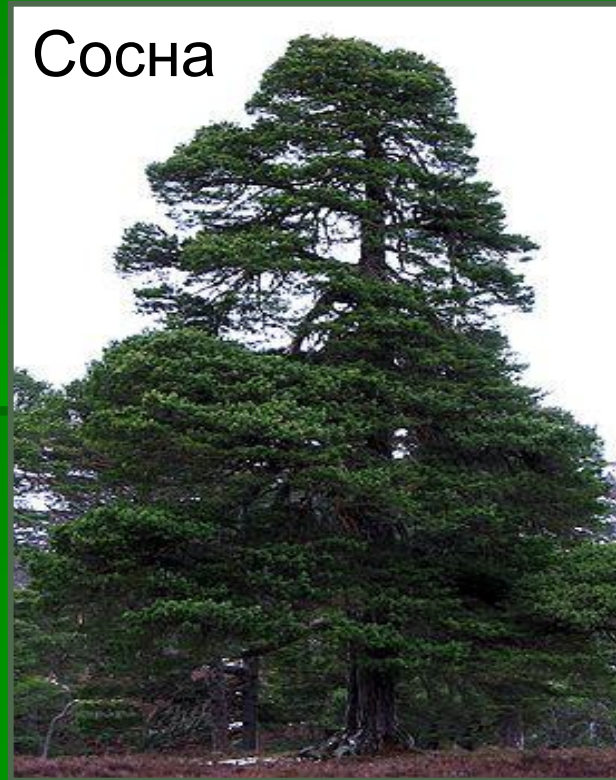

Хвойные деревья смешанных лесов

Сосна