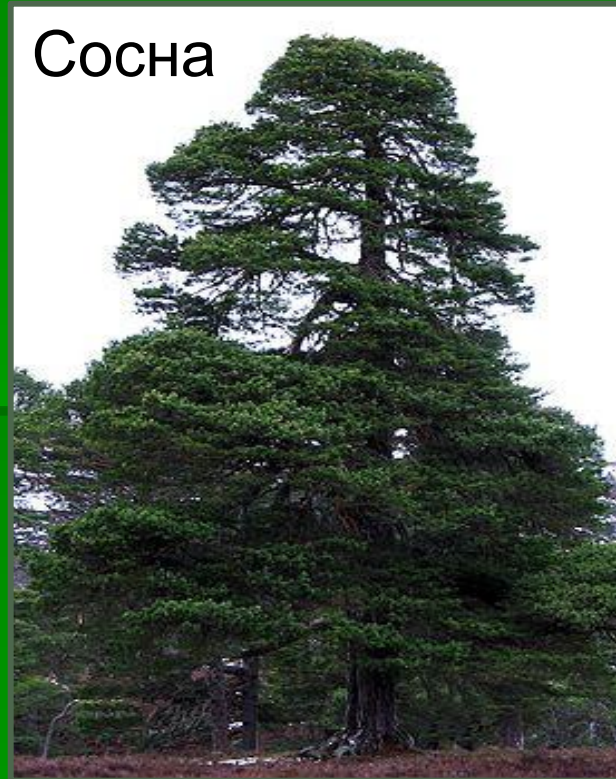

Хвойные деревья смешанных лесов

Сосна