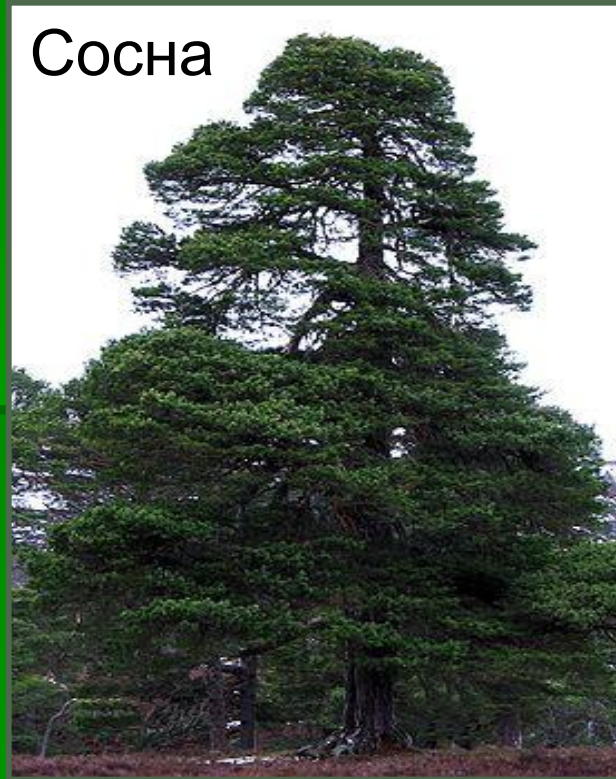

Хвойные деревья смешанных лесов

Сосна