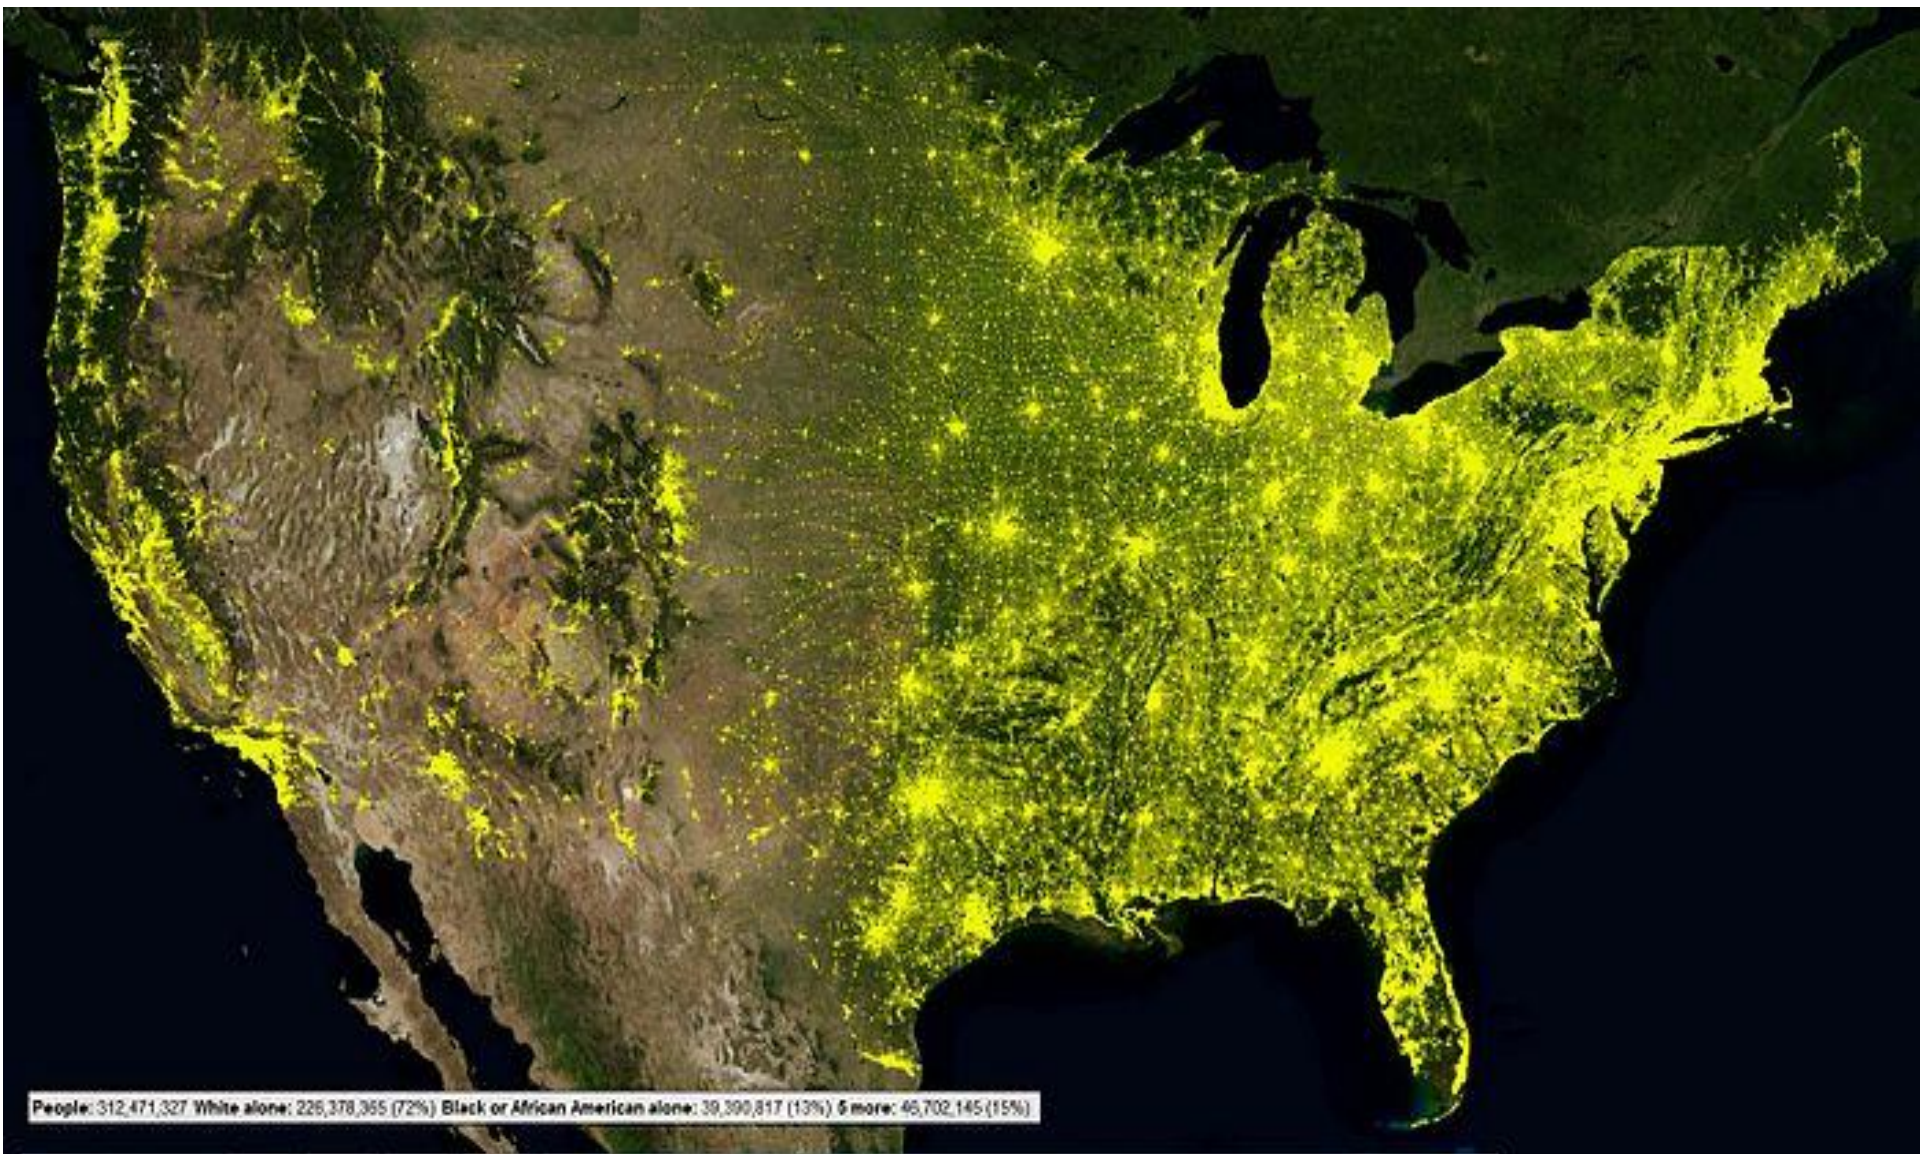

Висконсин

Мичиган

Мэн

Нью-Гэмпшир
Масачусетс
Род-Айленд
Коннектикут

Орегон

Айдахо

Вайоминг

Небраска

Луизиана

Миссисипи

Алабама

Джорджия

Флорида

Аляска

Гавайи

United States of America

Водные ресурсы страны

Население

323 952 889 человек

Плотность населения 34 чел/км кв

Иммигранты

**«Плавильный колет»
«лоскутное одеяло»**

Стр.1

81% городского населения

- **Городская агломерация** — это компактное скопление населённых пунктов, главным образом городских, местами срастающихся, объединённых в сложную многокомпонентную динамическую систему с интенсивными производственными, транспортными и культурными связями.
- **Мегаполис** — крупный город, образовавшийся в результате слияния нескольких городских агломераций.