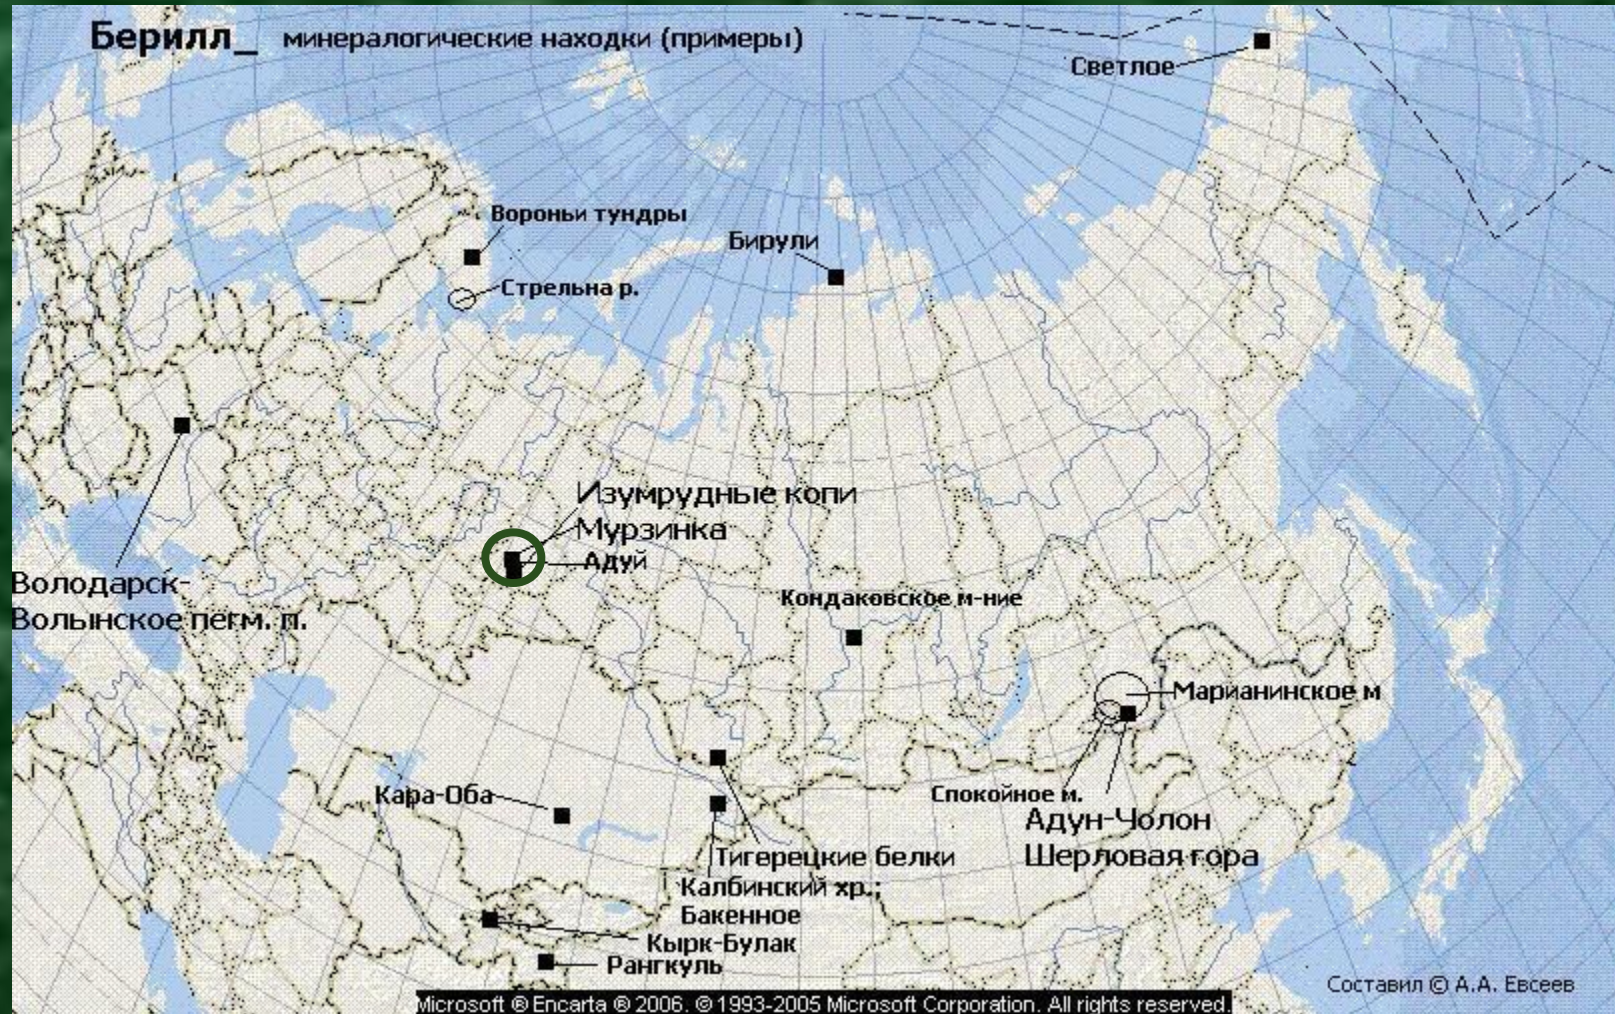

мед
ь

Углер
од

Во
да

Кисло
род

Исаакиевский
собор

Уральская Голконда

Образование кристаллов

Жео