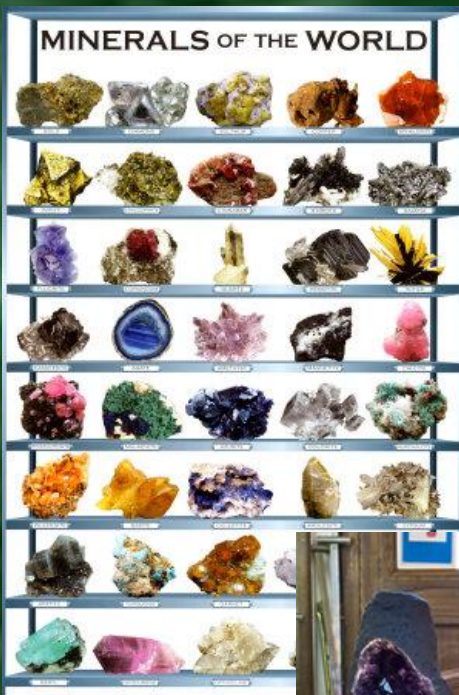

мед
ь

Углер
од

Во
да

Кисло
род

Исаакиевский
собор

Уральская Голконда

Образование кристаллов

Жео