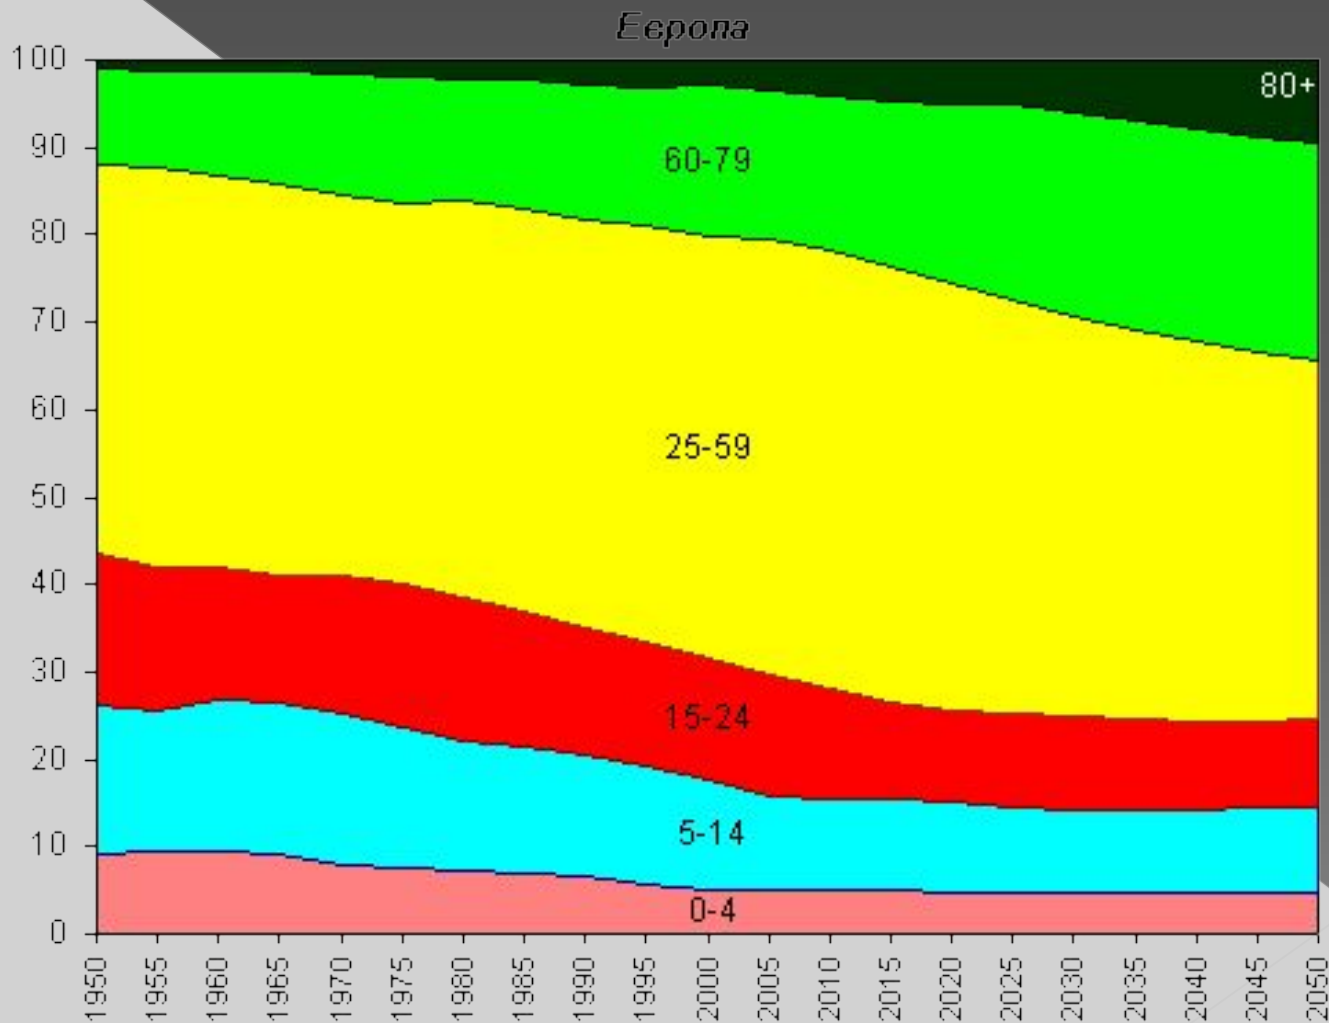

Социальная структура
населения и занятость
населения Европы

Мельникова-Поддубная М.А.

Состав населения Европы по основным возрастным группам

Уровень образования в Европе

Трудовые ресурсы

Занятость в основных секторах хозяйства Европы (%)

- Сектор
- Западная Европа
- Восточная Европа
- 1955
- 1995
- 1955
- 1995
- Сельское хозяйство
- 20