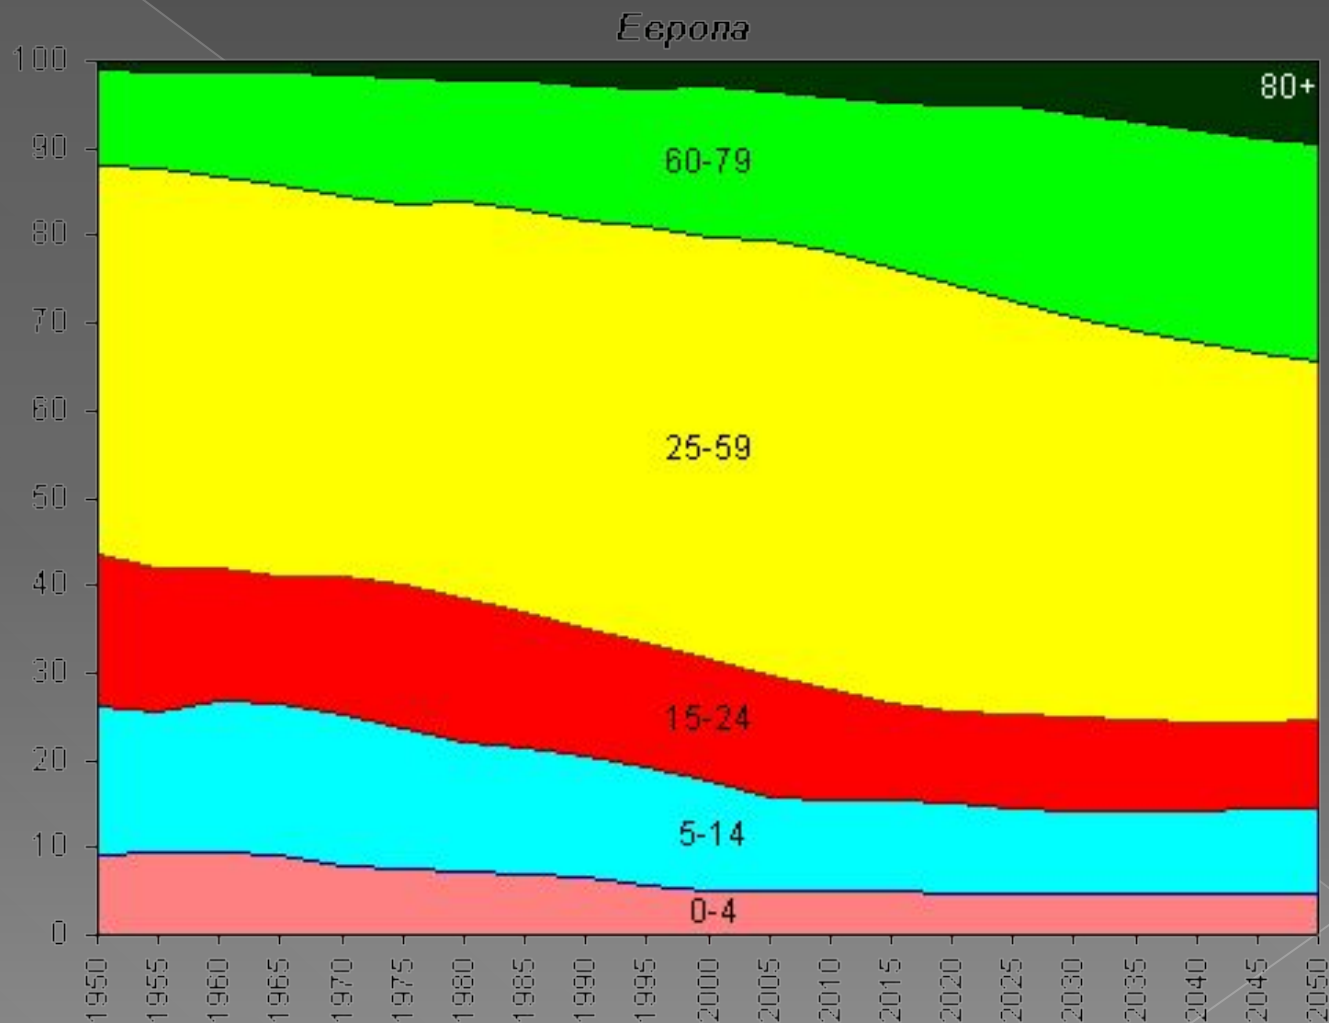

Социальная структура
населения и занятость
населения Европы

Мельникова-Поддубная М.А.

Состав населения Европы по основным возрастным группам

Уровень образования в Европе

Трудовые ресурсы

Занятость в основных секторах хозяйства Европы (%)

- Сектор
- Западная Европа
- Восточная Европа
- 1955
- 1995
- 1955
- 1995
- Сельское хозяйство
- 20