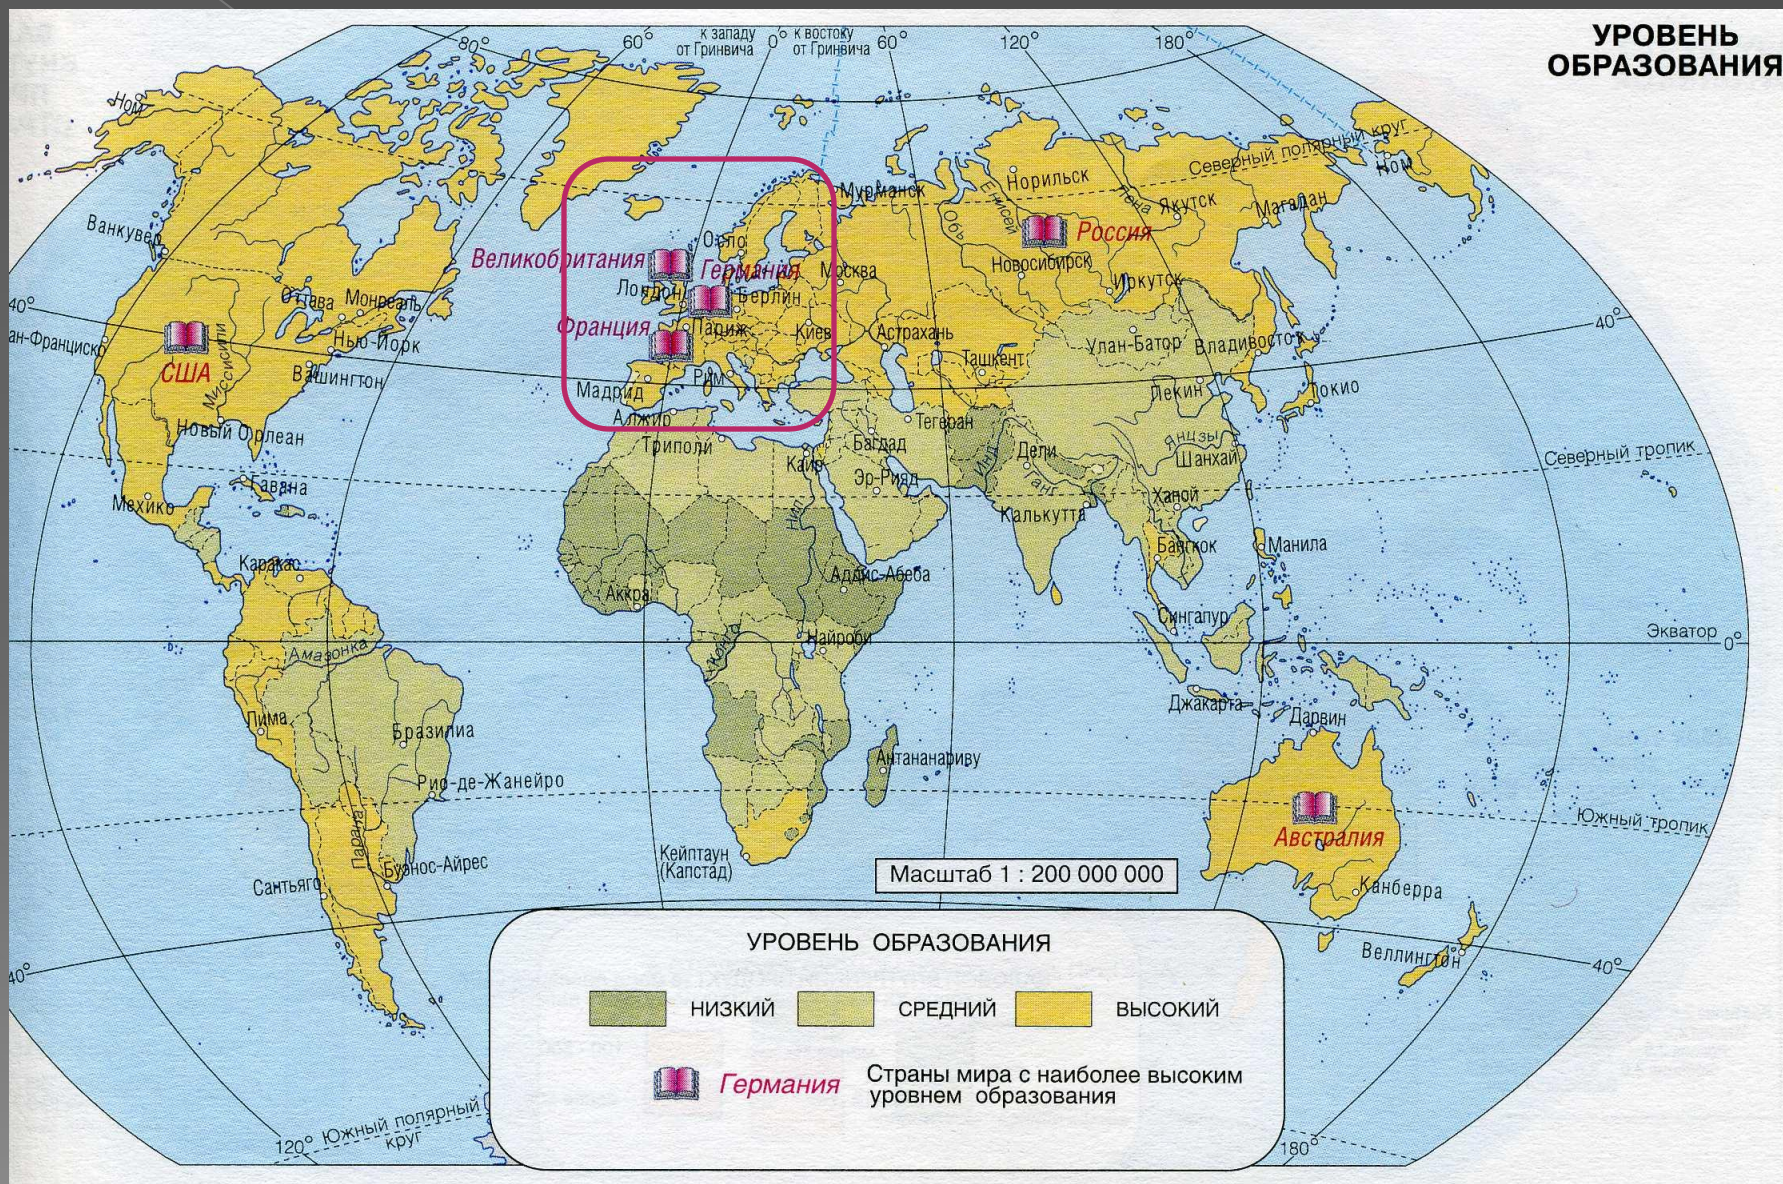

Социальная структура
населения и занятость
населения Европы

Мельникова-Поддубная М.А.

Состав населения Европы по основным возрастным группам

Уровень образования в Европе

Трудовые ресурсы

Занятость в основных секторах хозяйства Европы (%)

- Сектор
- Западная Европа
- Восточная Европа
- 1955
- 1995
- 1955
- 1995
- Сельское хозяйство
- 20